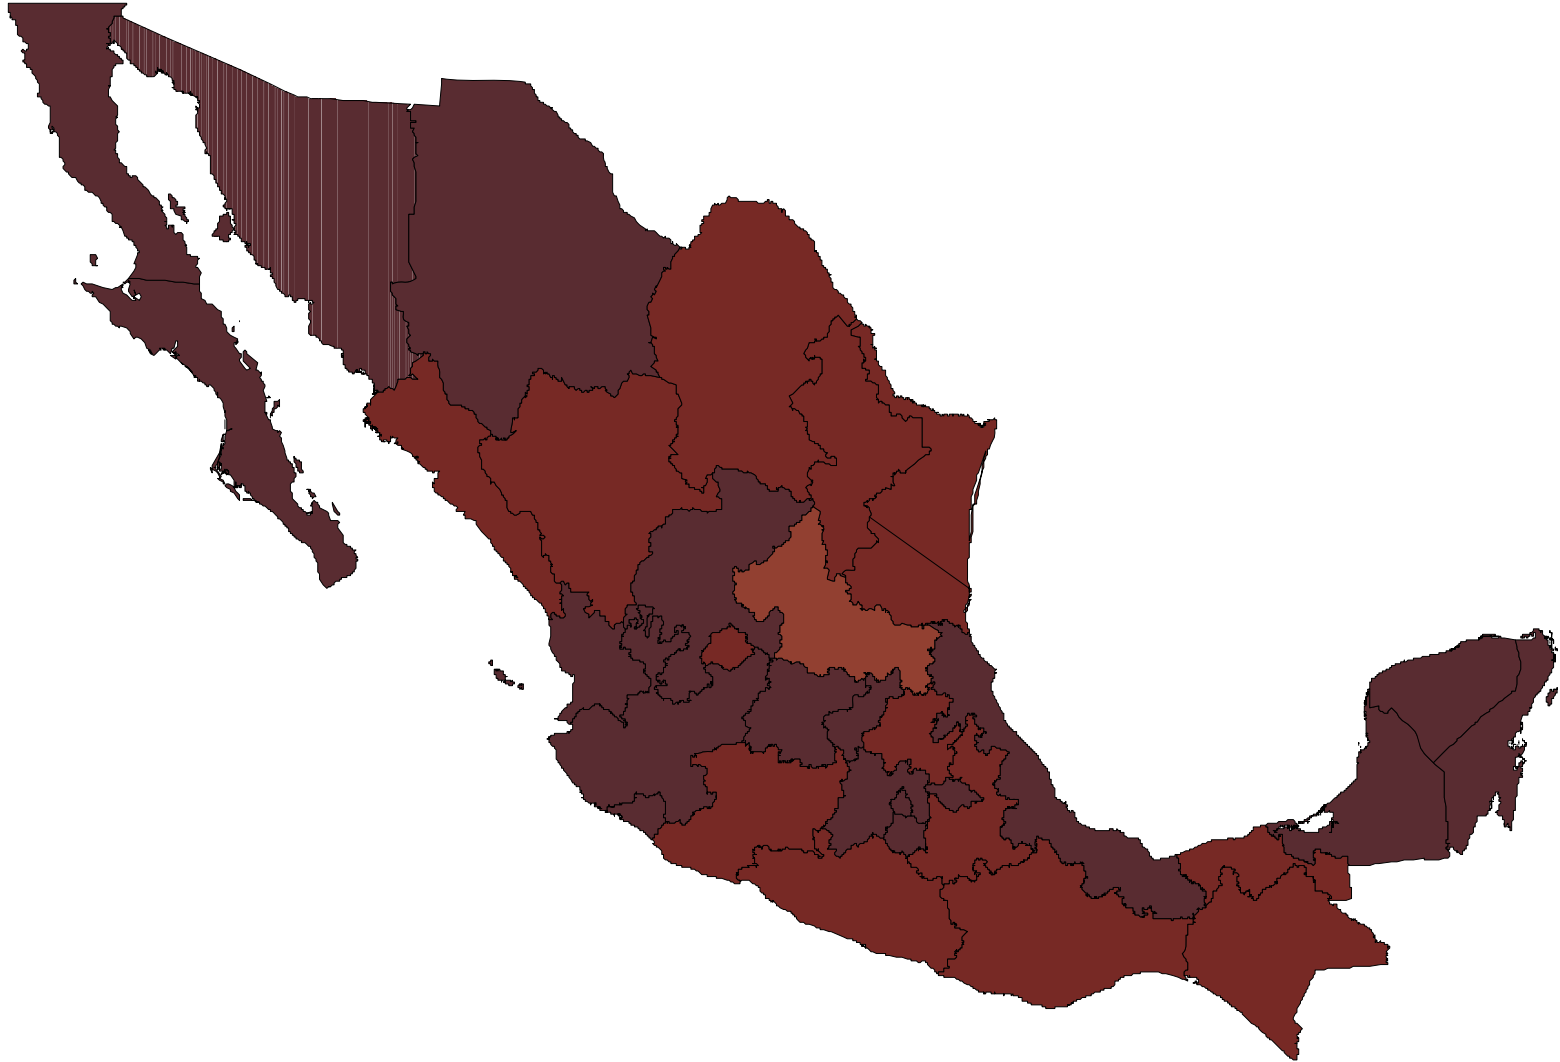

ELECCIÓN DE PRESIDENTE DE LOS ESTADOS UNIDOS MEXICANOS
PARTICIPACIÓN DE LOS CIUDADANOS MEXICANOS RESIDENTES EN EL EXTRANJERO EN LAS ELECCIONES
FEDERALES DE 2006
PARTICIPACIÓN CIUDADANA POR RANGOS DE PORCENTAJES EN LAS ENTIDADES FEDERATIVAS

RESULTADOS NACIONALES

* LISTA NOMINAL: **40,876** PARTICIPACIÓN CIUDADANA: **33,131** % **81.05** ABSTENCIÓN: **7,745** % **18.95**

* Incluye a los ciudadanos inscritos en la lista nominal especial para el voto de los ciudadanos mexicanos residentes en el extranjero.