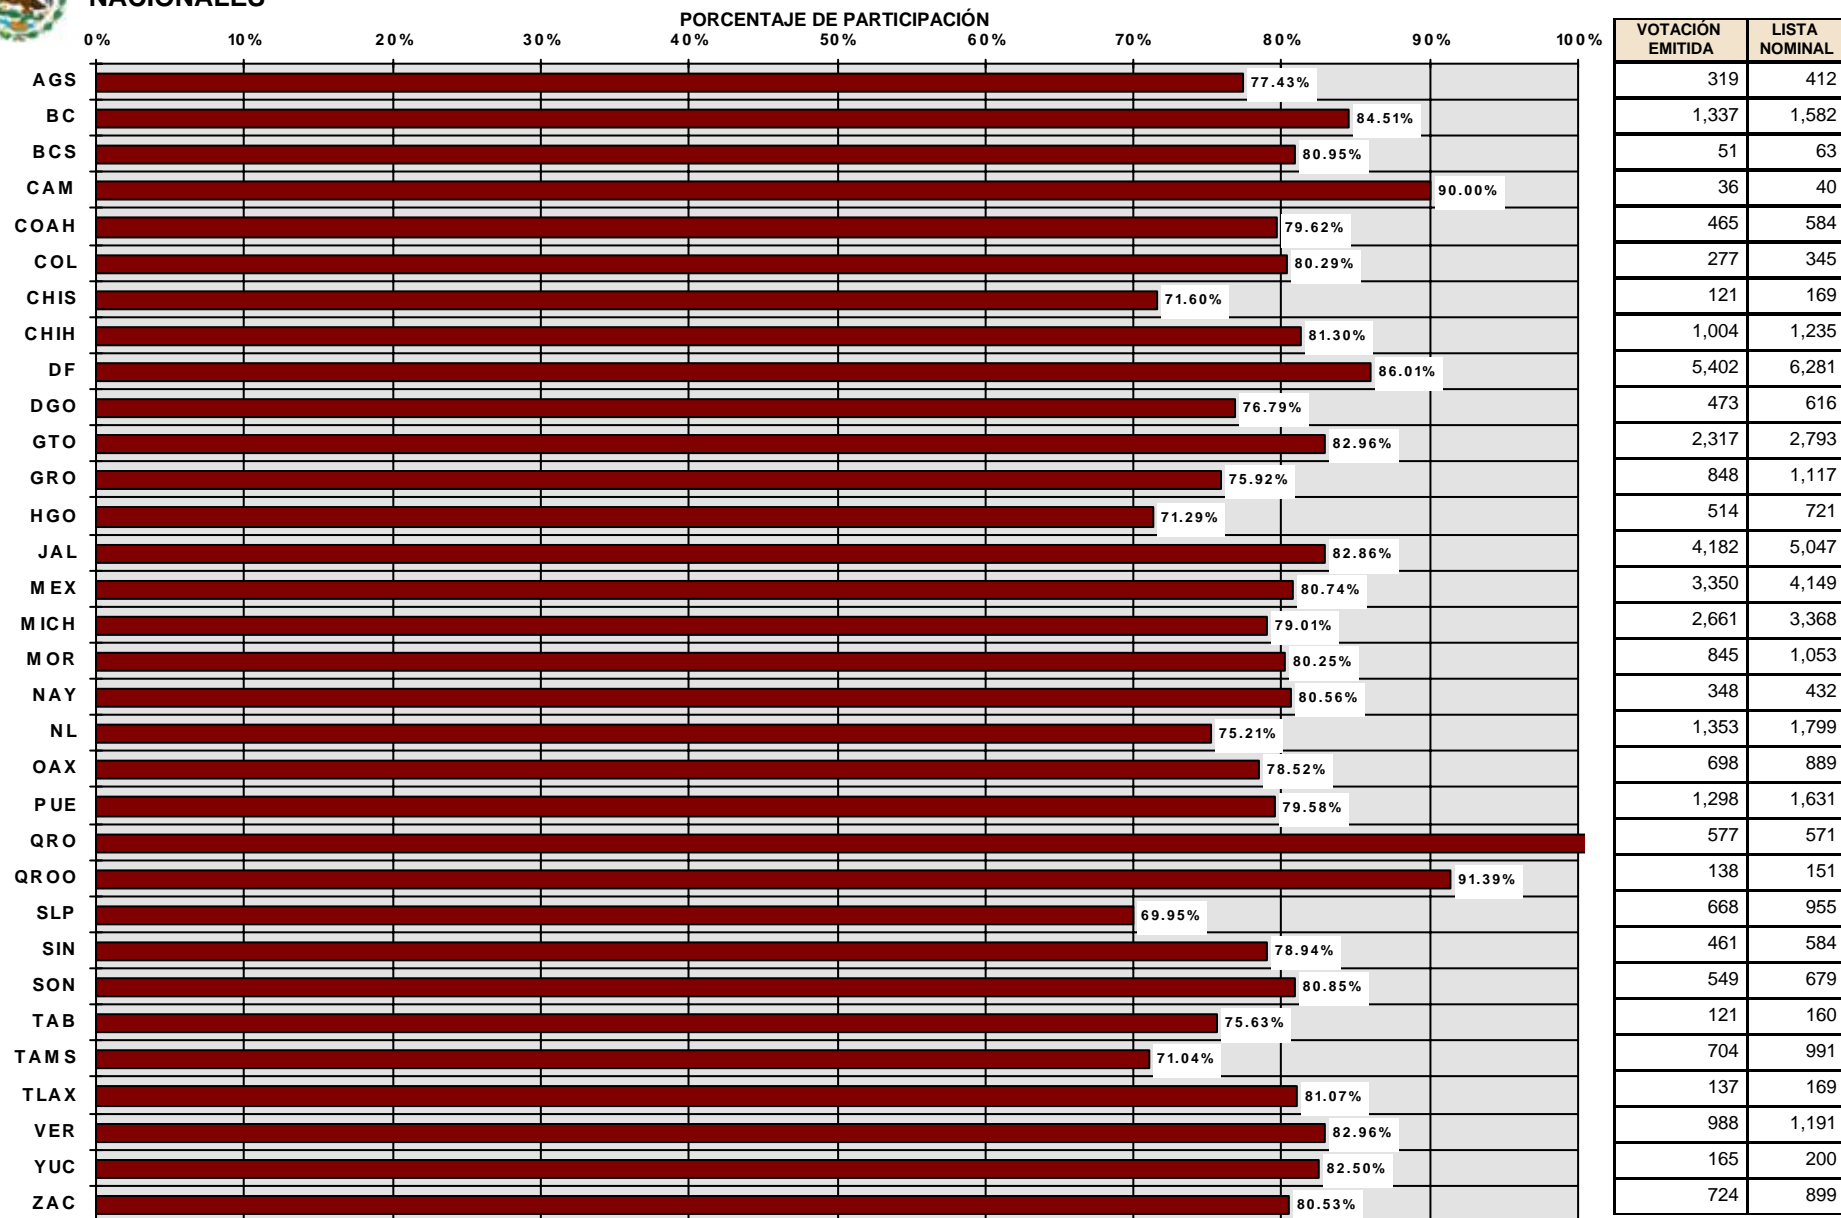

ELECCIÓN DE PRESIDENTE DE LOS ESTADOS UNIDOS MEXICANOS
PARTICIPACIÓN DE LOS CIUDADANOS MEXICANOS RESIDENTES EN EL EXTRANJERO EN LAS ELECCIONES
FEDERALES DE 2006
PARTICIPACIÓN CIUDADANA NACIONAL Y POR ENTIDAD FEDERATIVA

* LISTA NOMINAL: **40,876** PARTICIPACIÓN CIUDADANA: **33,131** % **81.05** ABSTENCIÓN: **7,745** % **18.95**

RESULTADOS NACIONALES

* Incluye a los ciudadanos inscritos en la lista nominal especial para el voto de los ciudadanos mexicanos residentes en el extranjero.