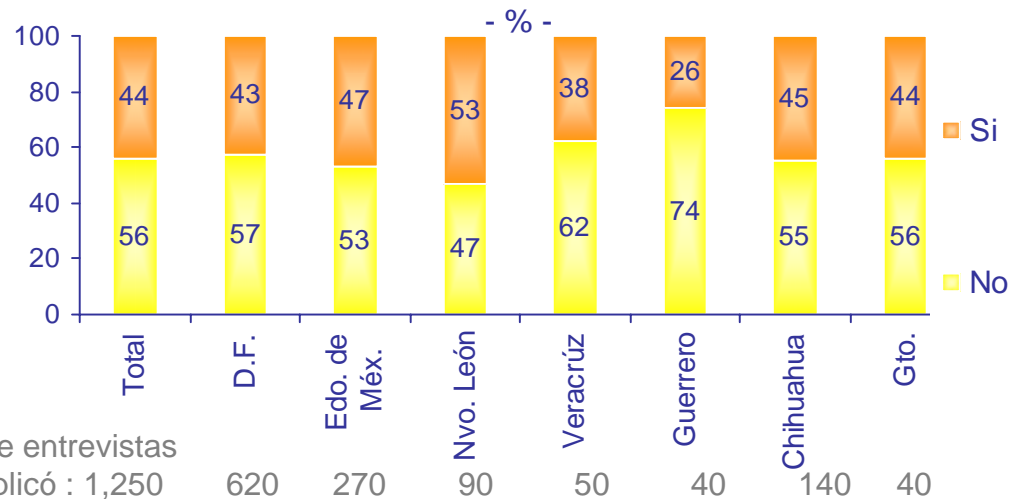

Recordación / Agrado

Esta pregunta no se aplico en Chiapas, Michoacán y Puebla.

¿Recuerda haber visto el anuncio del IFE en dónde invita a actualizar su credencial del IFE, si tiene 03 en el último recuadro?

“03 se va”

Revisa la parte de atrás si el último recuadro es **03** debes renovarla para seguir identificándote

Con tu credencial para votar renovada... **Nuestra Democracia Crece**

Llama sin costo
IFETEL: 01 800 433 2000 www.ife.org.mx

IFE INSTITUTO FEDERAL ELECTORAL

Revisa y renueva tu credencial para votar

Revisa la parte de atrás si el último recuadro es **03** debes renovarla para seguir identificándote

Con tu credencial para votar renovada... **Nuestra Democracia Crece**

Llama sin costo
IFETEL: 01 800 433 2000 www.ife.org.mx

IFE INSTITUTO FEDERAL ELECTORAL