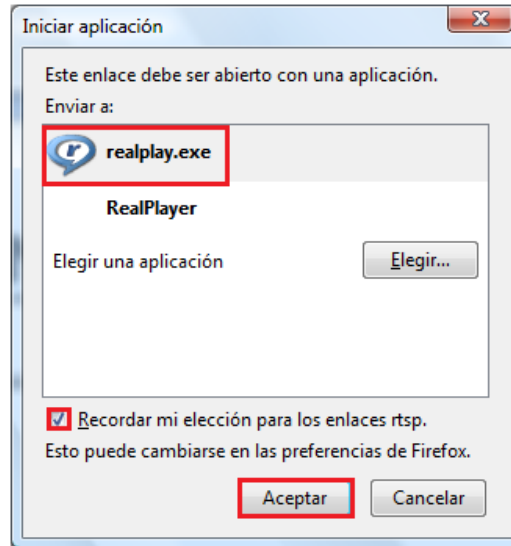

Verificar que esté selecciona **realplay.exe**, seleccionar la casilla **Recordar mi elección para los enlaces rtsp** y dar clic en **Aceptar**.