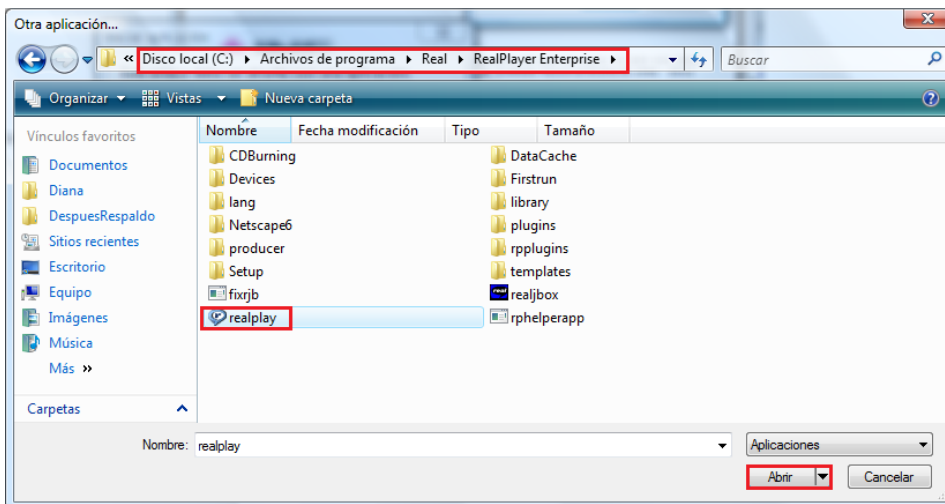

Procedimiento para asociar los tipos de archivo de las transmisiones en vivo con real player en Mozilla Firefox.

Si al dar clic en el evento a visualizar le aparece un mensaje como el siguiente:

Dar clic a **Elegir...**, se abrirá una ventana donde deberá localizar la siguiente ruta:

Disco Local (C:) → Archivos de programa → Real → RealPlayer Enterprise

Seleccionar **realplay** y dar clic a **Abrir**

Verificar que esté selecciona **realplay.exe**, seleccionar la casilla **Recordar mi elección para los enlaces rtsp** y dar clic en **Aceptar**.