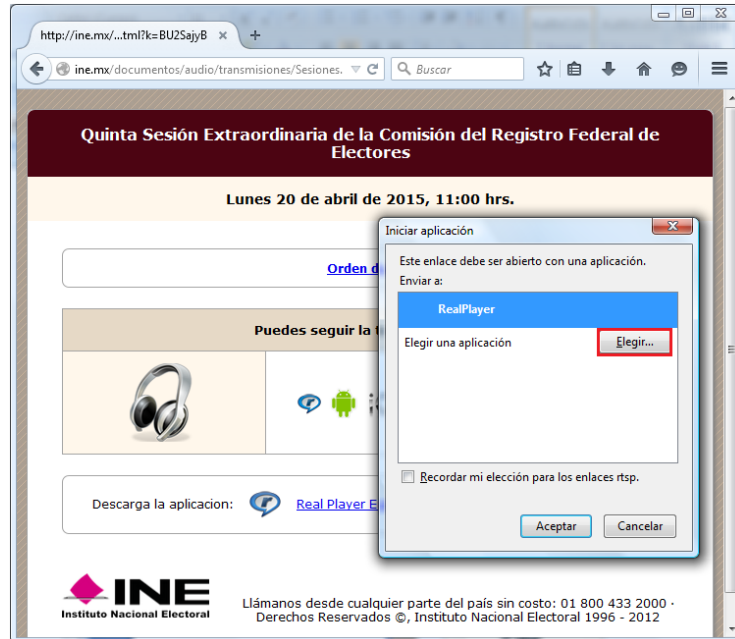

Procedimiento para asociar los tipos de archivo de las transmisiones en vivo con real player en Mozilla Firefox.

Si al dar clic en el evento a visualizar le aparece un mensaje como el siguiente:

Dar clic a **Elegir...**, se abrirá una ventana donde deberá localizar la siguiente ruta:

Disco Local (C:) → Archivos de programa → Real → RealPlayer Enterprise

Seleccionar **realplay** y dar clic a **Abrir**

Verificar que esté selecciona **realplay.exe**, seleccionar la casilla **Recordar mi elección para los enlaces rtsp** y dar clic en **Aceptar**.