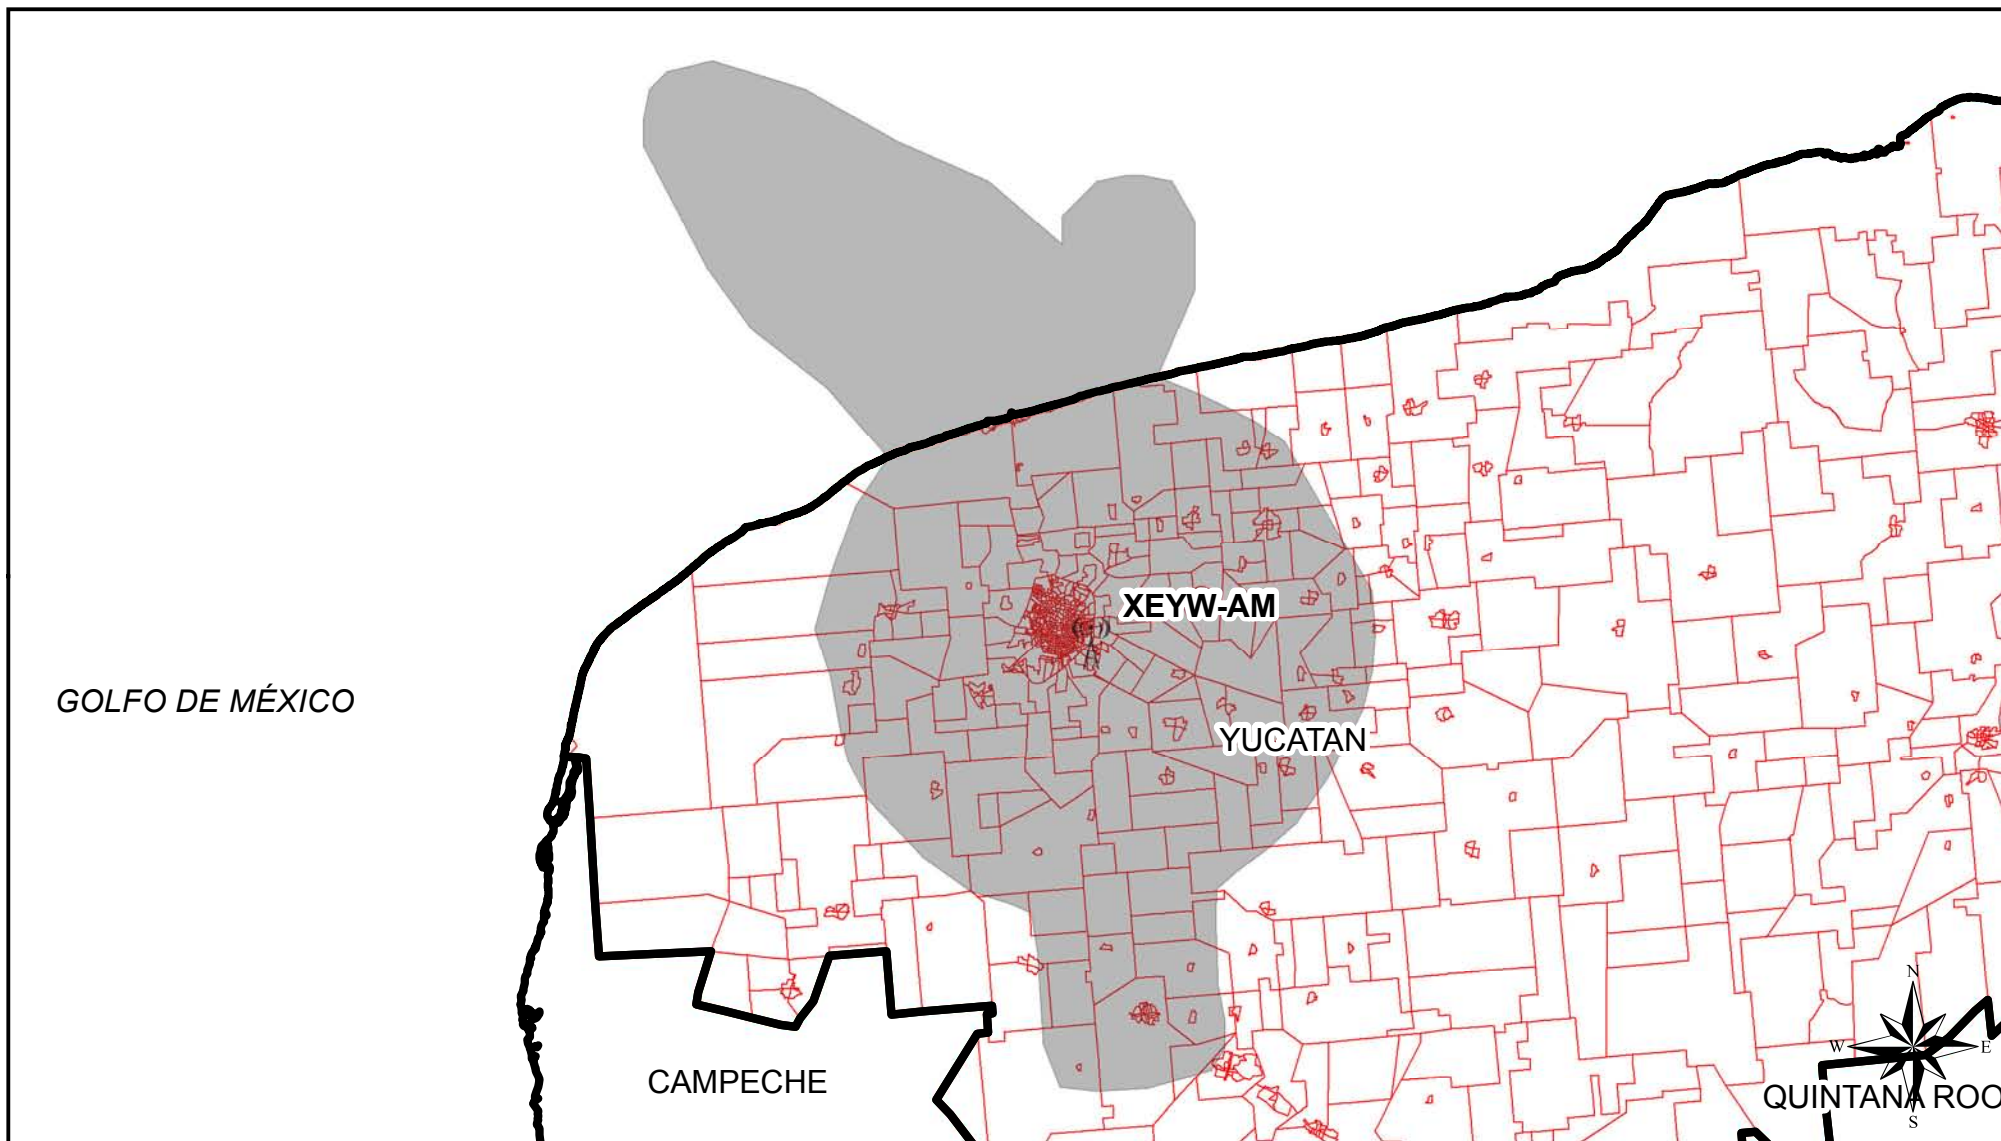

Cobertura de Emisoras de Radio

Entidad Origen	Siglas	Entidades con Cobertura	Secciones Cubiertas	Secciones de la Entidad	Porcentaje de Secciones	Padrón	Lista Nominal	Simbología
Yucatán	XEYW-AM	Yucatán	698	698	100.00	976,604	924,478	 ANTENA EMISORA  COBERTURA AM  SECCIÓN