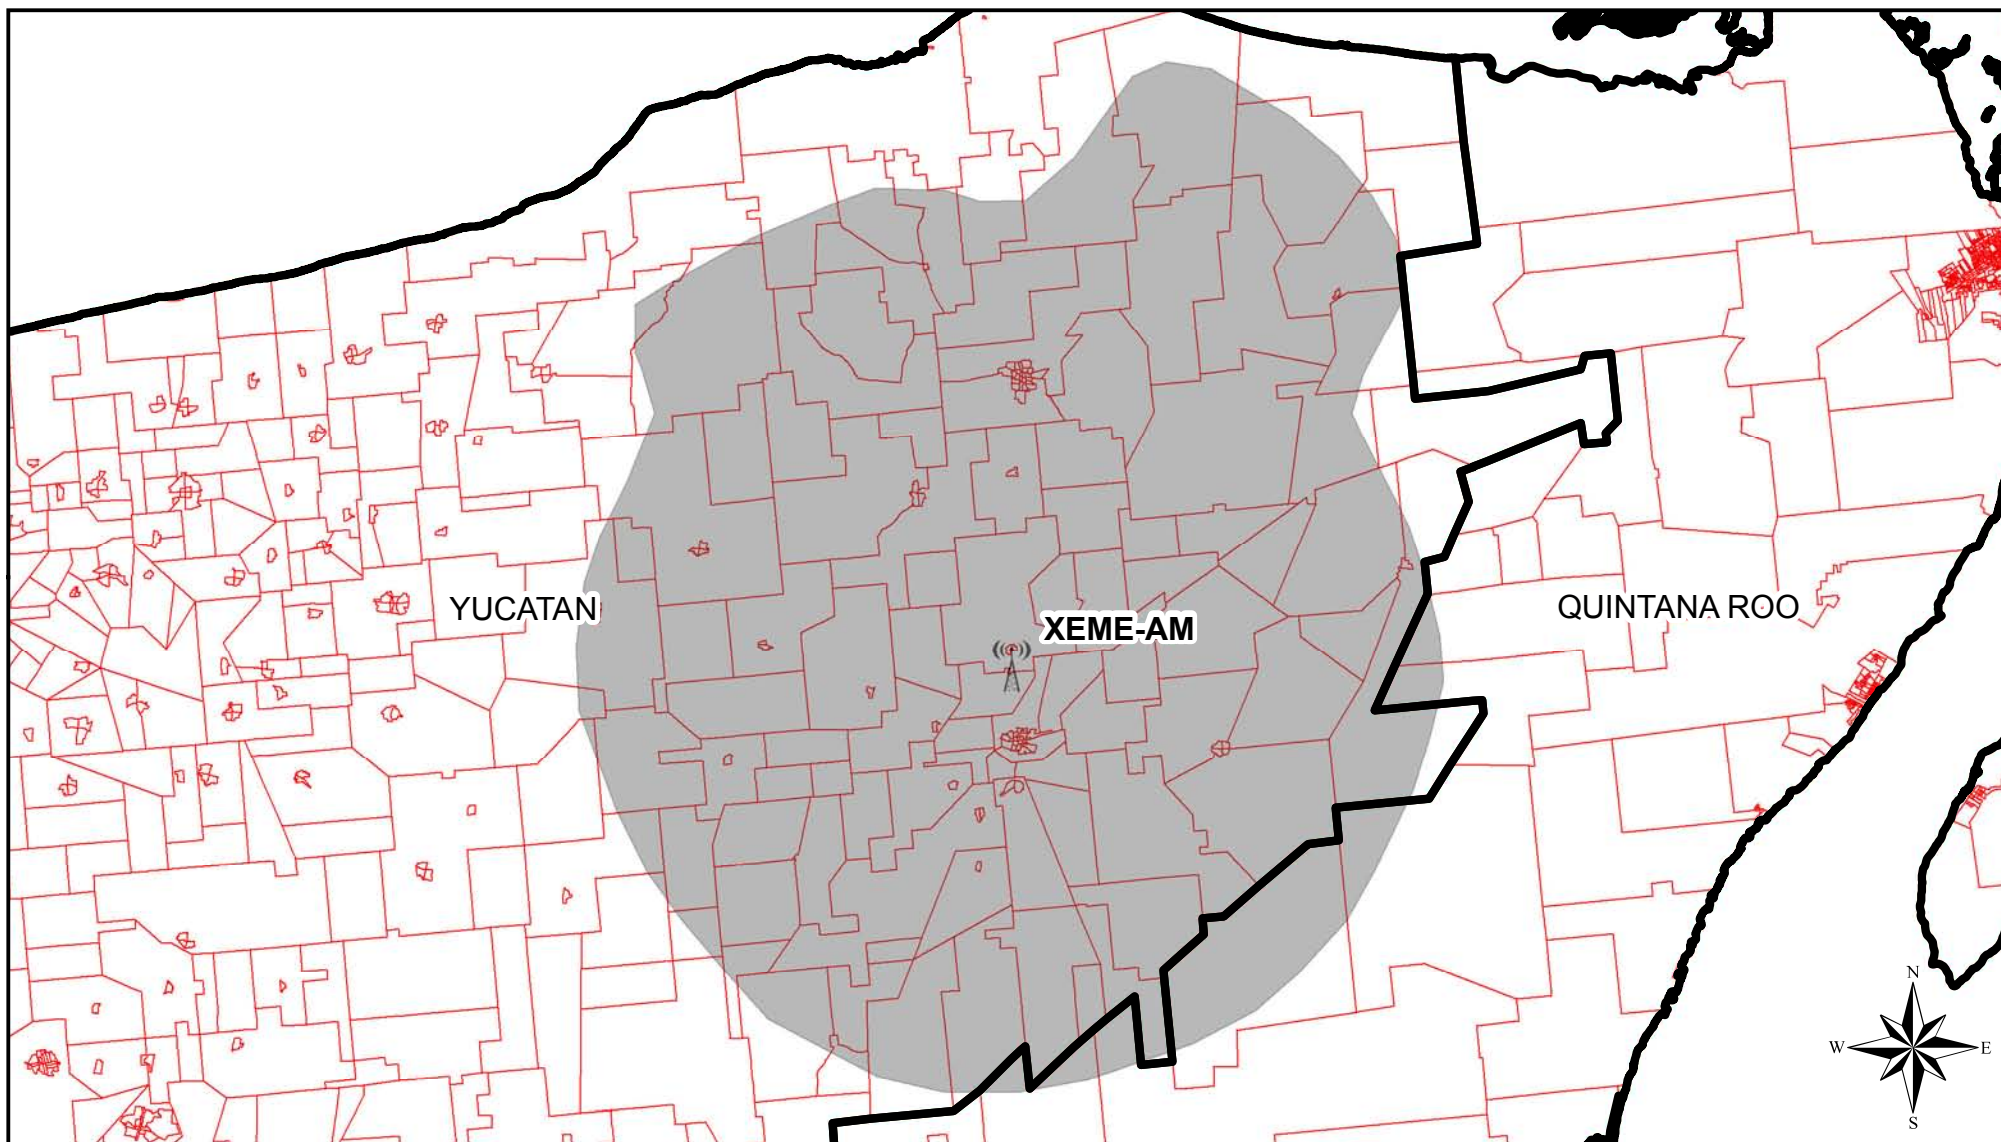

## Cobertura de Emisoras de Radio

Entidad Origen	Siglas	Entidades con Cobertura	Secciones Cubiertas	Secciones de la Entidad	Porcentaje de Secciones	Padrón	Lista Nominal	Simbología
Yucatán	XEME-AM	Yucatán	183	174	95.08	196,723	184,516	 ANTENA EMISORA
Yucatán	XEME-AM	Quintana Roo	183	9	4.92	12,945	12,156	 COBERTURA AM
								 SECCIÓN