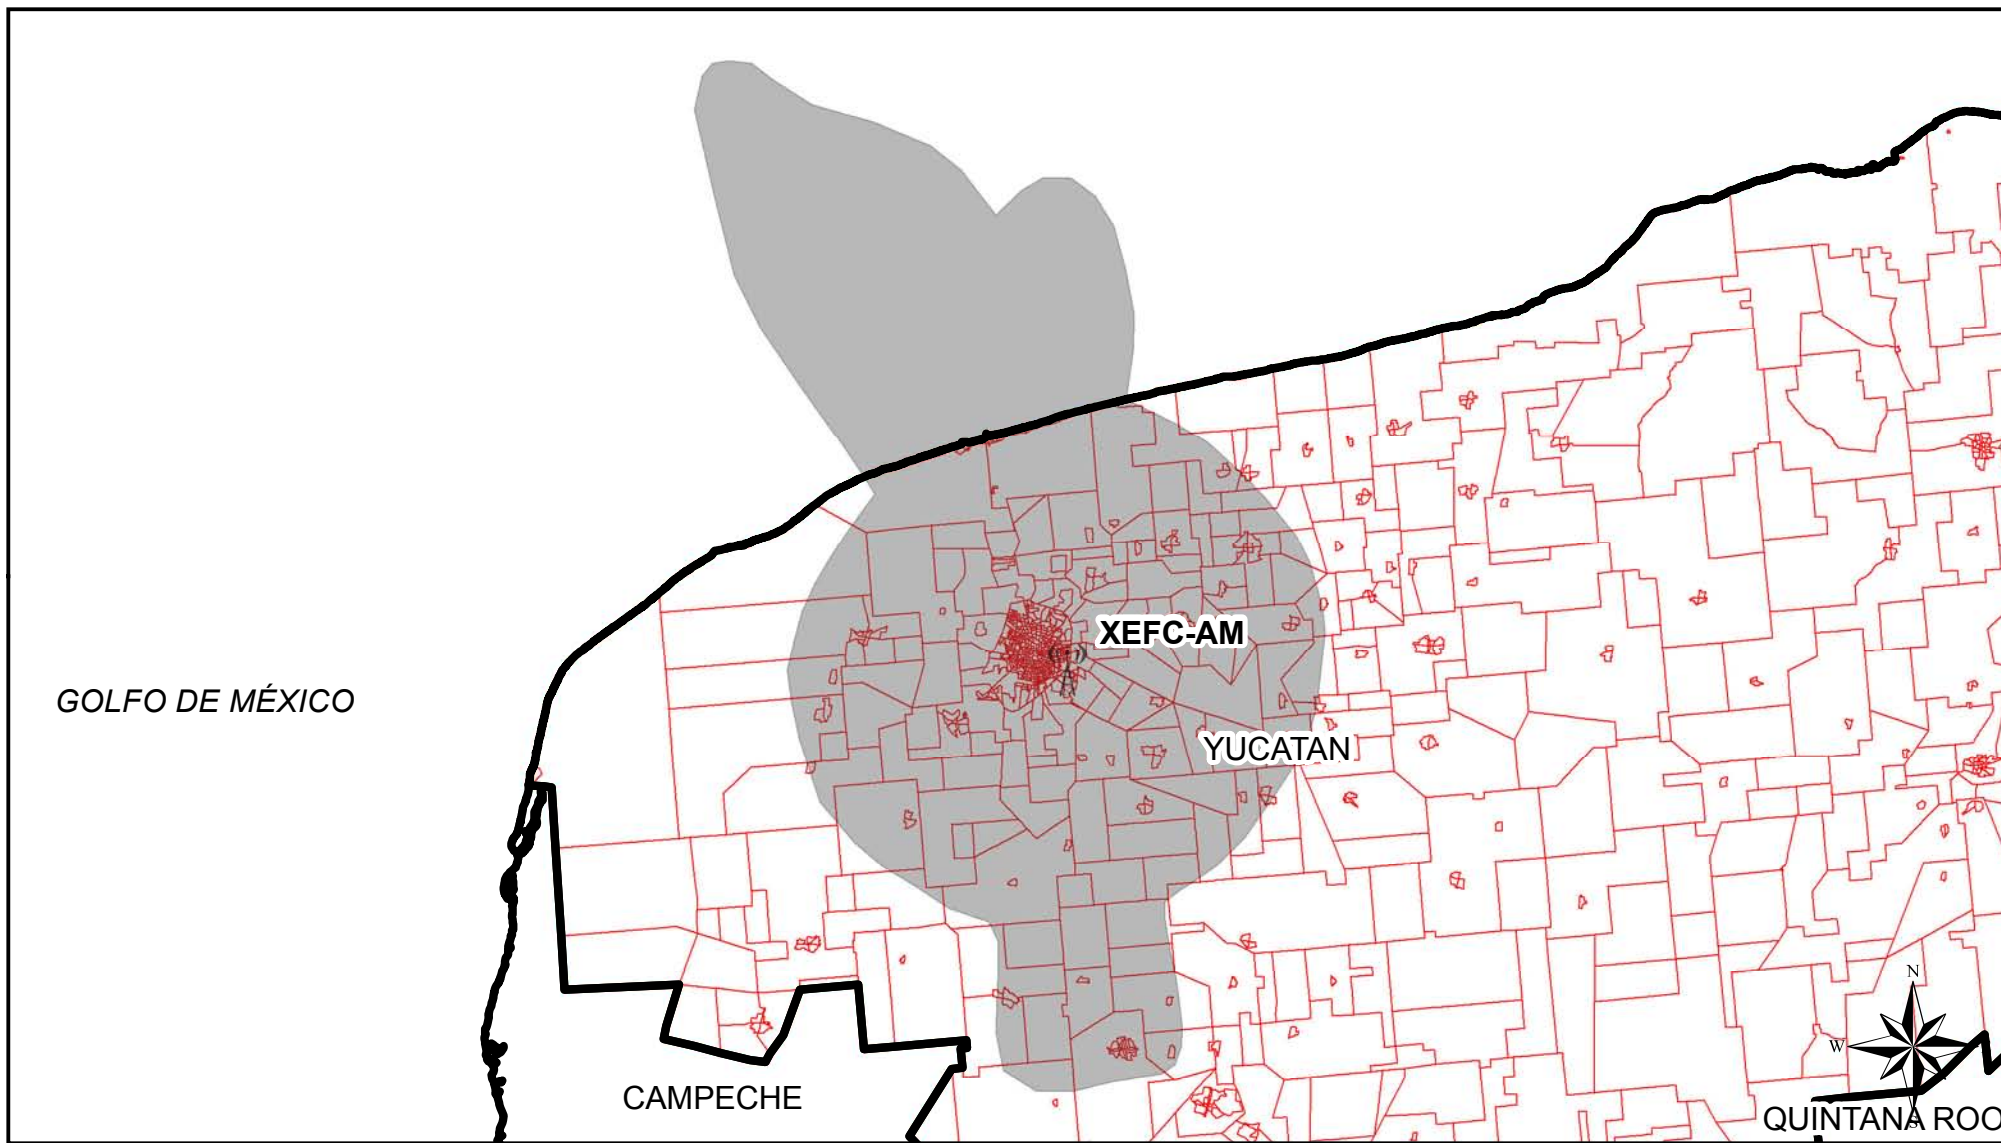

Cobertura de Emisoras de Radio

Entidad Origen	Siglas	Entidades con Cobertura	Secciones Cubiertas	Secciones de la Entidad	Porcentaje de Secciones	Padrón	Lista Nominal	Simbología	
Yucatán	XEFC-AM	Yucatán	678	678	100.00	957,148	906,098		ANTENA EMISORA
									COBERTURA AM
									SECCIÓN