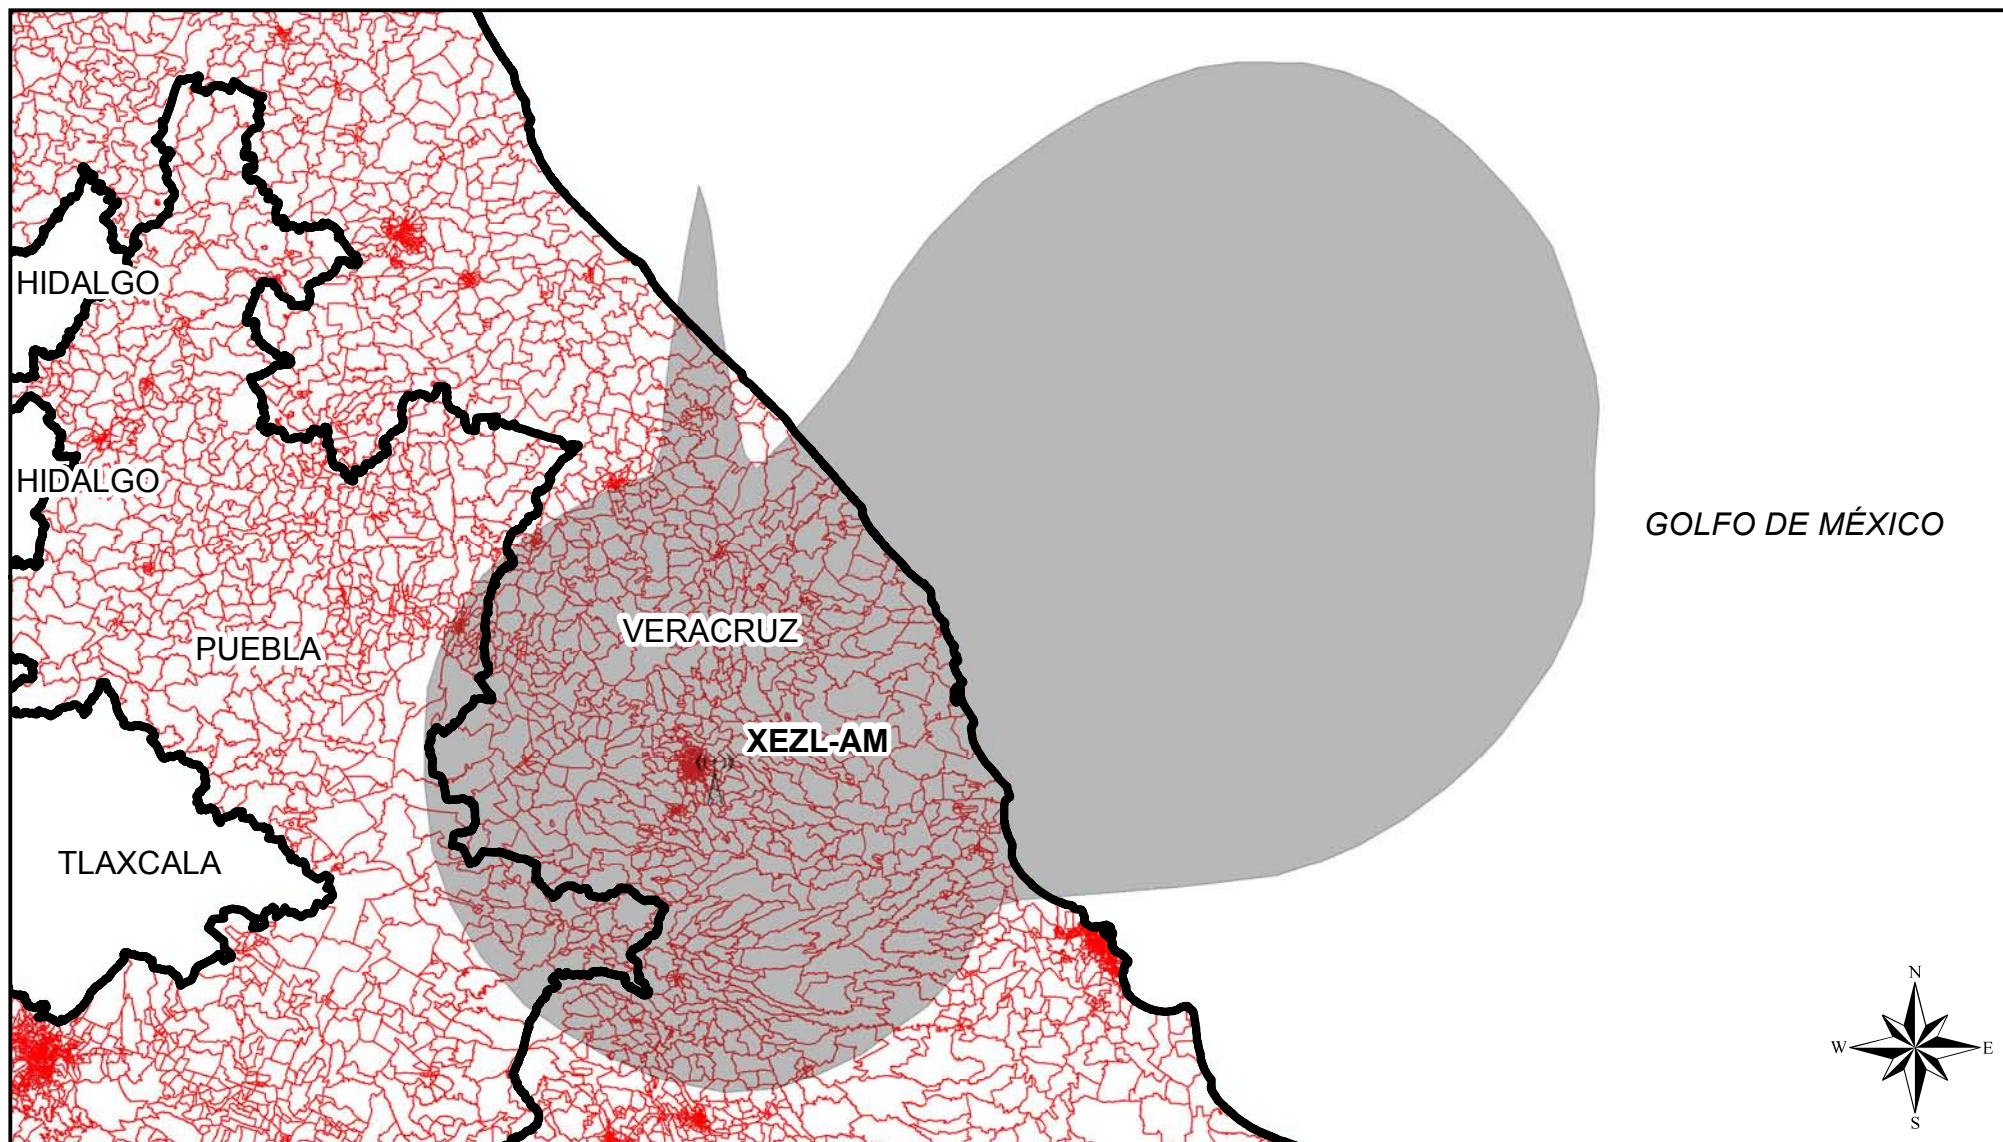

Cobertura de Emisoras de Radio

Entidad Origen	Siglas	Entidades con Cobertura	Secciones Cubiertas	Secciones de la Entidad	Porcentaje de Secciones	Padrón	Lista Nominal	Simbología
Veracruz	XEZL-AM	Veracruz	1235	1126	91.17	1,353,833	1,257,899	 ANTENA EMISORA  COBERTURA AM  SECCIÓN
Veracruz	XEZL-AM	Puebla	1235	109	8.83	168,464	156,324	