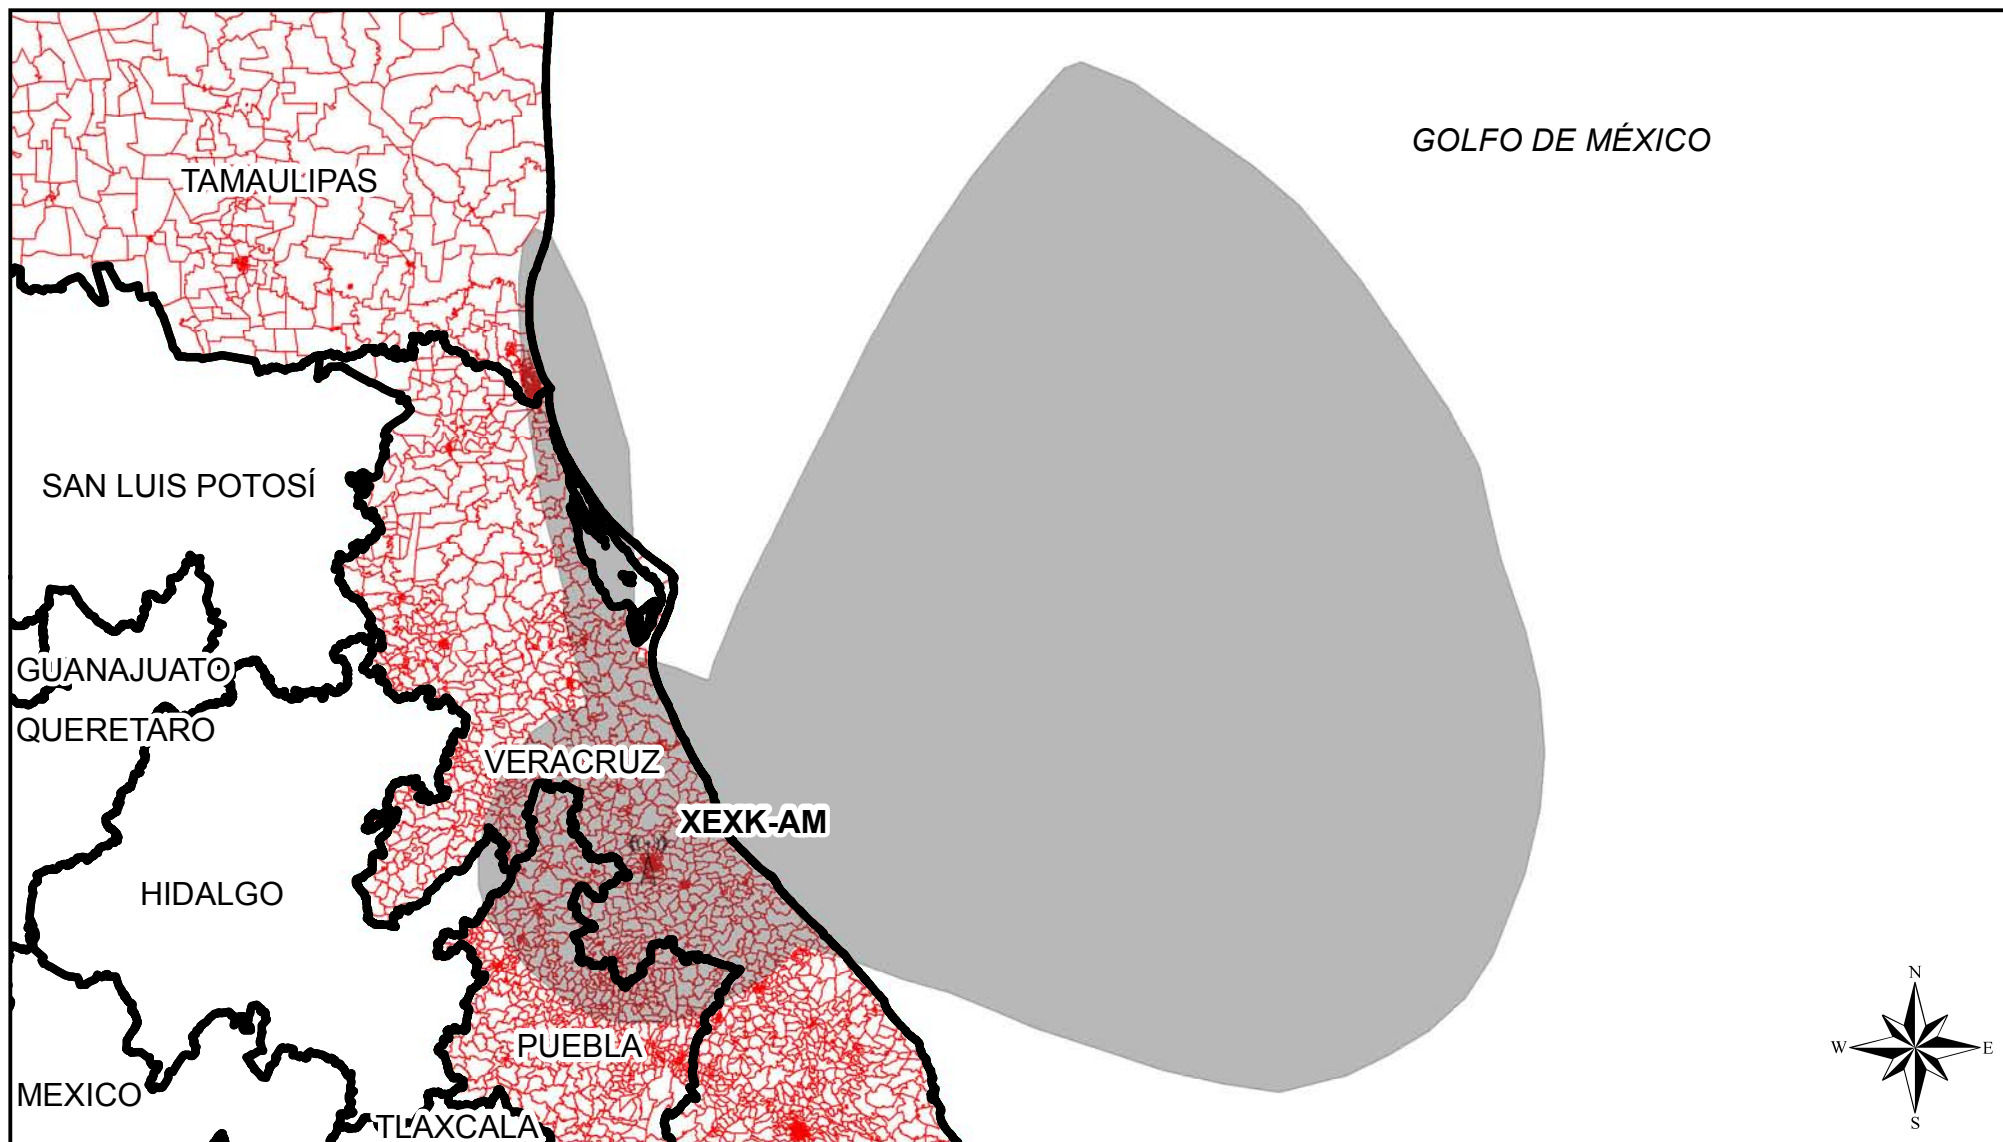

Cobertura de Emisoras de Radio

Entidad Origen	Siglas	Entidades con Cobertura	Secciones Cubiertas	Secciones de la Entidad	Porcentaje de Secciones	Padrón	Lista Nominal	Simbología
Veracruz	XEXK-AM	Veracruz	1335	769	57.60	860,289	790,116	 ANTENA EMISORA
Veracruz	XEXK-AM	Tamaulipas	1335	326	24.42	482,800	445,038	 COBERTURA AM
Veracruz	XEXK-AM	Puebla	1335	240	17.98	313,239	286,563	 SECCIÓN