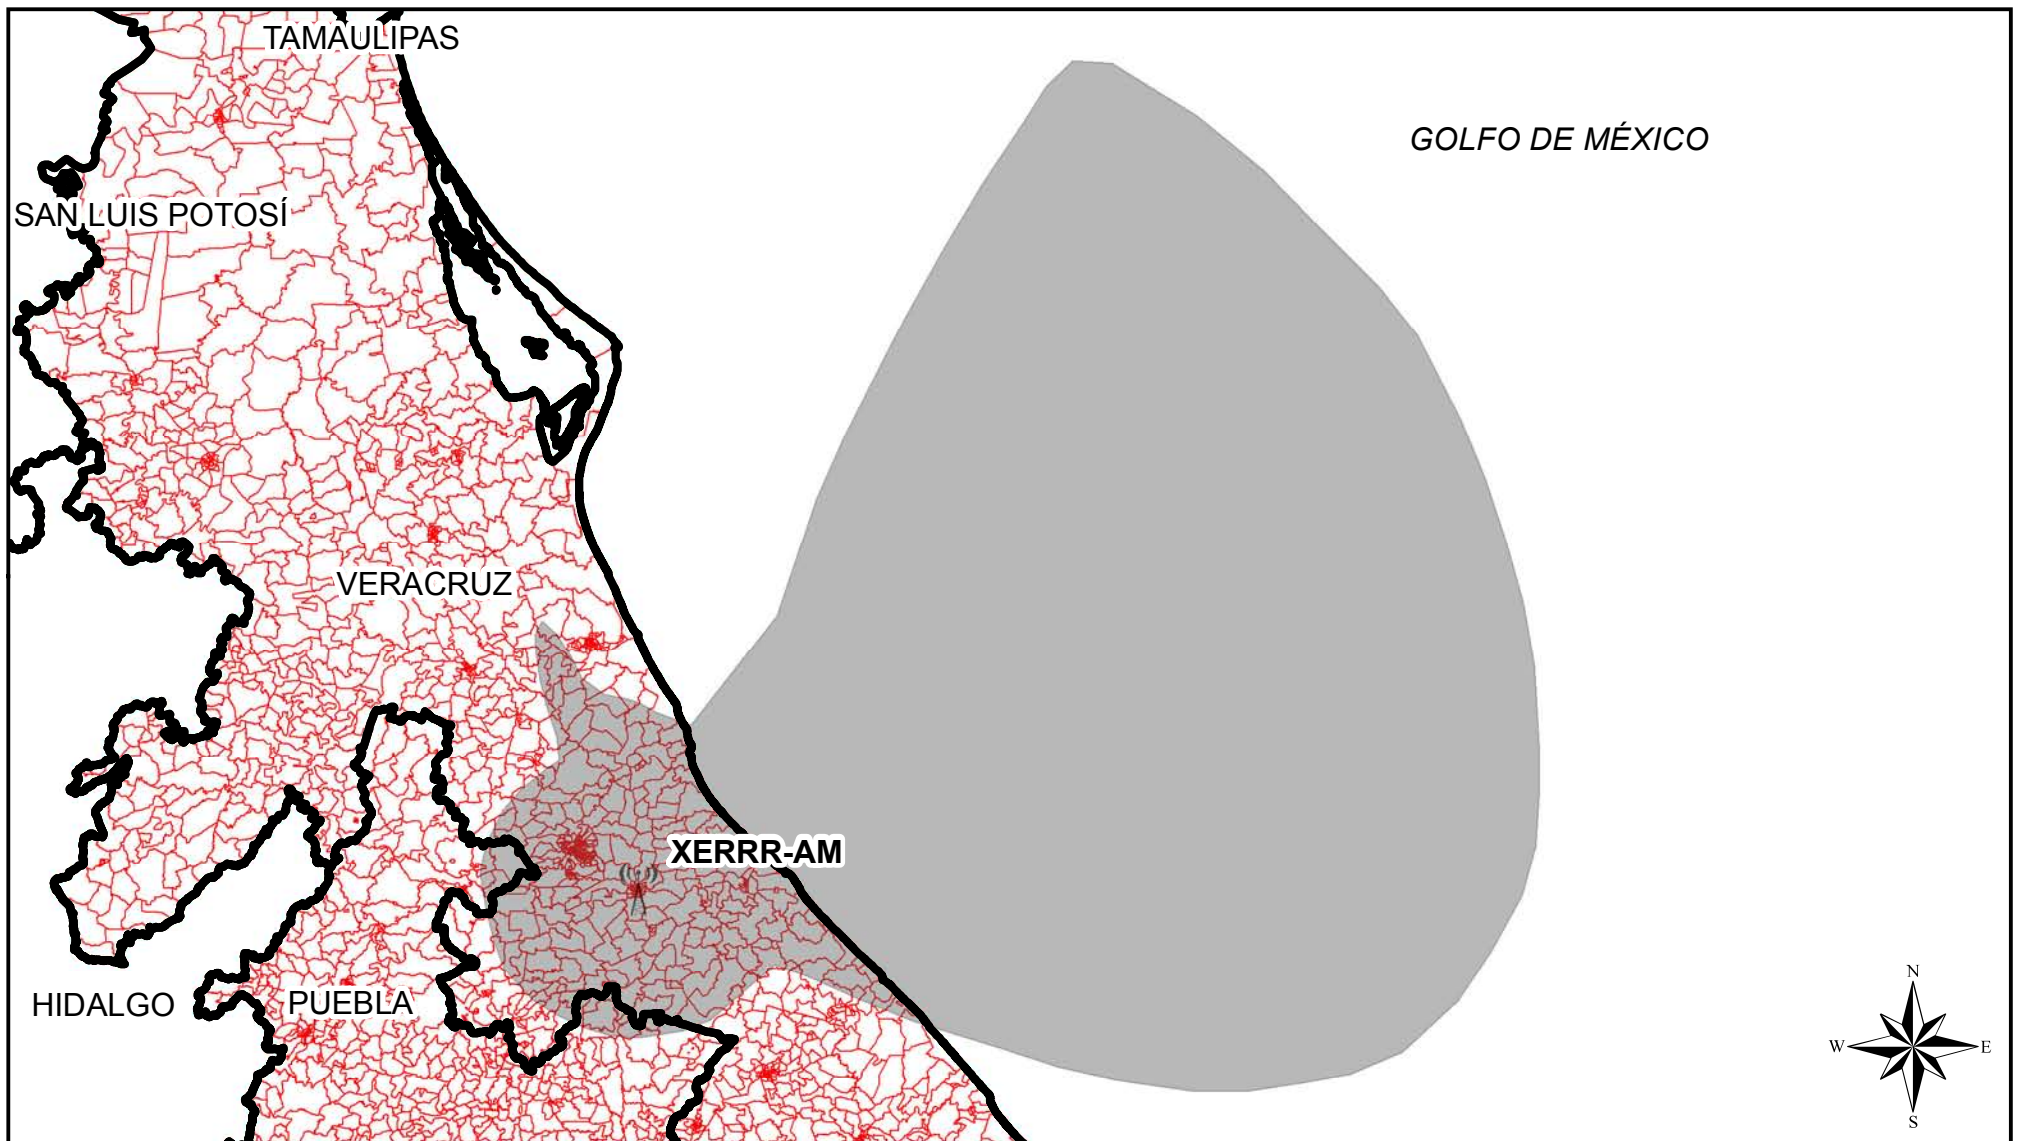

Cobertura de Emisoras de Radio

Entidad Origen	Siglas	Entidades con Cobertura	Secciones Cubiertas	Secciones de la Entidad	Porcentaje de Secciones	Padrón	Lista Nominal	Simbología
Veracruz	XERRR-AM	Veracruz	417	399	95.68	472,053	434,168	 ANTENA EMISORA  COBERTURA AM  SECCIÓN
Veracruz	XERRR-AM	Puebla	417	18	4.32	16,036	14,734	