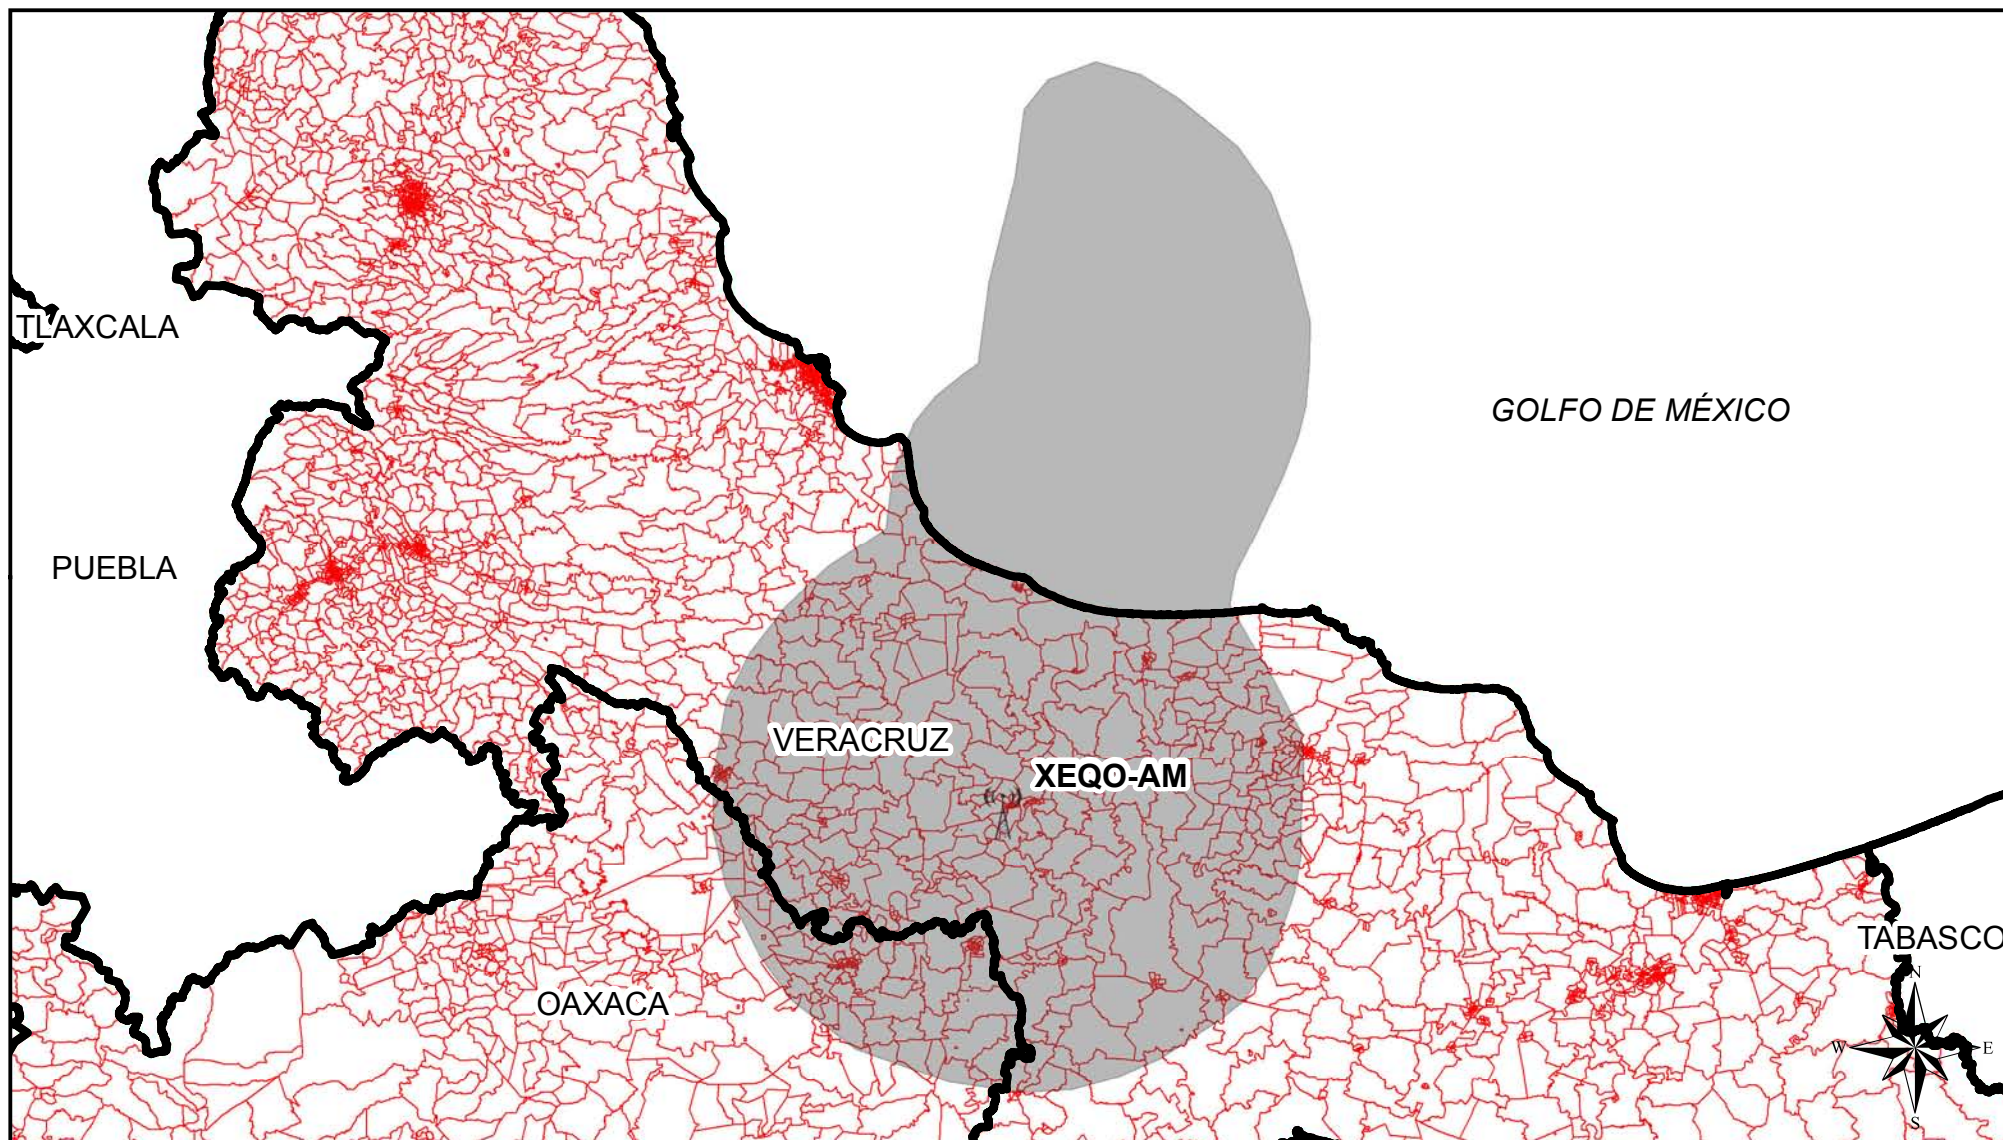

## Cobertura de Emisoras de Radio

Entidad Origen	Siglas	Entidades con Cobertura	Secciones Cubiertas	Secciones de la Entidad	Porcentaje de Secciones	Padrón	Lista Nominal	Simbología	
Veracruz	XEQO-AM	Veracruz	599	469	78.30	514,885	475,206		ANTENA EMISORA
Veracruz	XEQO-AM	Oaxaca	599	130	21.70	168,514	155,804		COBERTURA AM
									SECCIÓN