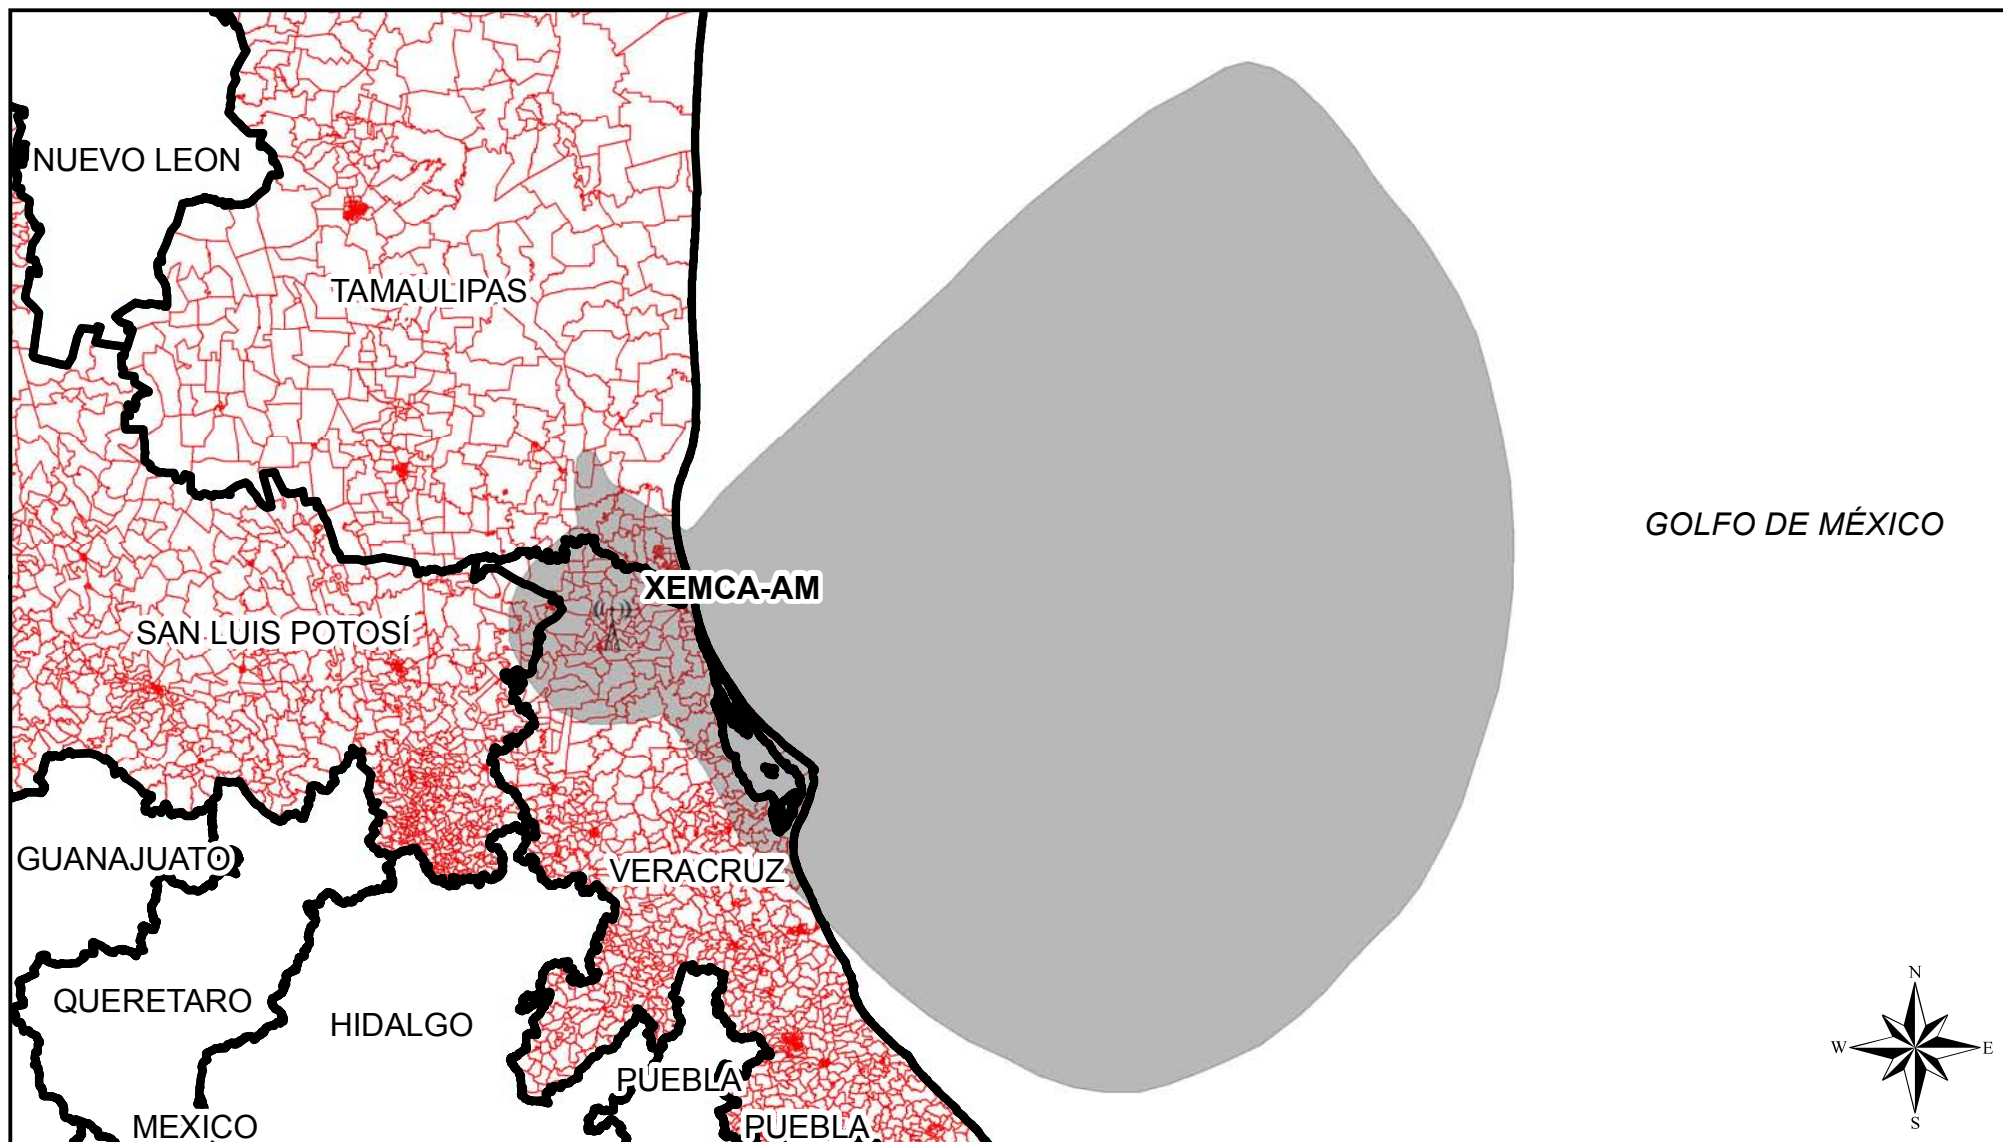

## Cobertura de Emisoras de Radio

Entidad Origen	Siglas	Entidades con Cobertura	Secciones Cubiertas	Secciones de la Entidad	Porcentaje de Secciones	Padrón	Lista Nominal	Simbología
Veracruz	XEMCA-AM	Veracruz	603	201	33.33	160,768	147,843	 ANTENA EMISORA
Veracruz	XEMCA-AM	Tamaulipas	603	371	61.53	561,996	518,512	 COBERTURA AM
Veracruz	XEMCA-AM	San Luis Potosí	603	31	5.14	26,475	23,779	 SECCIÓN