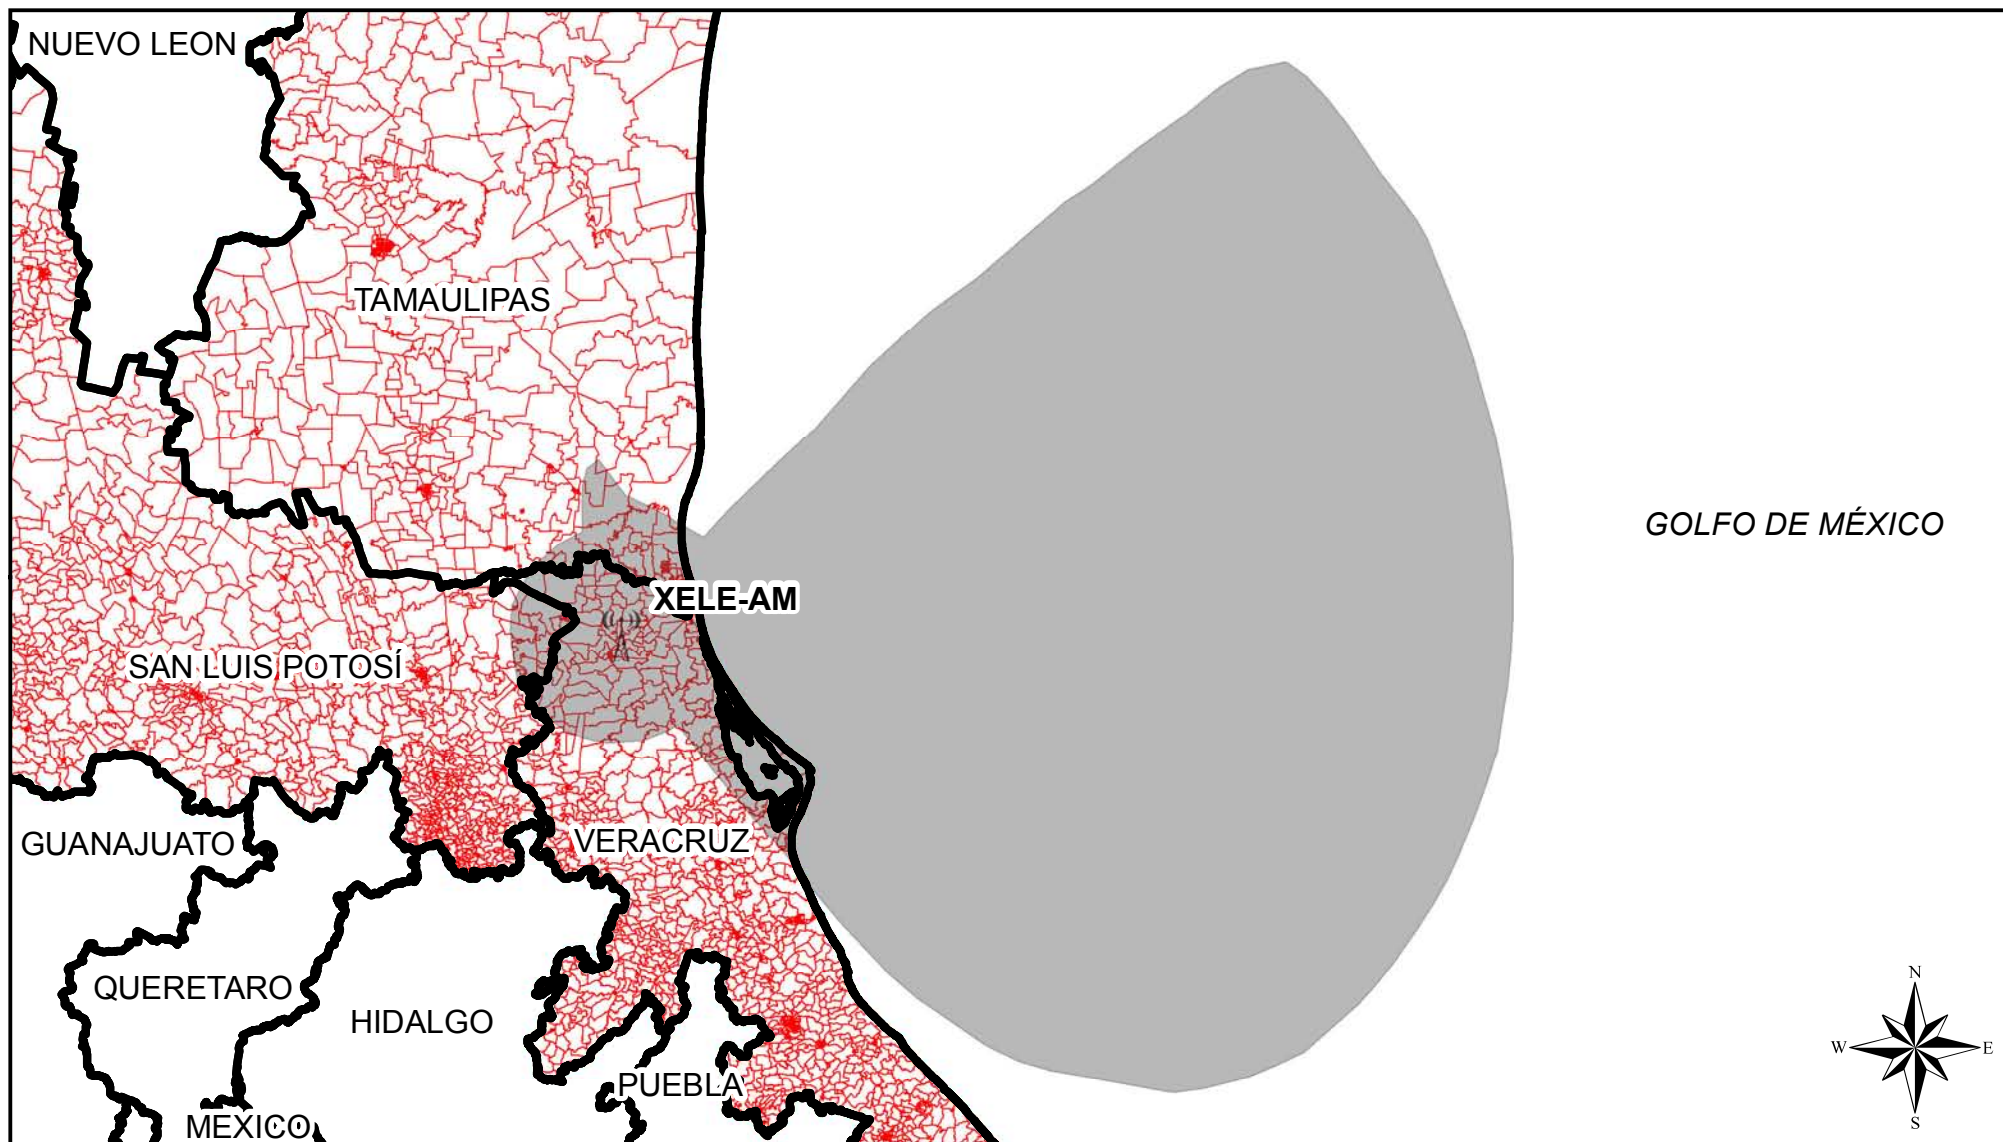

Cobertura de Emisoras de Radio

Entidad Origen	Siglas	Entidades con Cobertura	Secciones Cubiertas	Secciones de la Entidad	Porcentaje de Secciones	Padrón	Lista Nominal
Veracruz	XELE-AM	Veracruz	615	199	32.36	157,565	144,928
Veracruz	XELE-AM	Tamaulipas	615	374	60.81	565,366	521,591
Veracruz	XELE-AM	San Luis Potosí	615	42	6.83	36,273	32,959

Simbología

-  ANTENA EMISORA
-  COBERTURA AM
-  SECCIÓN