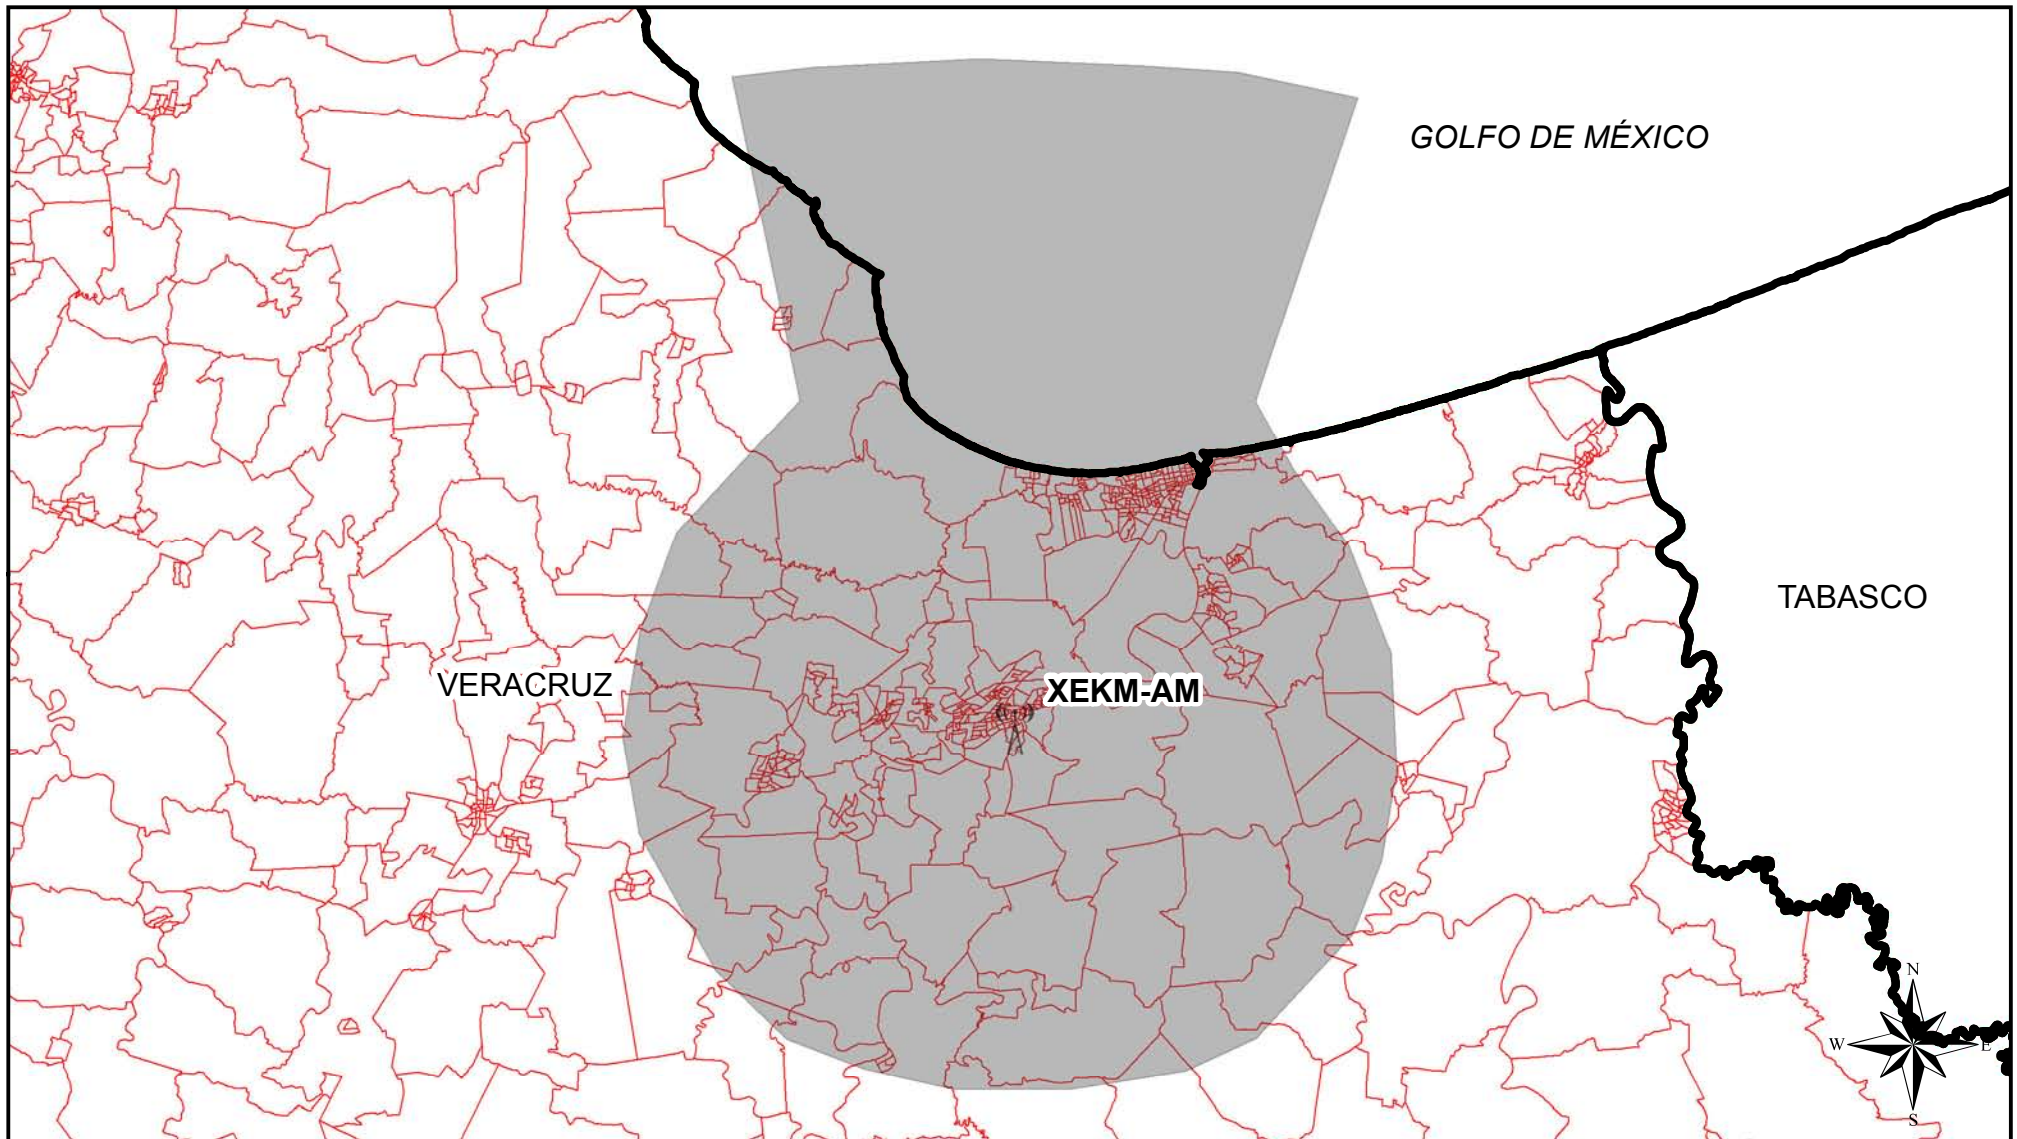

Cobertura de Emisoras de Radio

Entidad Origen	Siglas	Entidades con Cobertura	Secciones Cubiertas	Secciones de la Entidad	Porcentaje de Secciones	Padrón	Lista Nominal	Simbología	
Veracruz	XEKM-AM	Veracruz	465	465	100.00	559,173	523,447		ANTENA EMISORA
									COBERTURA AM
									SECCIÓN