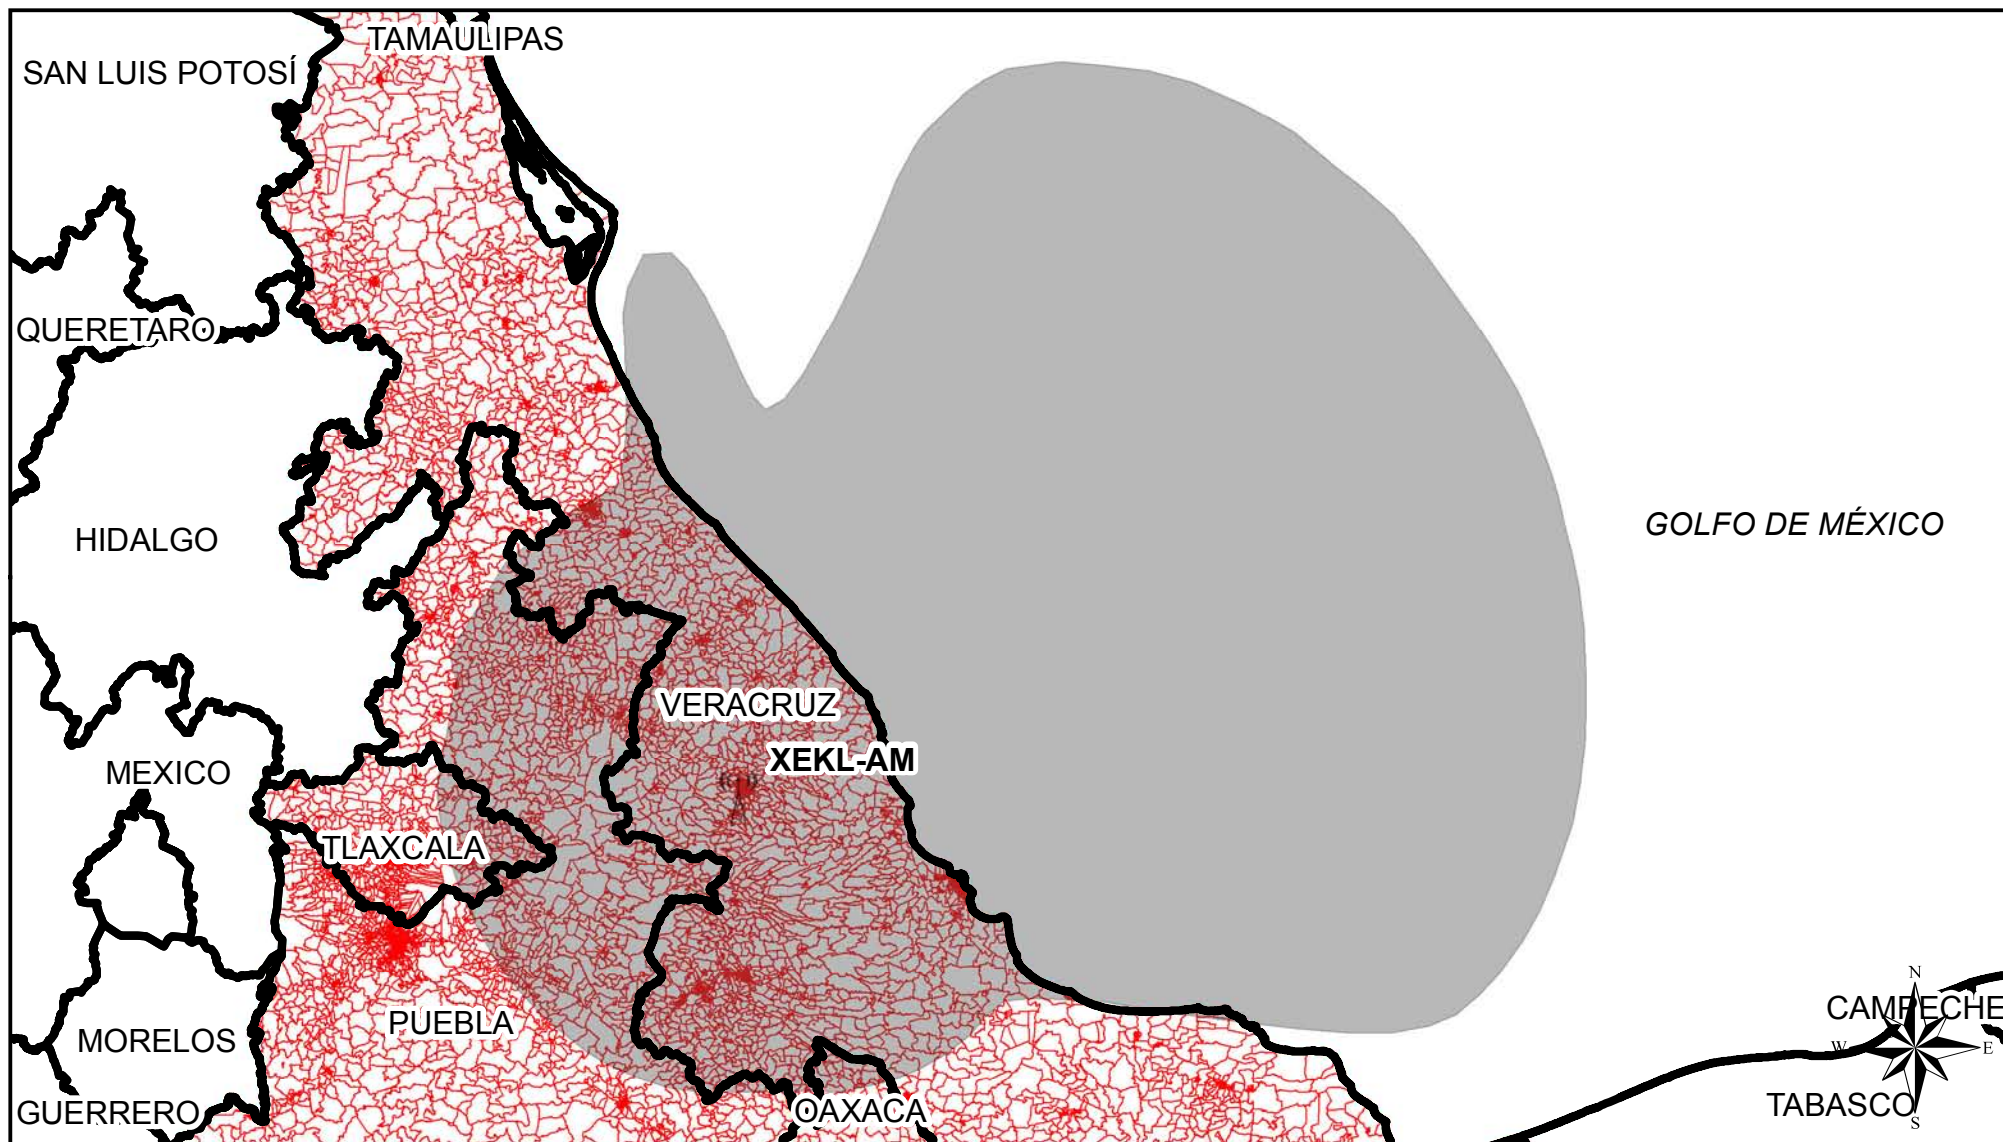

Cobertura de Emisoras de Radio

Entidad Origen	Siglas	Entidades con Cobertura	Secciones Cubiertas	Secciones de la Entidad	Porcentaje de Secciones	Padrón	Lista Nominal
Veracruz	XEKL-AM	Veracruz	3649	2776	76.08	3,397,340	3,154,321
Veracruz	XEKL-AM	Puebla	3649	720	19.73	1,066,502	979,812
Veracruz	XEKL-AM	Tlaxcala	3649	120	3.29	128,275	121,178
Veracruz	XEKL-AM	Oaxaca	3649	33	0.90	32,320	29,615

Simbología

-  ANTENA EMISORA
-  COBERTURA AM
-  SECCIÓN