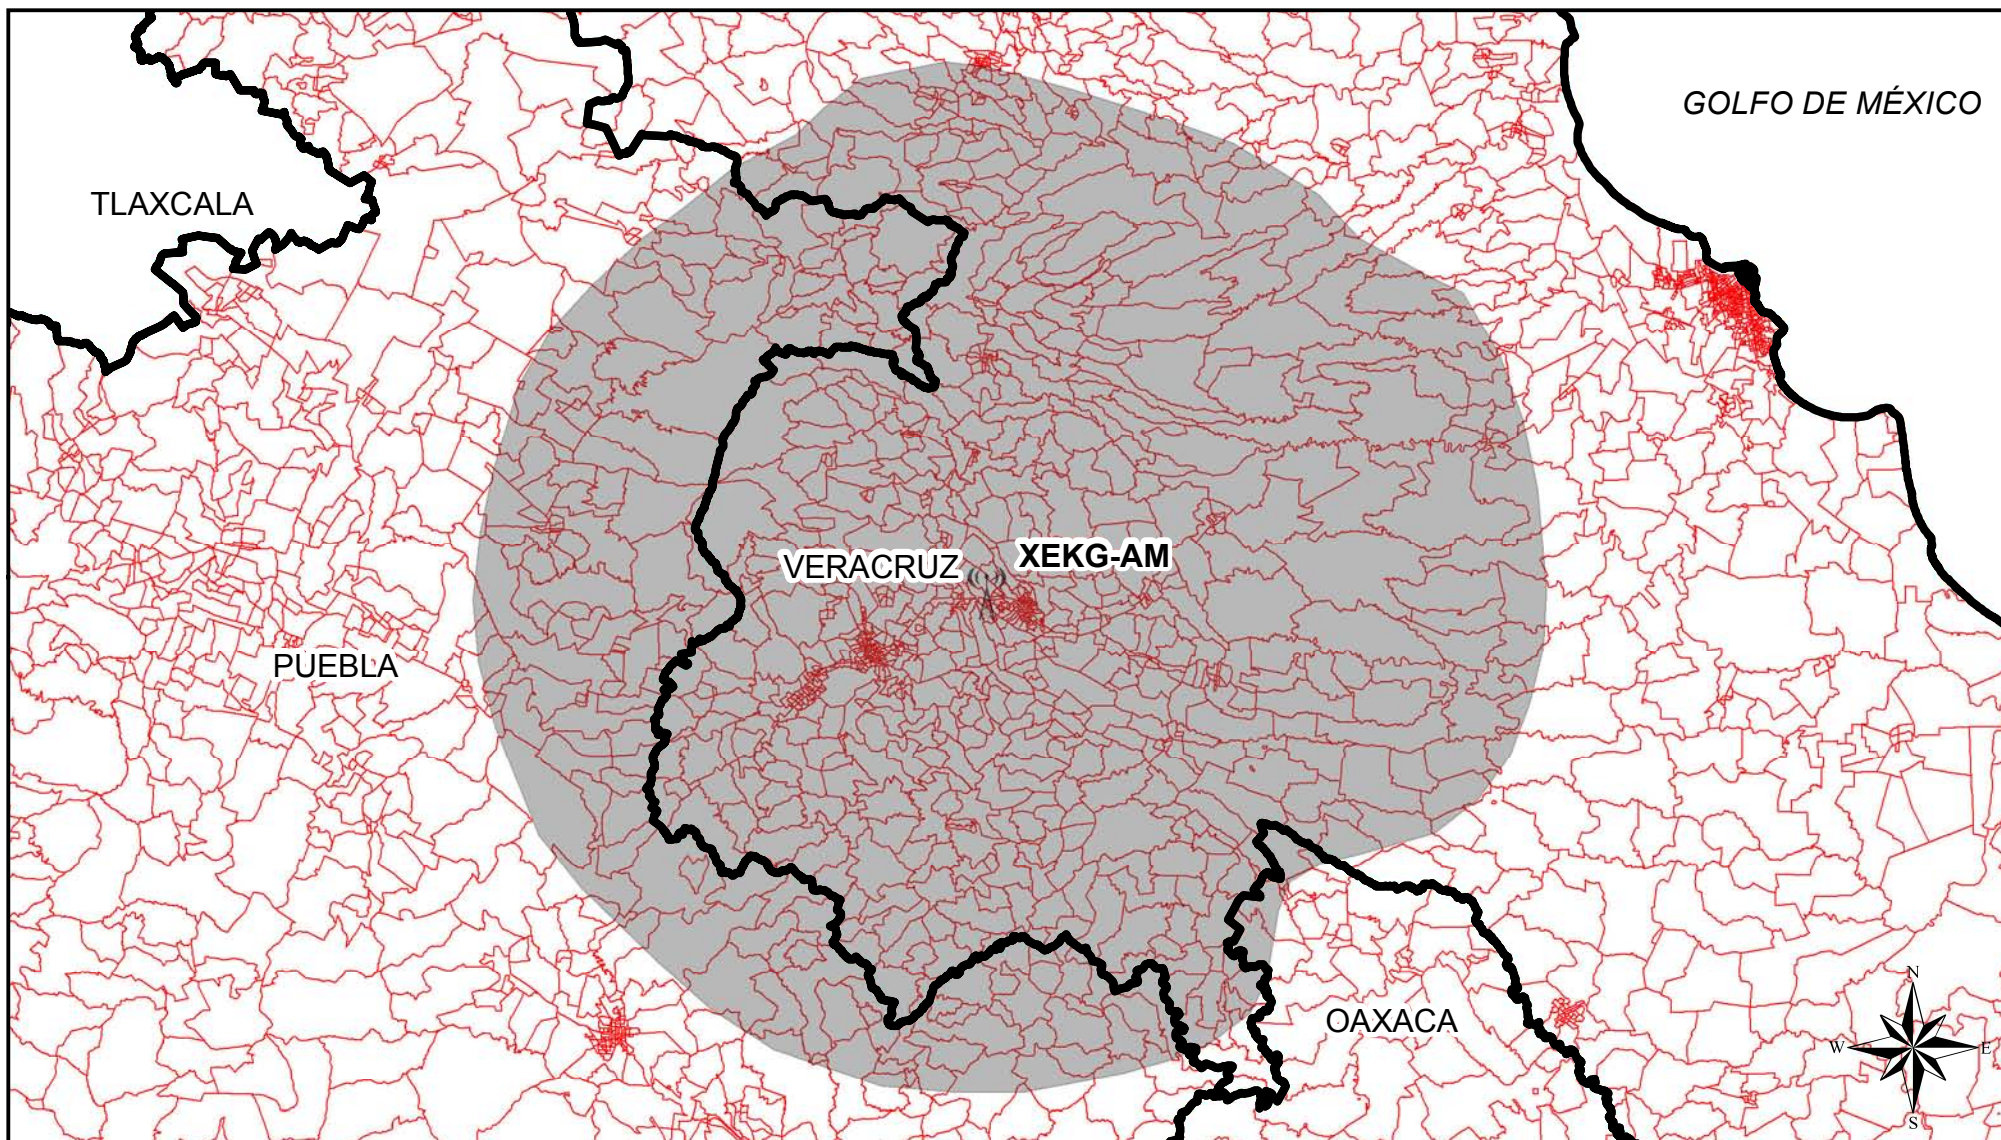

Cobertura de Emisoras de Radio

Entidad Origen	Siglas	Entidades con Cobertura	Secciones Cubiertas	Secciones de la Entidad	Porcentaje de Secciones	Padrón	Lista Nominal	Simbología
Veracruz	XEKG-AM	Veracruz	1090	915	83.94	1,173,236	1,090,328	 ANTENA EMISORA
Veracruz	XEKG-AM	Puebla	1090	164	15.05	206,154	189,467	 COBERTURA AM
Veracruz	XEKG-AM	Oaxaca	1090	11	1.01	11,175	10,206	 SECCIÓN