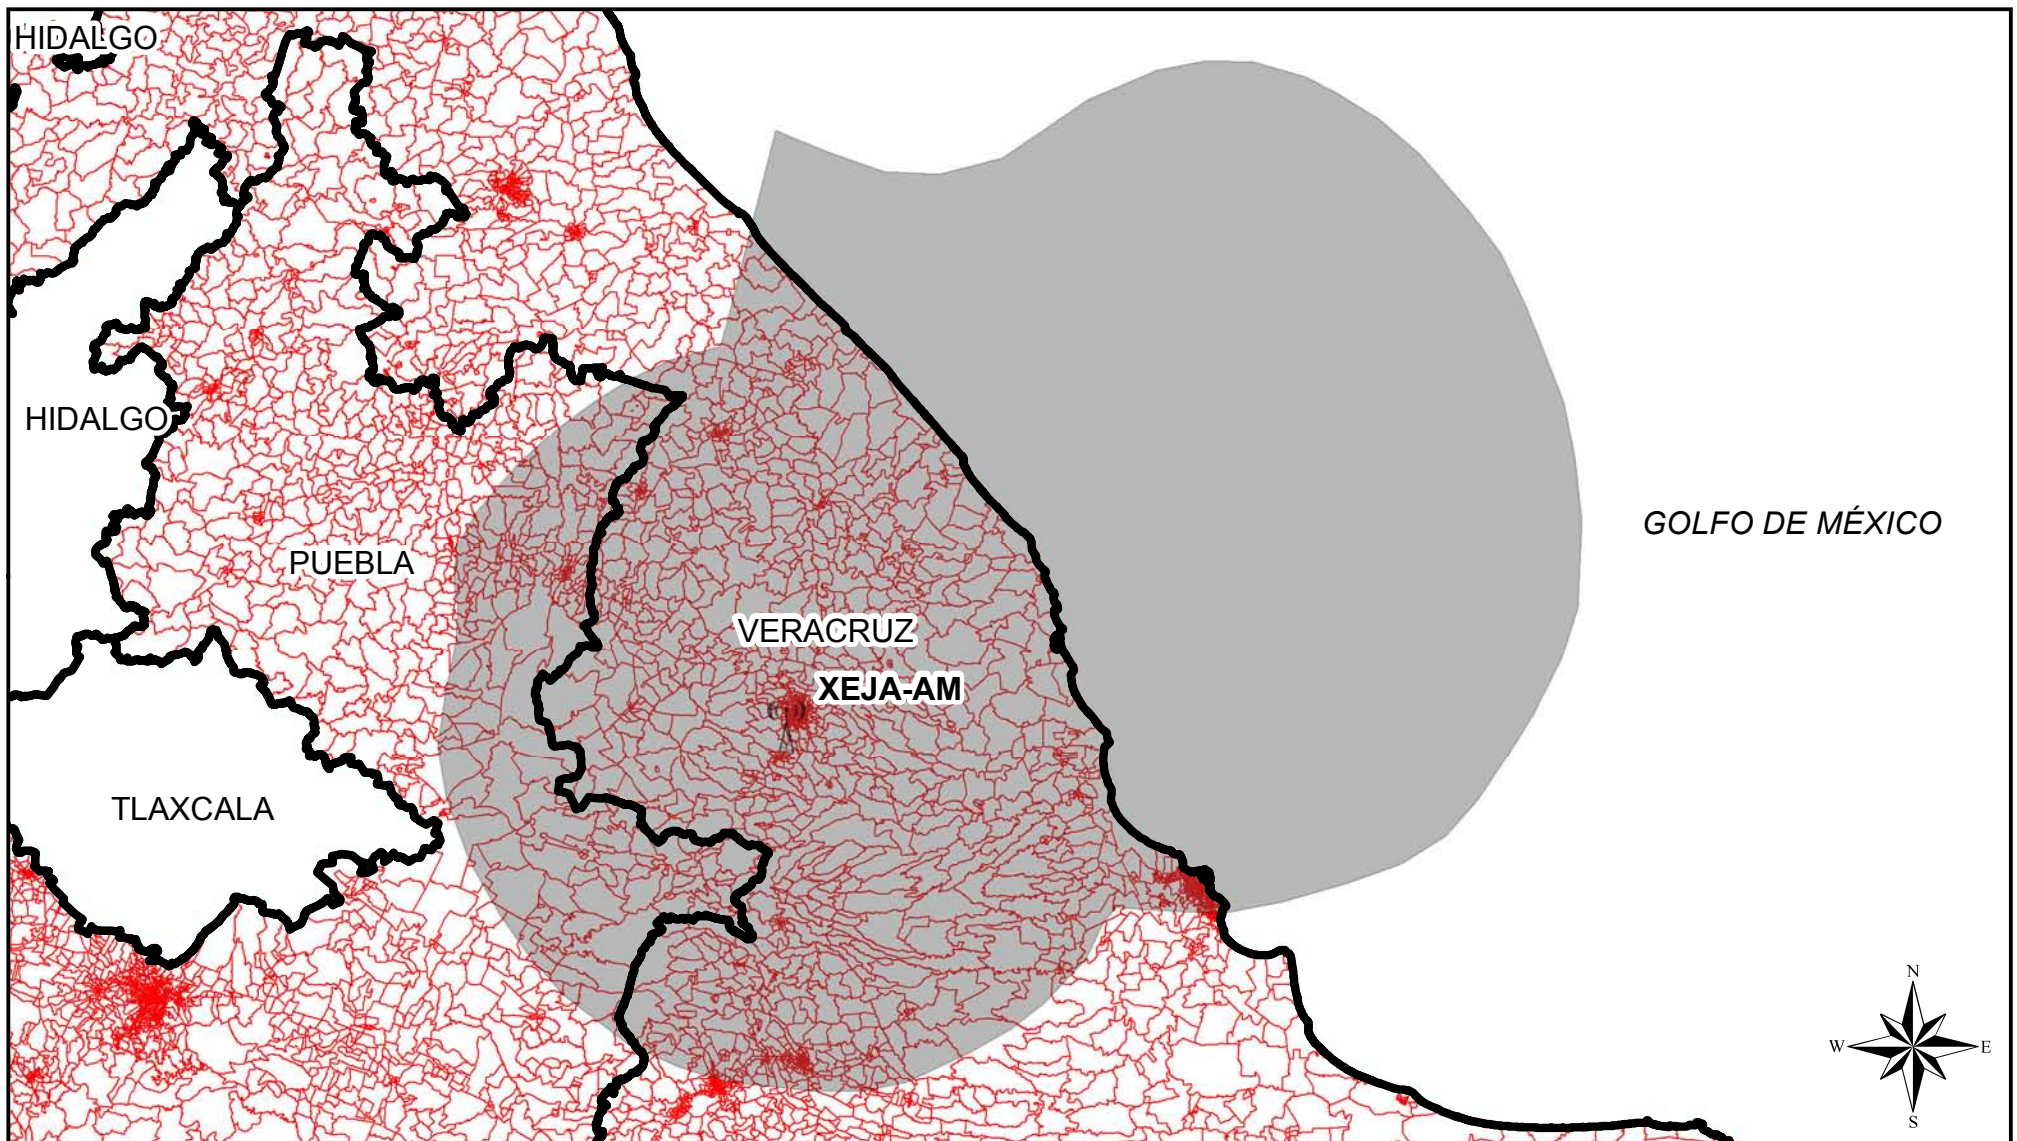

Cobertura de Emisoras de Radio

Entidad Origen	Siglas	Entidades con Cobertura	Secciones Cubiertas	Secciones de la Entidad	Porcentaje de Secciones	Padrón	Lista Nominal
Veracruz	XEJA-AM	Veracruz	2118	1873	88.43	2,299,099	2,139,625
Veracruz	XEJA-AM	Puebla	2118	245	11.57	360,342	332,735

Simbología

-  ANTENA EMISORA
-  COBERTURA AM
-  SECCIÓN