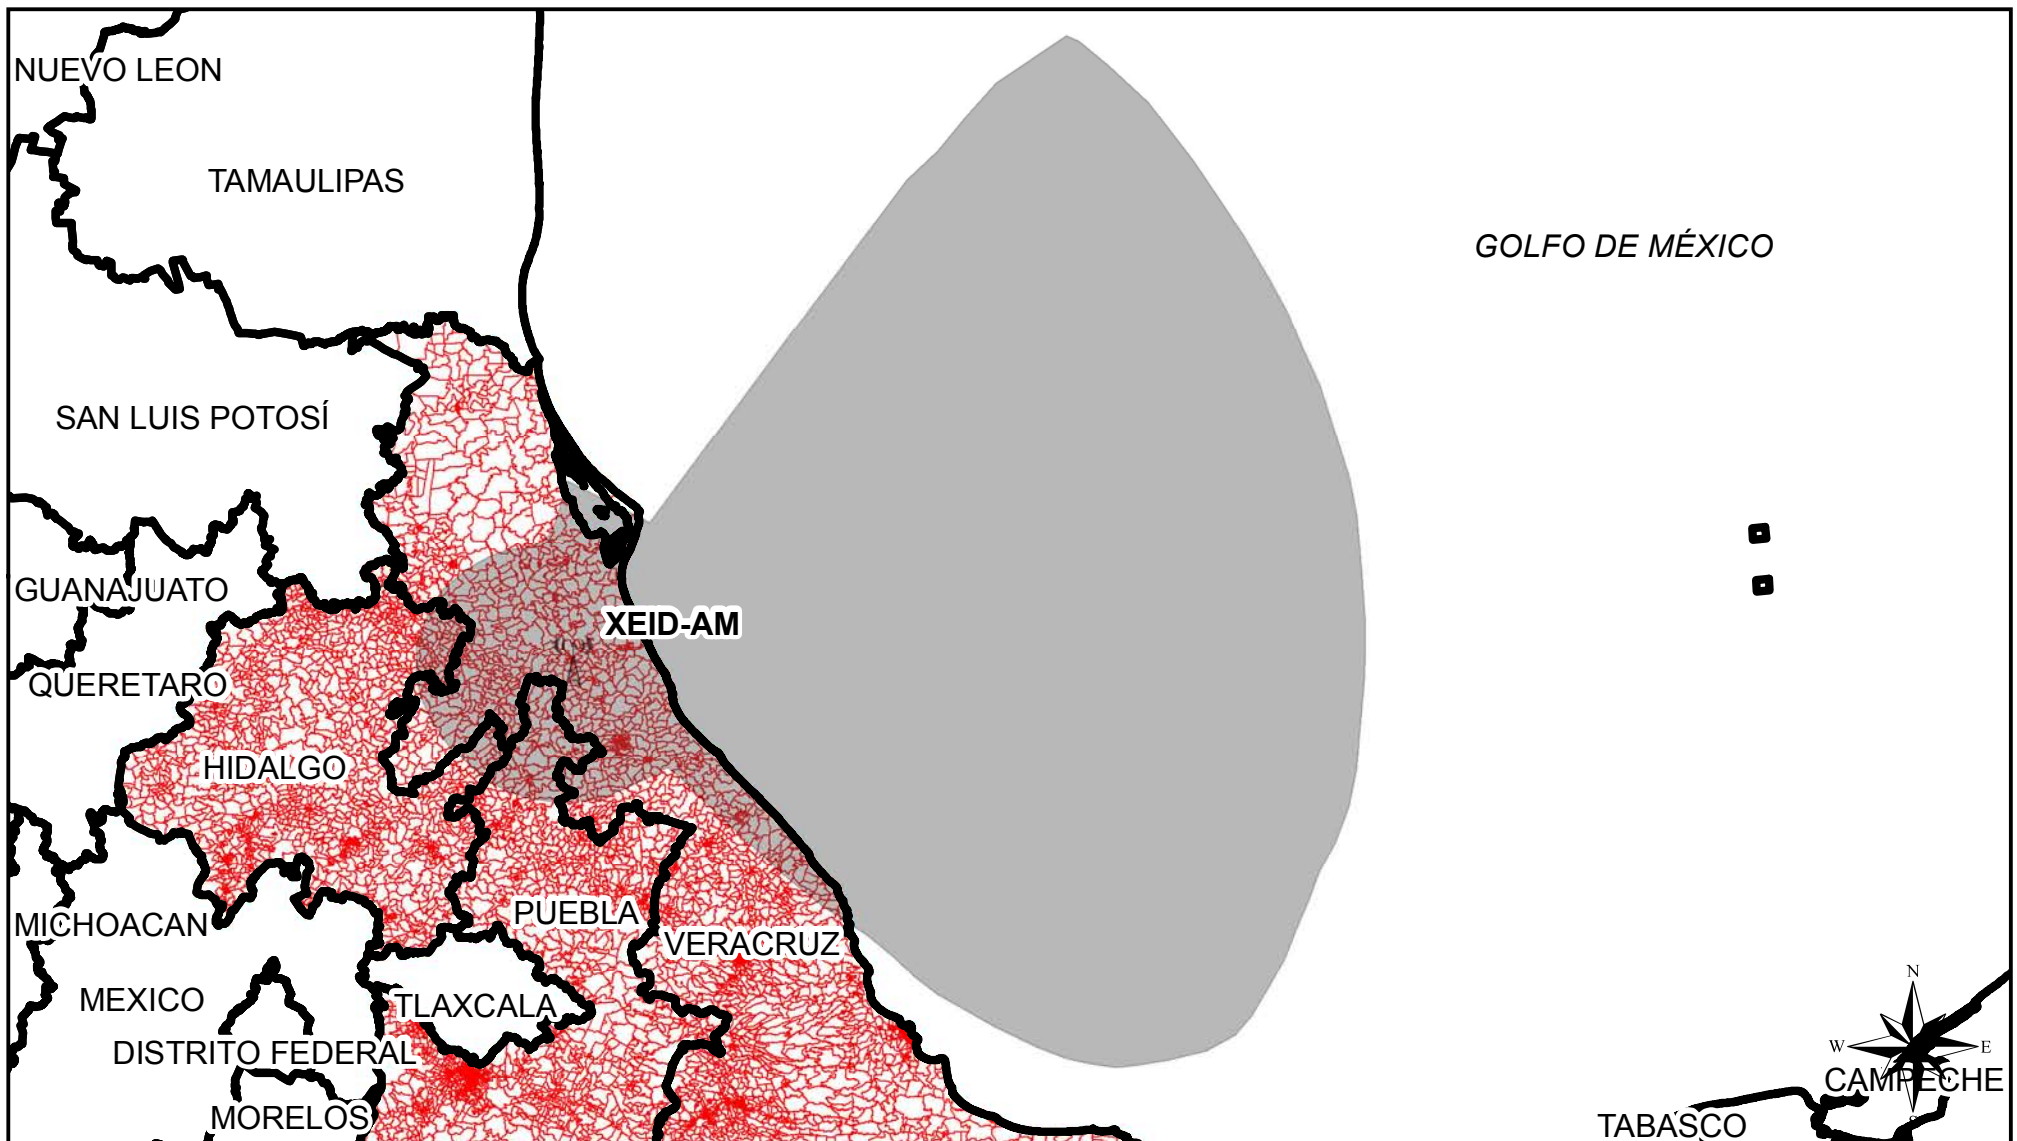

Cobertura de Emisoras de Radio

Entidad Origen	Siglas	Entidades con Cobertura	Secciones Cubiertas	Secciones de la Entidad	Porcentaje de Secciones	Padrón	Lista Nominal
Veracruz	XEID-AM	Veracruz	1038	866	83.43	928,396	852,890
Veracruz	XEID-AM	Hidalgo	1038	101	9.73	88,158	81,023
Veracruz	XEID-AM	Puebla	1038	71	6.84	92,256	85,357

Simbología

-  ANTENA EMISORA
-  COBERTURA AM
-  SECCIÓN