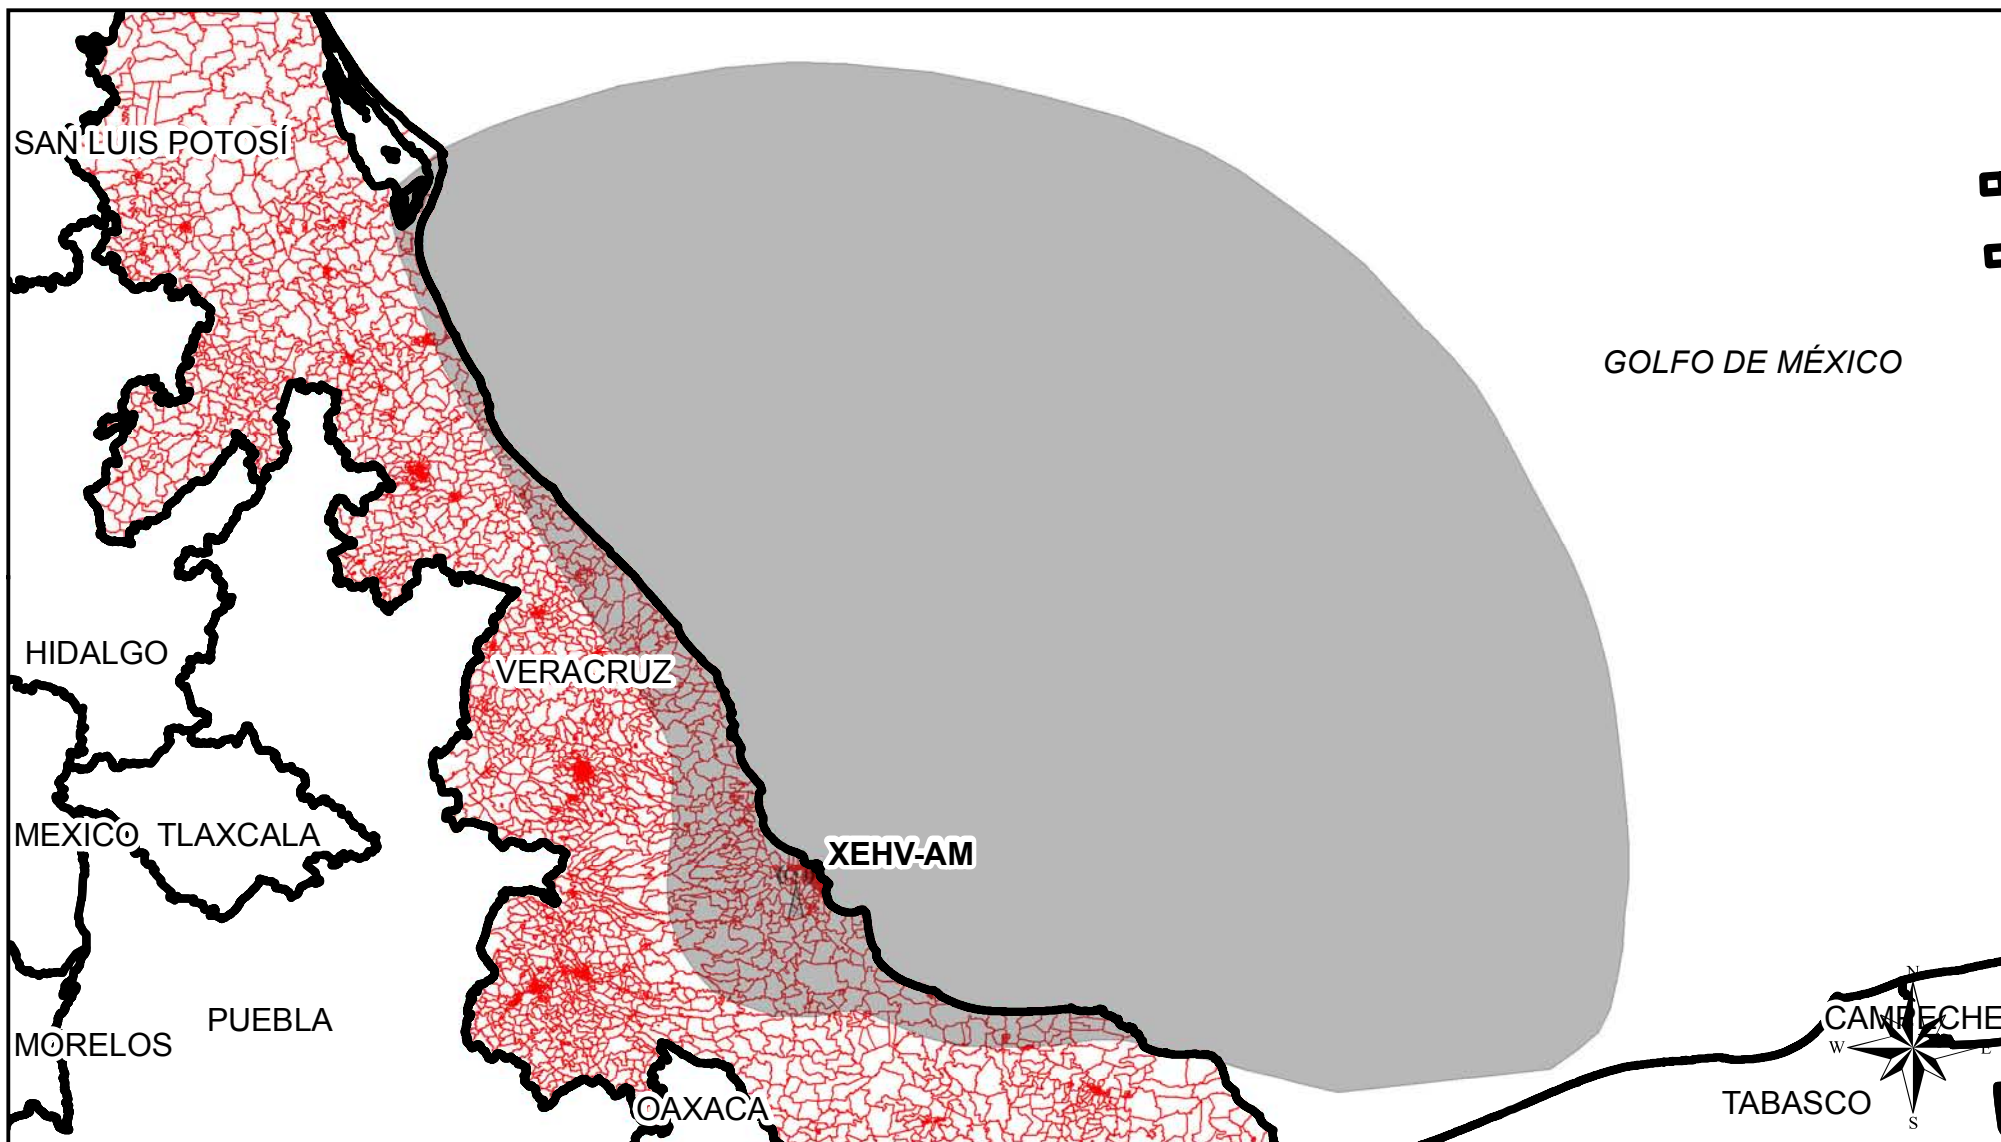

## Cobertura de Emisoras de Radio

Entidad Origen	Siglas	Entidades con Cobertura	Secciones Cubiertas	Secciones de la Entidad	Porcentaje de Secciones	Padrón	Lista Nominal
Veracruz	XEHV-AM	Veracruz	986	986	100.00	1,088,588	1,014,920

### Simbología

-  ANTENA EMISORA
-  COBERTURA AM
-  SECCIÓN