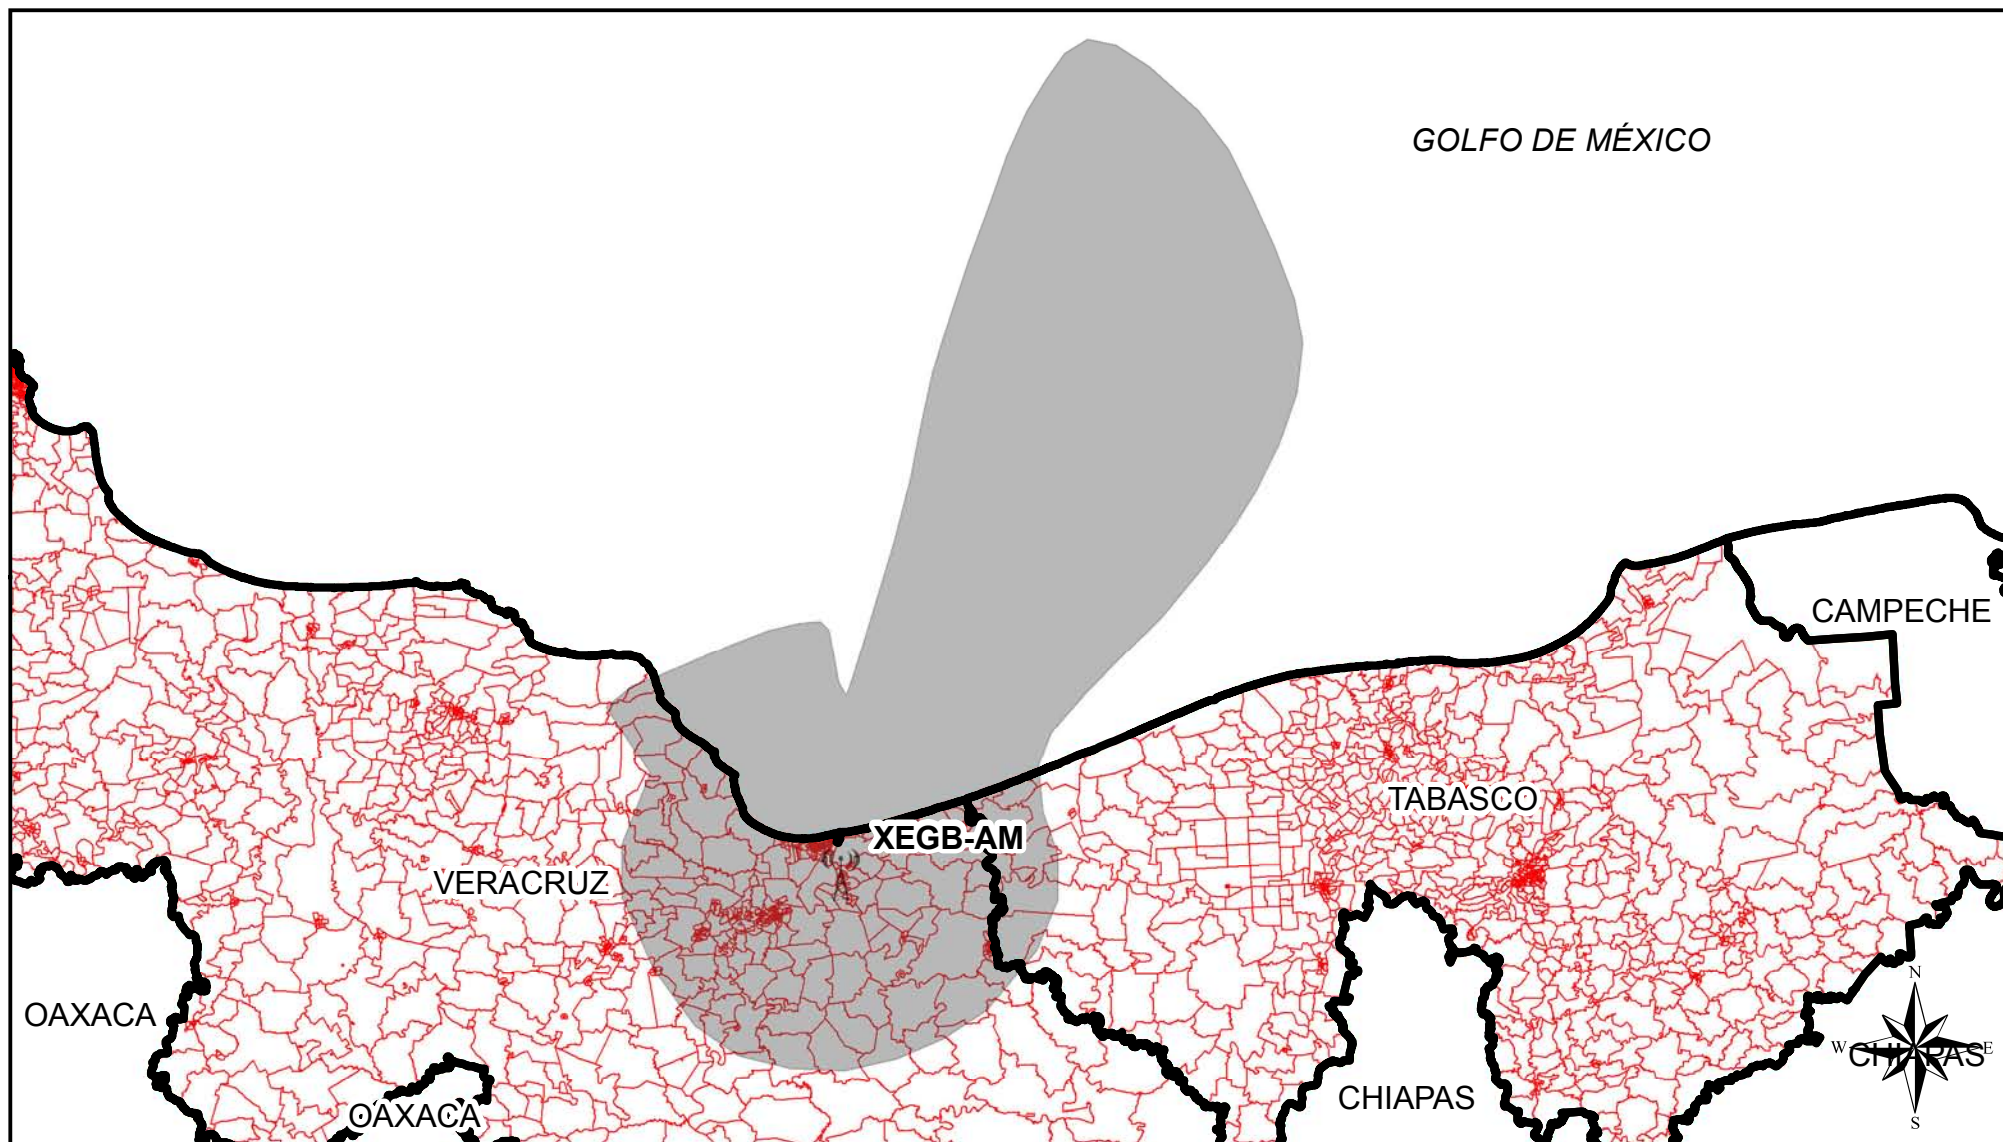

Cobertura de Emisoras de Radio

Entidad Origen	Siglas	Entidades con Cobertura	Secciones Cubiertas	Secciones de la Entidad	Porcentaje de Secciones	Padrón	Lista Nominal	Simbología
Veracruz	XEGB-AM	Veracruz	574	558	97.21	678,465	632,763	 ANTENA EMISORA  COBERTURA AM  SECCIÓN
Veracruz	XEGB-AM	Tabasco	574	16	2.79	18,790	17,430	