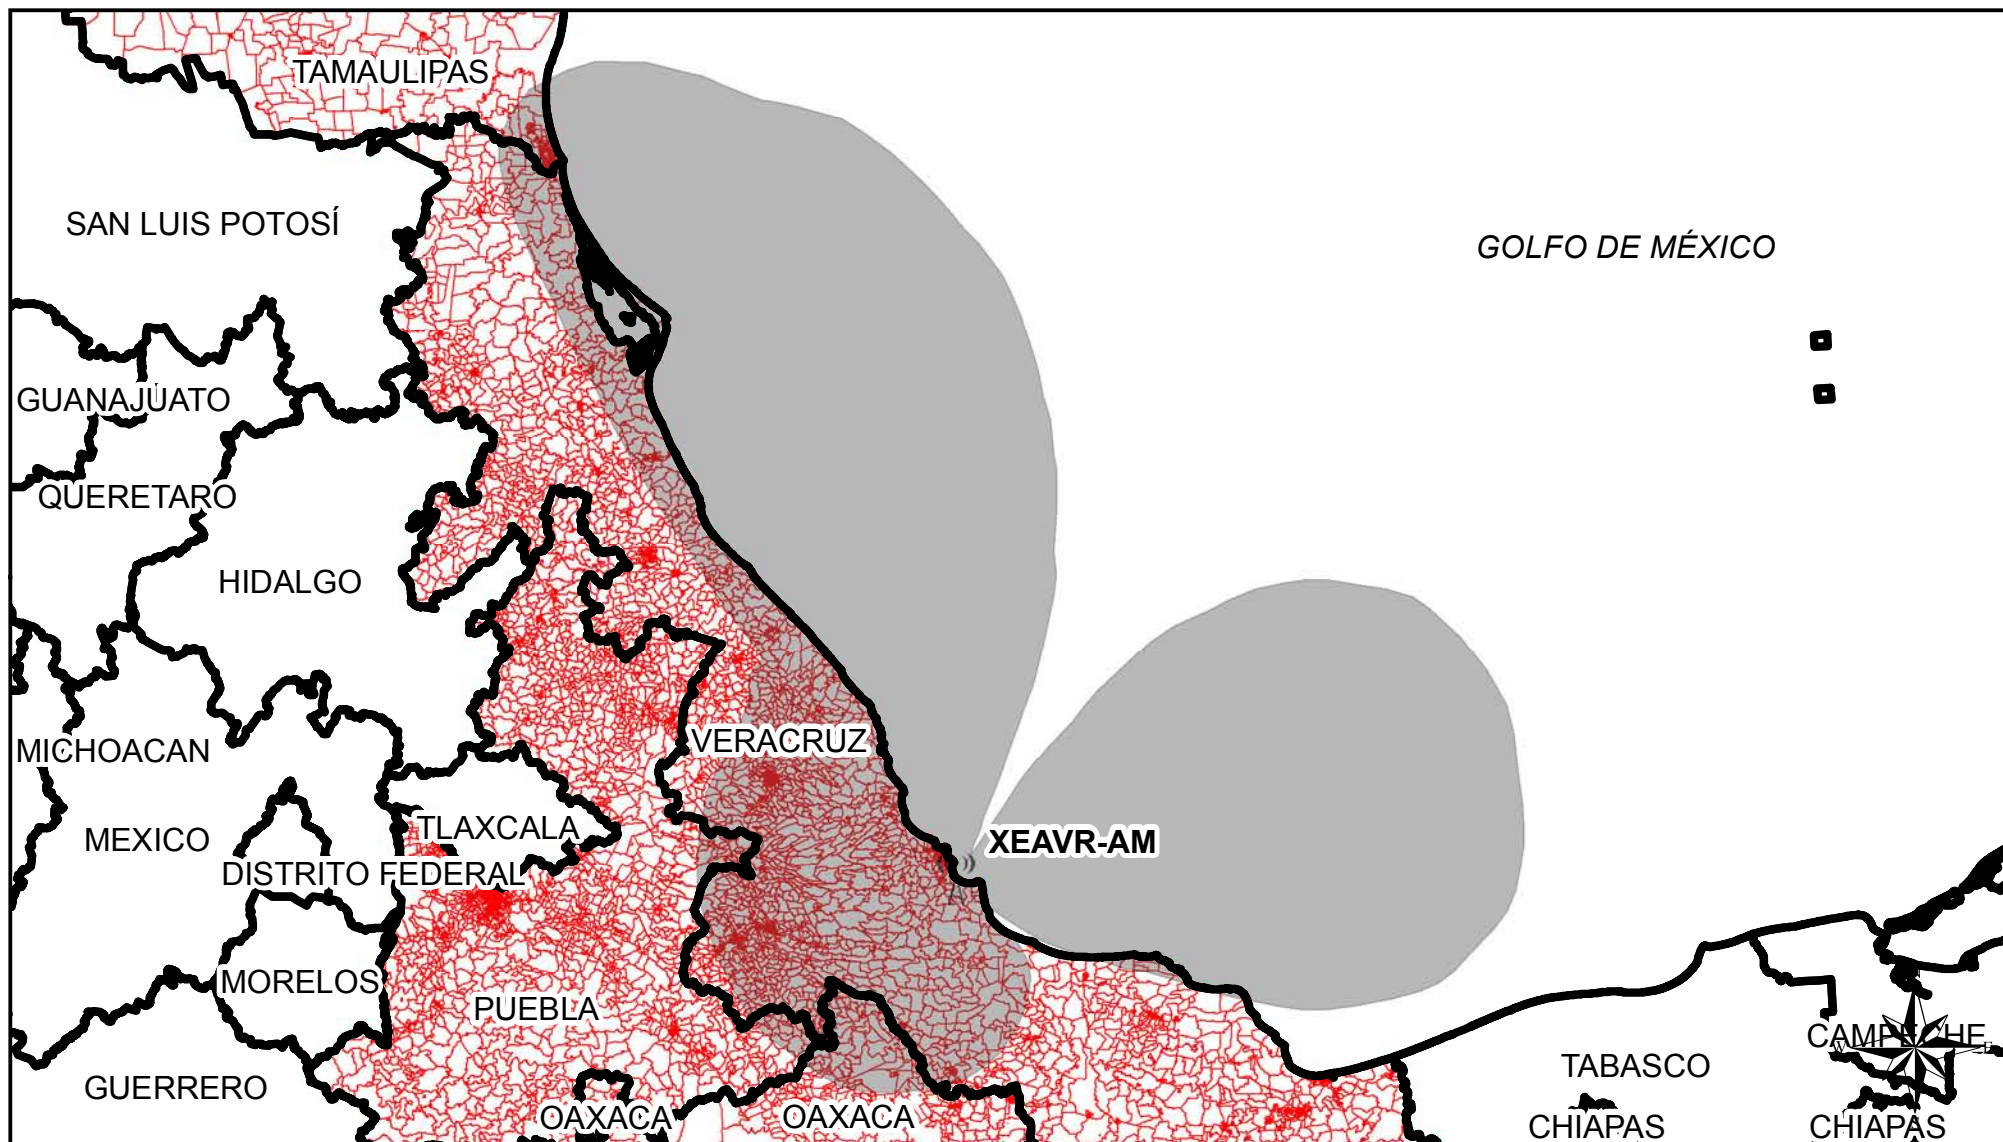

Cobertura de Emisoras de Radio

Entidad Origen	Siglas	Entidades con Cobertura	Secciones Cubiertas	Secciones de la Entidad	Porcentaje de Secciones	Padrón	Lista Nominal	Simbología
Veracruz	XEAVR-AM	Veracruz	3114	2611	83.85	3,080,279	2,860,758	 ANTENA EMISORA
Veracruz	XEAVR-AM	Tamaulipas	3114	360	11.56	549,914	507,776	 COBERTURA AM
Veracruz	XEAVR-AM	Oaxaca	3114	87	2.79	84,812	77,327	 SECCIÓN
Veracruz	XEAVR-AM	Puebla	3114	56	1.80	68,970	62,922	