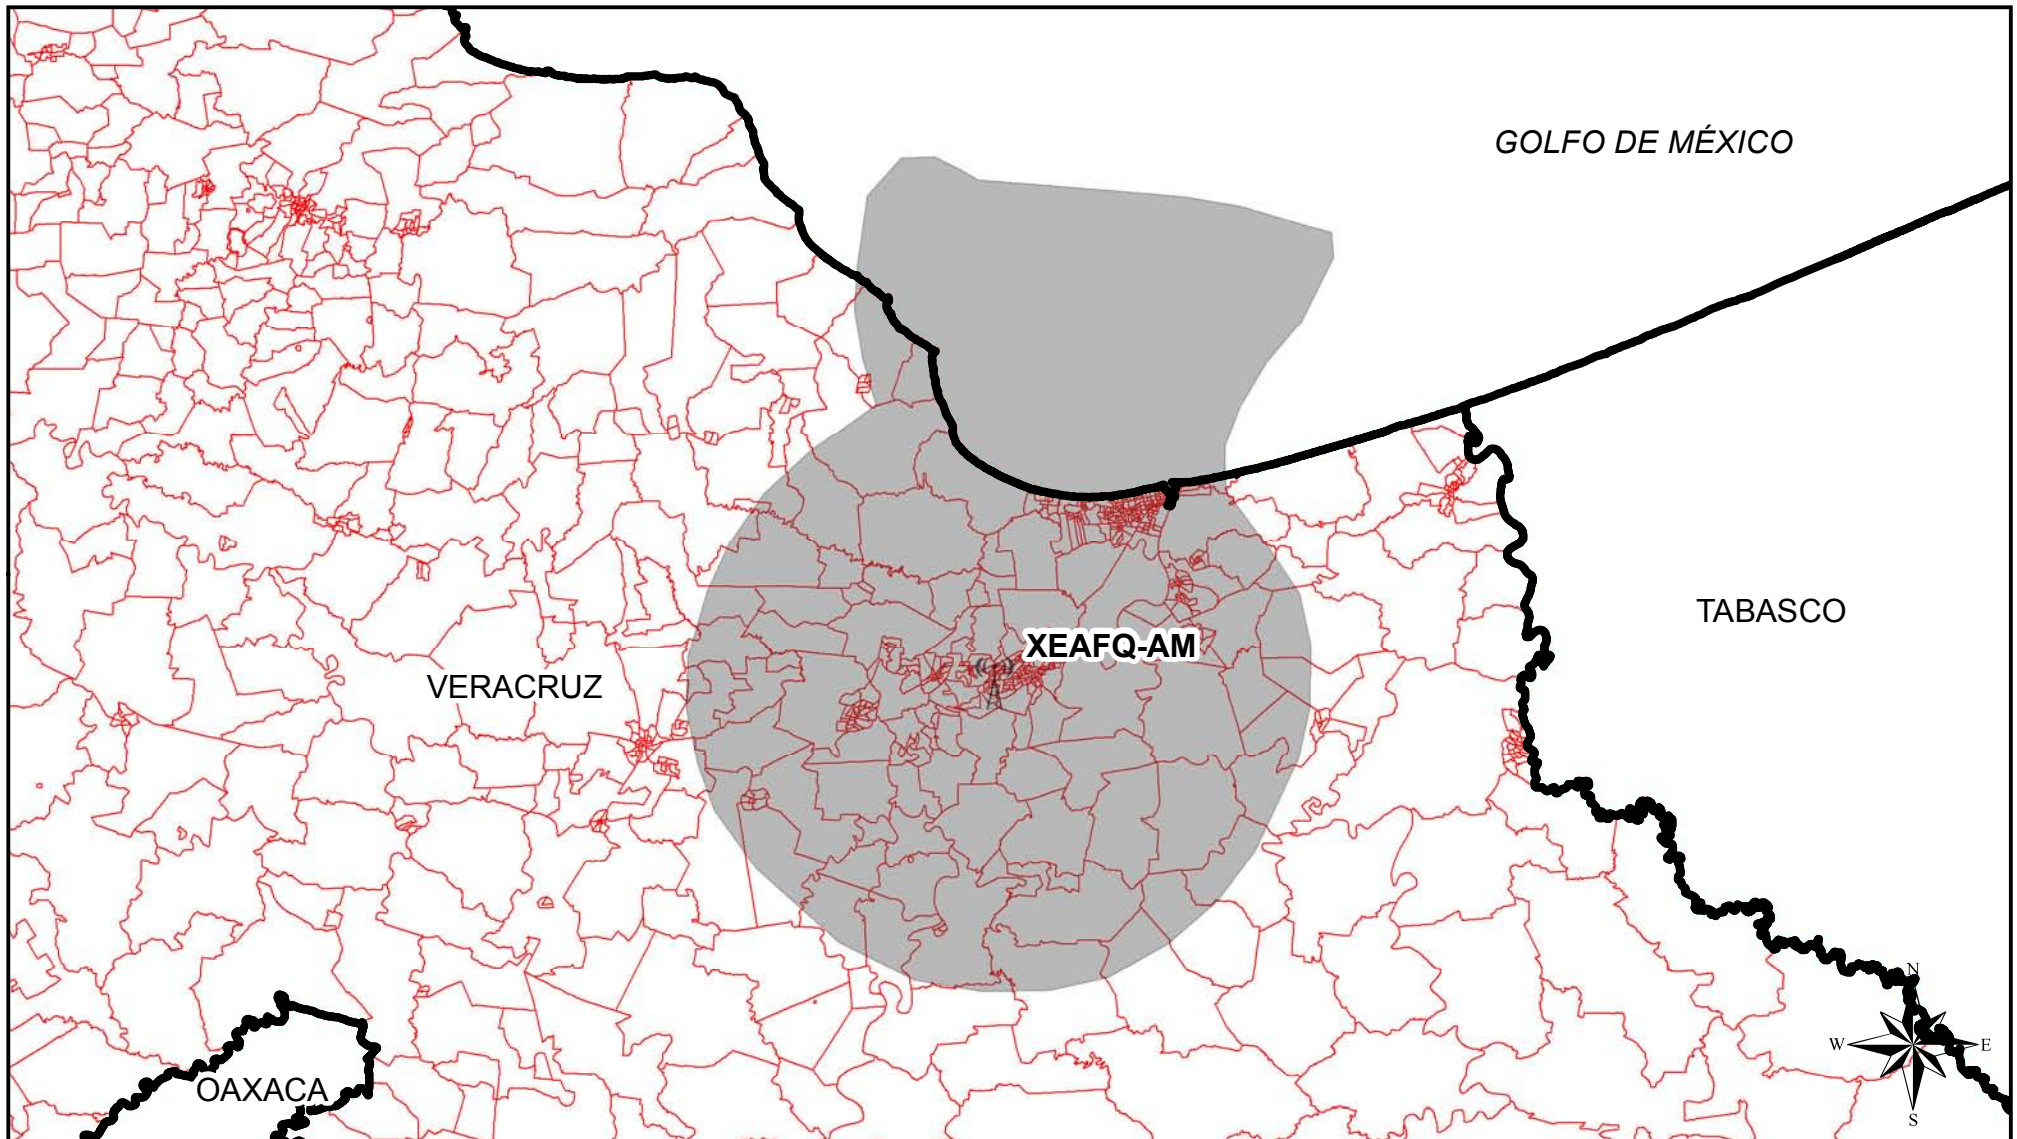

Cobertura de Emisoras de Radio

Entidad Origen	Siglas	Entidades con Cobertura	Secciones Cubiertas	Secciones de la Entidad	Porcentaje de Secciones	Padrón	Lista Nominal
Veracruz	XEAFQ-AM	Veracruz	477	477	100.00	575,573	538,965

Simbología

- ANTENA EMISORA
- COBERTURA AM
- SECCIÓN