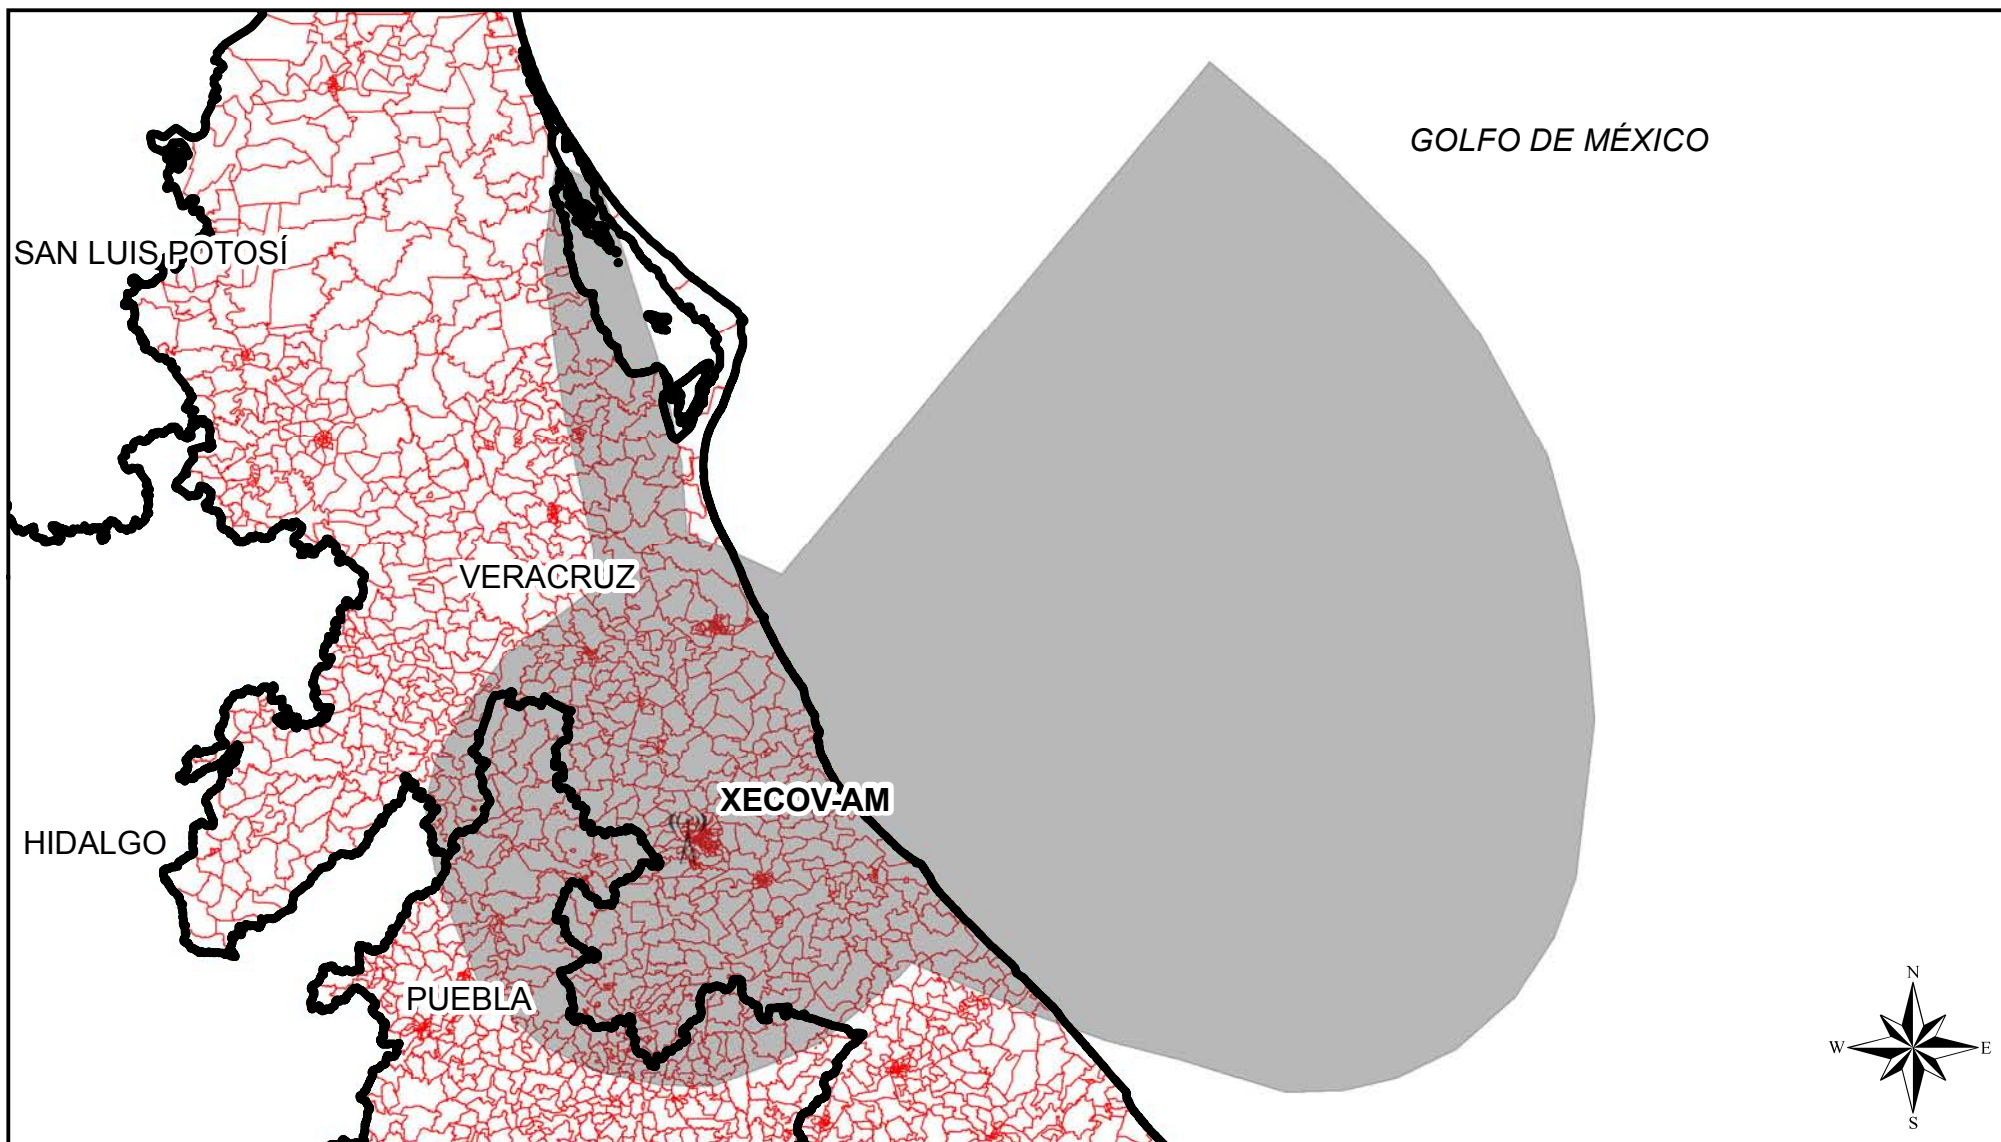

## Cobertura de Emisoras de Radio

Entidad Origen	Siglas	Entidades con Cobertura	Secciones Cubiertas	Secciones de la Entidad	Porcentaje de Secciones	Padrón	Lista Nominal
Veracruz	XECOV-AM	Veracruz	793	652	82.22	756,565	694,680
Veracruz	XECOV-AM	Puebla	793	141	17.78	182,656	167,227

### Simbología

-  ANTENA EMISORA
-  COBERTURA AM
-  SECCIÓN