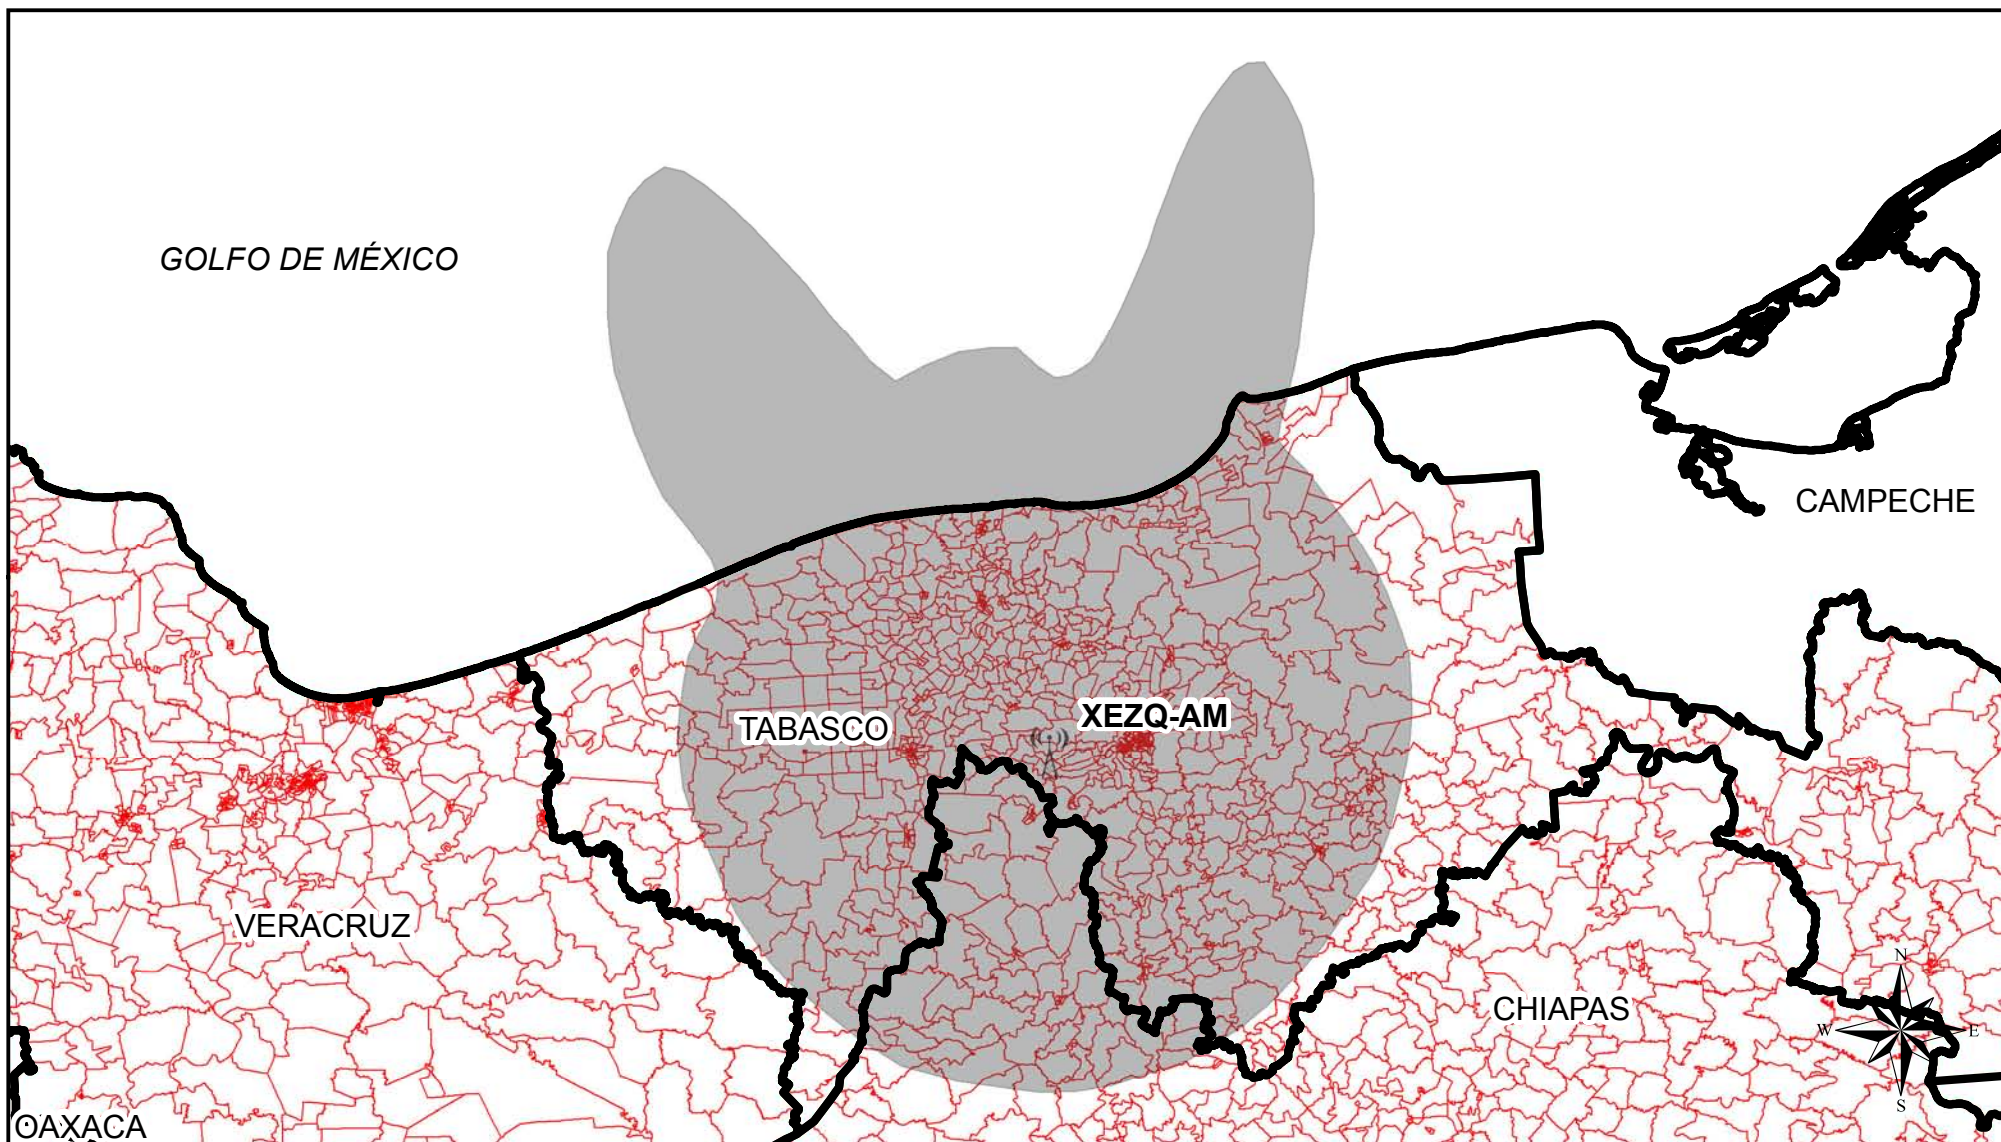

Cobertura de Emisoras de Radio

Entidad Origen	Siglas	Entidades con Cobertura	Secciones Cubiertas	Secciones de la Entidad	Porcentaje de Secciones	Padrón	Lista Nominal	Simbología
Tabasco	XEZQ-AM	Tabasco	1027	946	92.11	1,396,256	1,329,564	 ANTENA EMISORA
Tabasco	XEZQ-AM	Chiapas	1027	80	7.79	105,140	98,014	 COBERTURA AM
Tabasco	XEZQ-AM	Veracruz	1027	1	0.10	1,088	999	 SECCIÓN