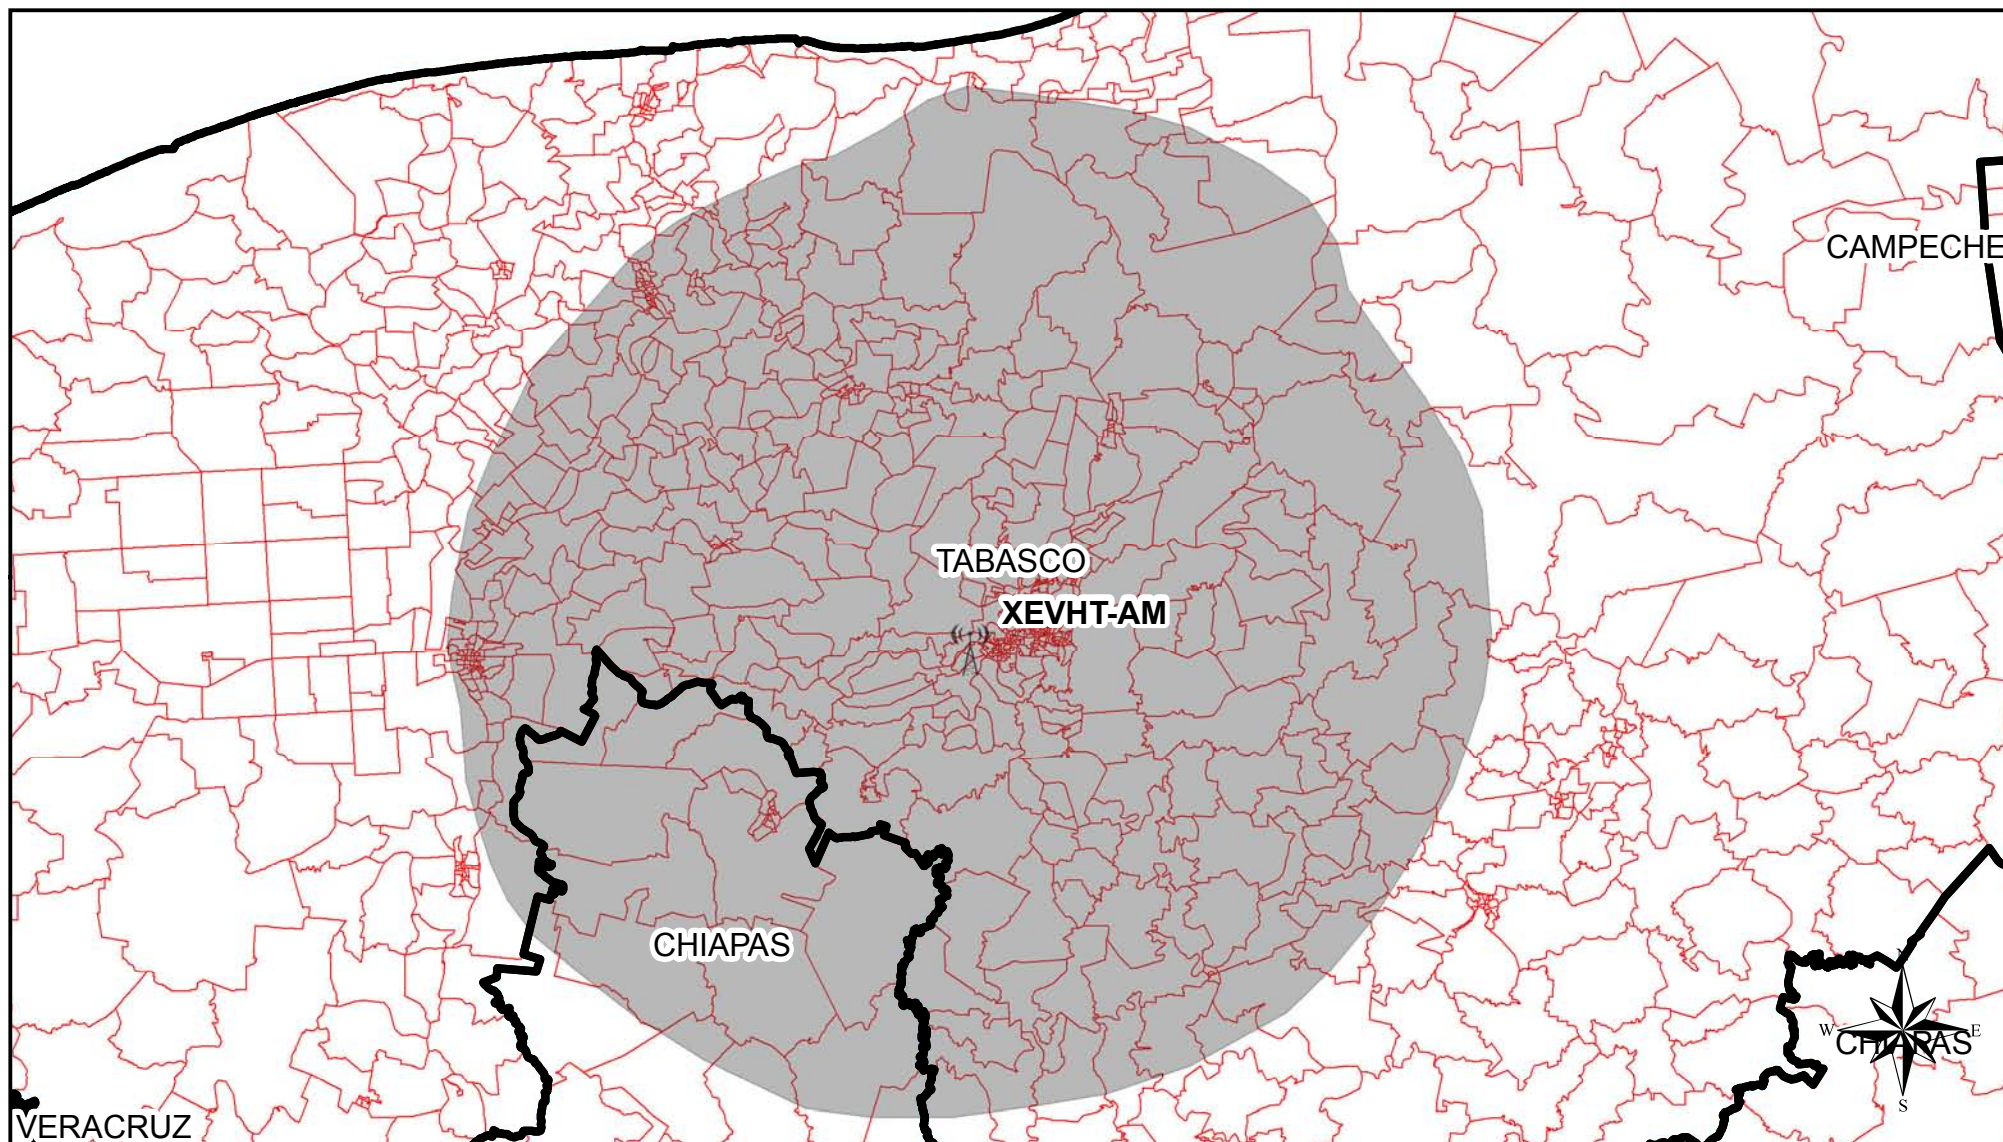

## Cobertura de Emisoras de Radio

Entidad Origen	Siglas	Entidades con Cobertura	Secciones Cubiertas	Secciones de la Entidad	Porcentaje de Secciones	Padrón	Lista Nominal	Simbología
Tabasco	XEVHT-AM	Tabasco	625	599	95.84	947,698	904,833	 ANTENA EMISORA  COBERTURA AM  SECCIÓN
Tabasco	XEVHT-AM	Chiapas	625	26	4.16	34,748	32,262	