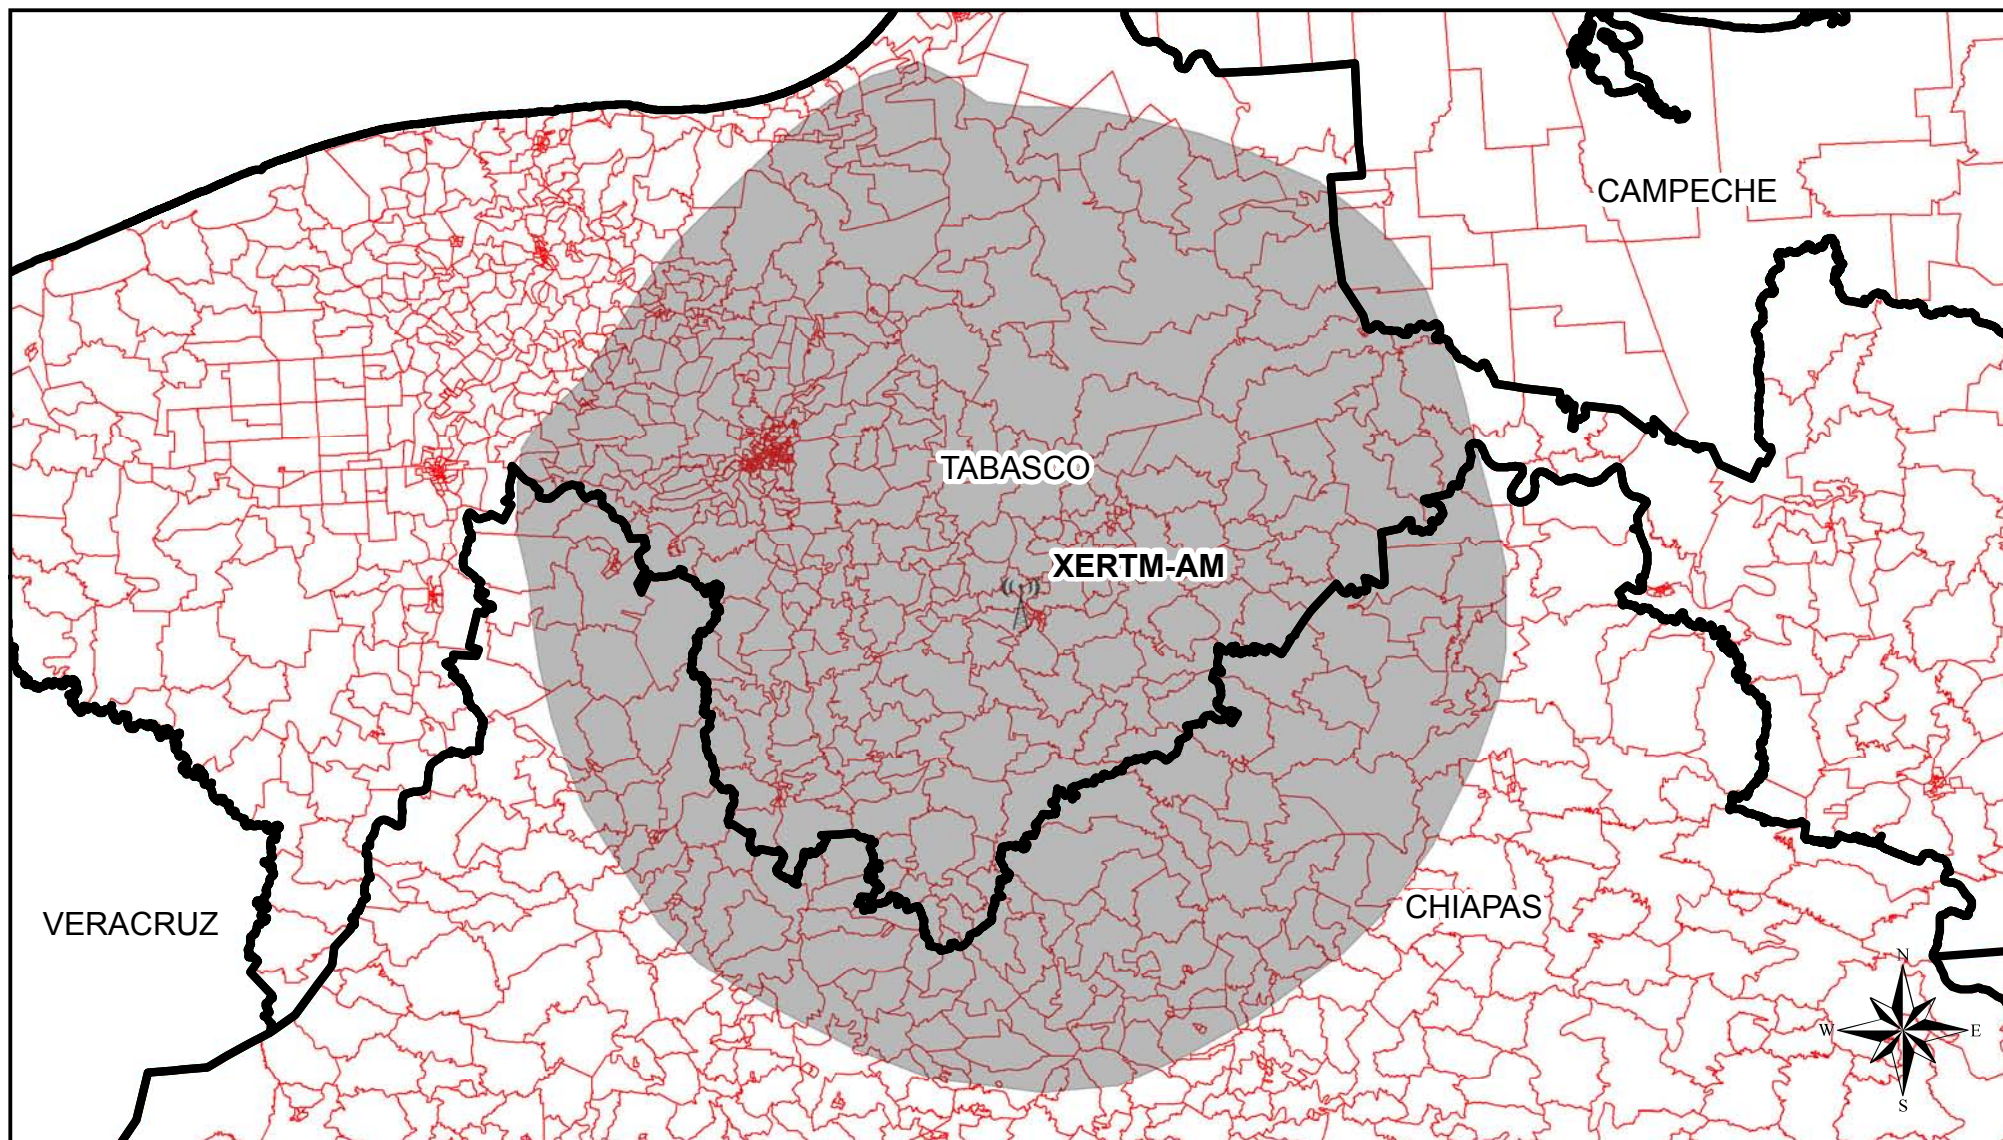

Cobertura de Emisoras de Radio

Entidad Origen	Siglas	Entidades con Cobertura	Secciones Cubiertas	Secciones de la Entidad	Porcentaje de Secciones	Padrón	Lista Nominal	Simbología
Tabasco	XERTM-AM	Tabasco	766	595	77.68	902,484	861,931	 ANTENA EMISORA
Tabasco	XERTM-AM	Chiapas	766	167	21.80	253,156	236,758	 COBERTURA AM
Tabasco	XERTM-AM	Campeche	766	4	0.52	2,814	2,620	 SECCIÓN