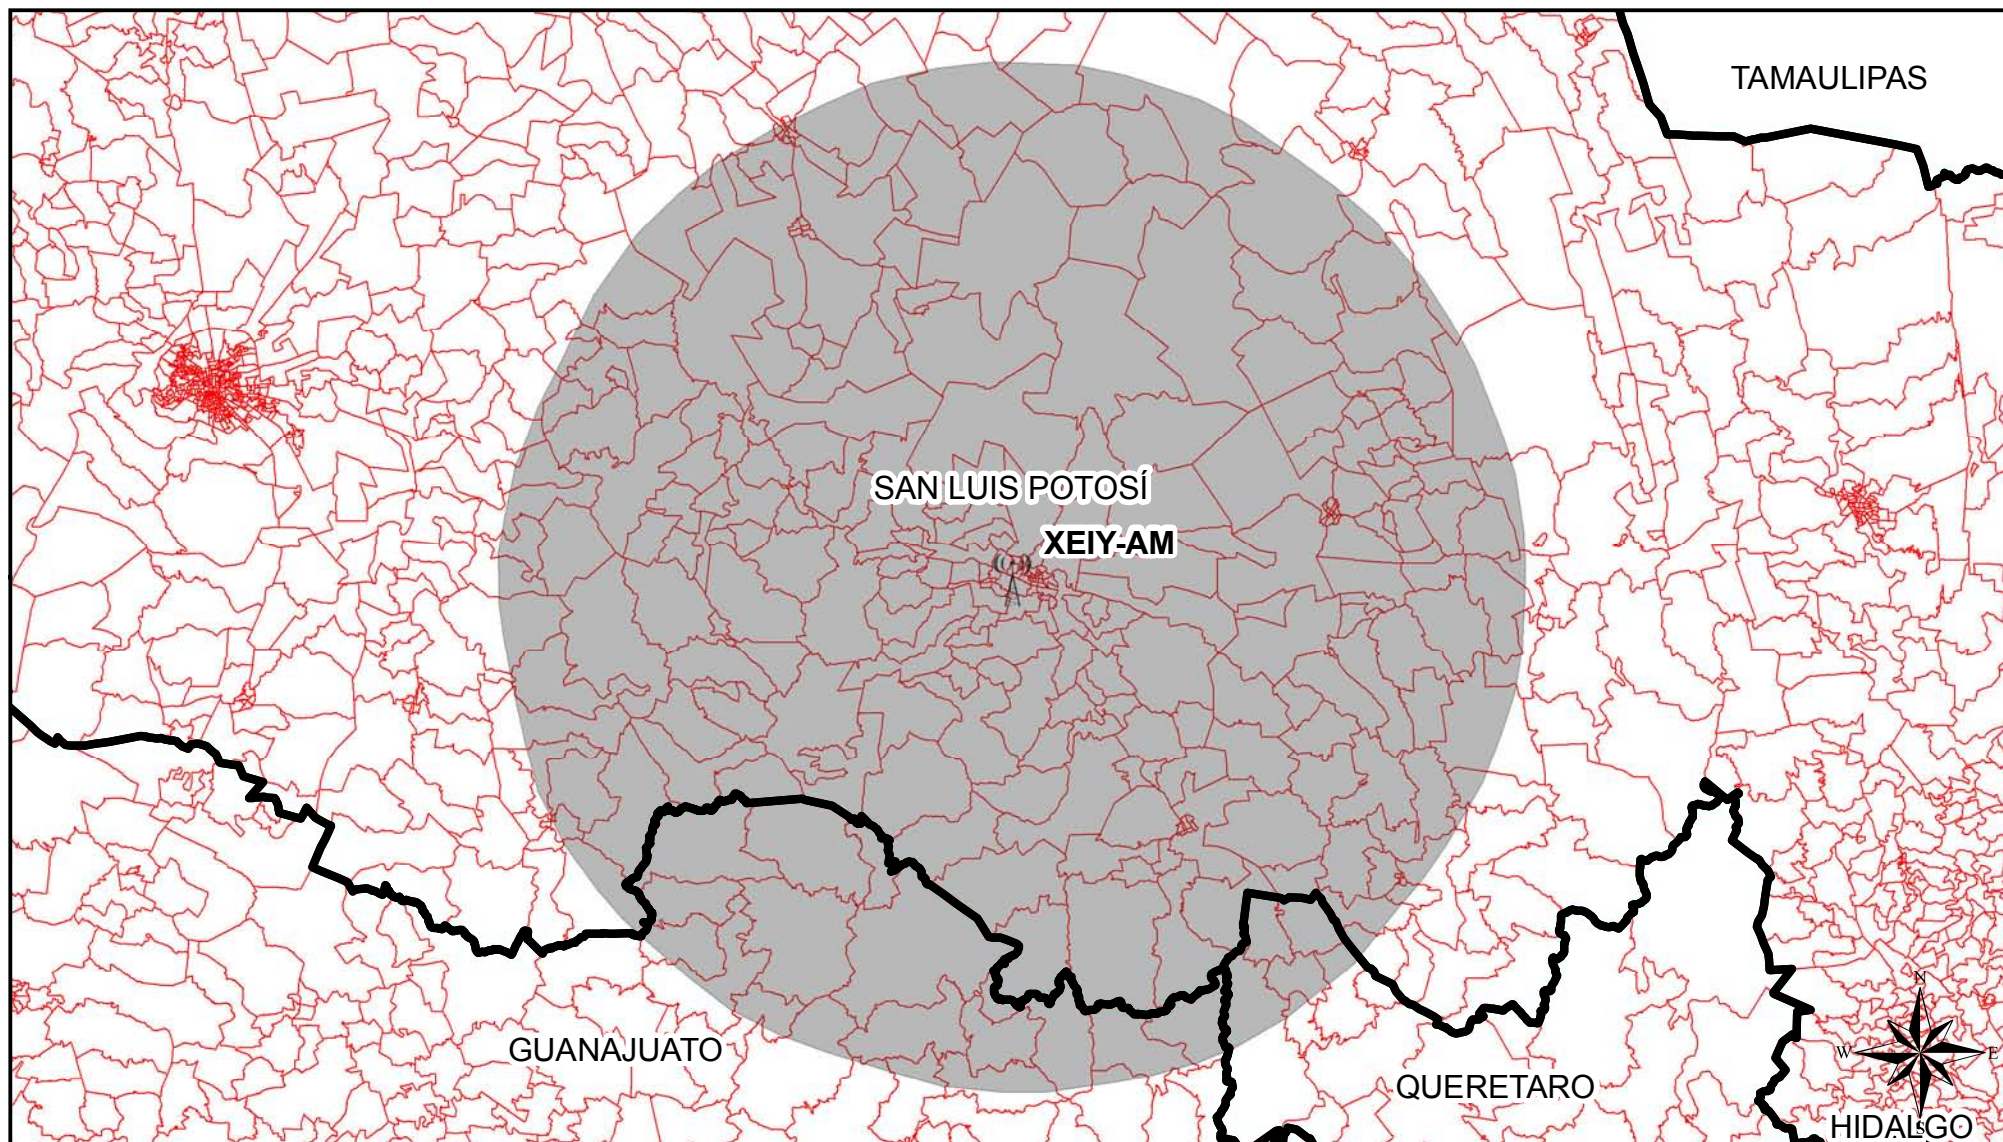

## Cobertura de Emisoras de Radio

Entidad Origen	Siglas	Entidades con Cobertura	Secciones Cubiertas	Secciones de la Entidad	Porcentaje de Secciones	Padrón	Lista Nominal	Simbología
San Luis Potosí	XEIIY-AM	San Luis Potosí	330	304	92.12	225,222	198,165	 ANTENA EMISORA
San Luis Potosí	XEIIY-AM	Guanajuato	330	20	6.06	8,429	7,528	 COBERTURA AM
San Luis Potosí	XEIIY-AM	Querétaro	330	6	1.82	6,231	5,675	 SECCIÓN