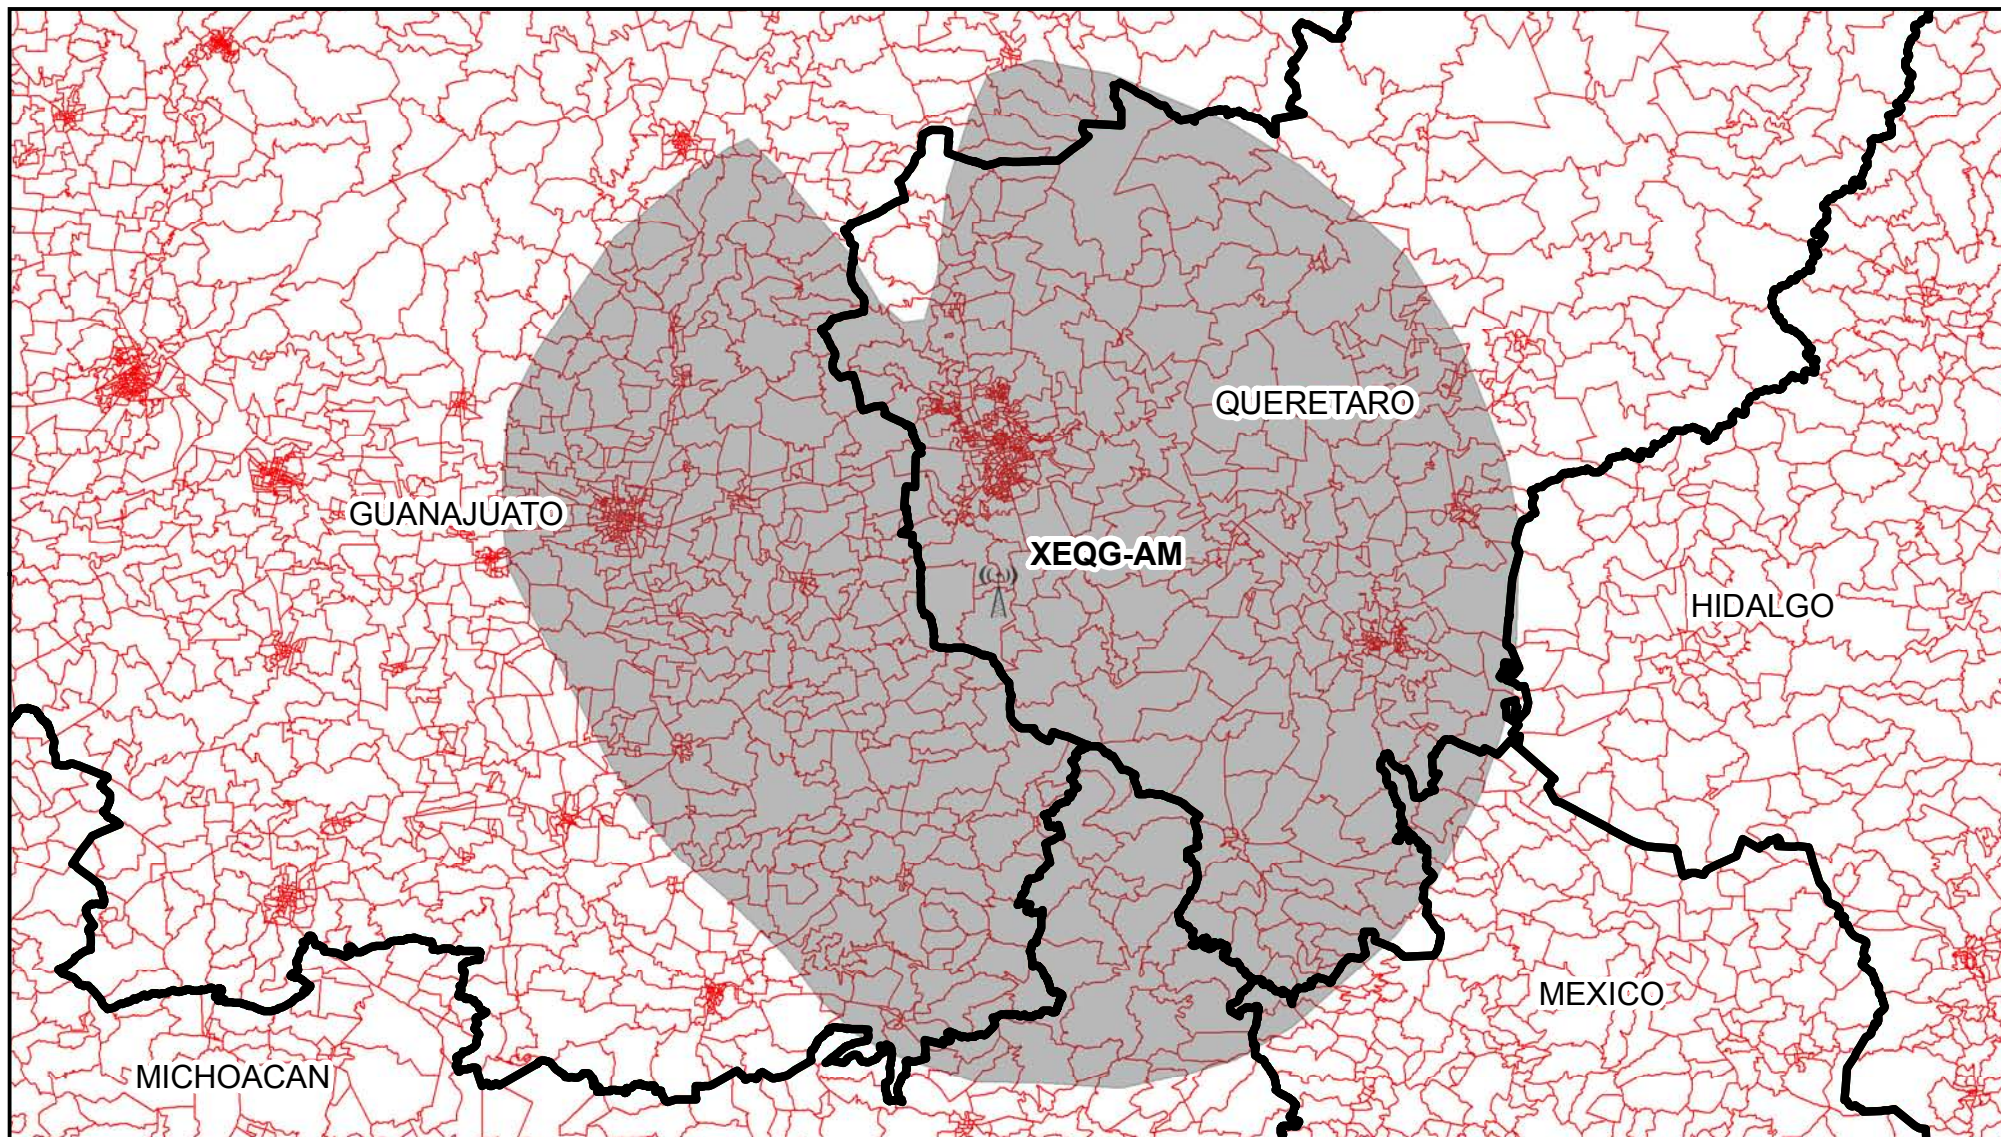

Cobertura de Emisoras de Radio

Entidad Origen	Siglas	Entidades con Cobertura	Secciones Cubiertas	Secciones de la Entidad	Porcentaje de Secciones	Padrón	Lista Nominal	Simbología  ANTENA EMISORA  COBERTURA AM  SECCION
Querétaro	XEQG-AM	Querétaro	1295	689	53.20	1,175,825	1,108,320	
Querétaro	XEQG-AM	Guanajuato	1295	555	42.86	714,624	651,903	
Querétaro	XEQG-AM	Michoacán	1295	29	2.24	40,379	36,270	
Querétaro	XEQG-AM	México	1295	18	1.39	21,281	19,473	
Querétaro	XEQG-AM	Hidalgo	1295	4	0.31	3,525	3,135	