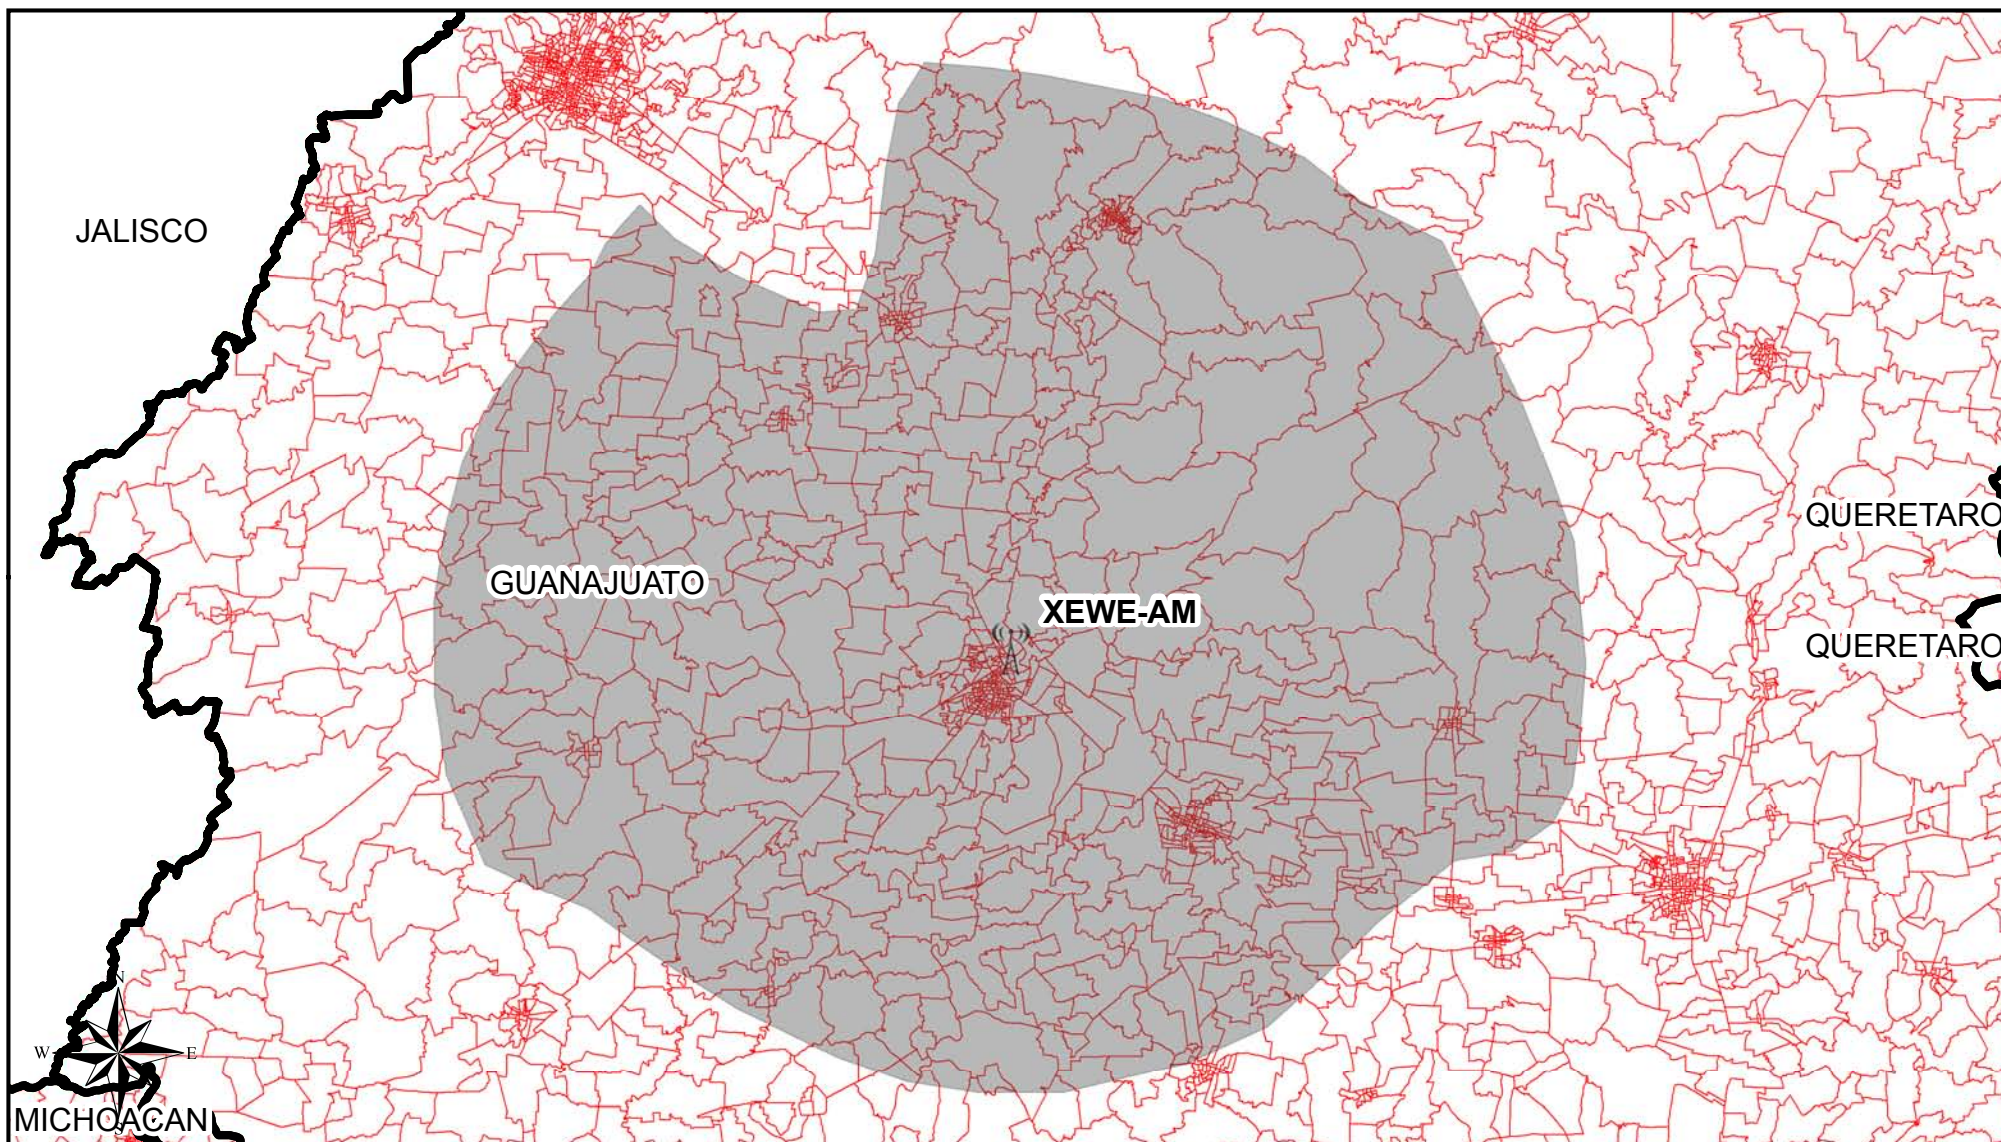

Cobertura de Emisoras de Radio

Entidad Origen	Siglas	Entidades con Cobertura	Secciones Cubiertas	Secciones de la Entidad	Porcentaje de Secciones	Padrón	Lista Nominal	Simbología	
Guanajuato	XEWE-AM	Guanajuato	834	834	100.00	1,151,119	1,058,359		ANTENA EMISORA
									COBERTURA AM
									SECCIÓN