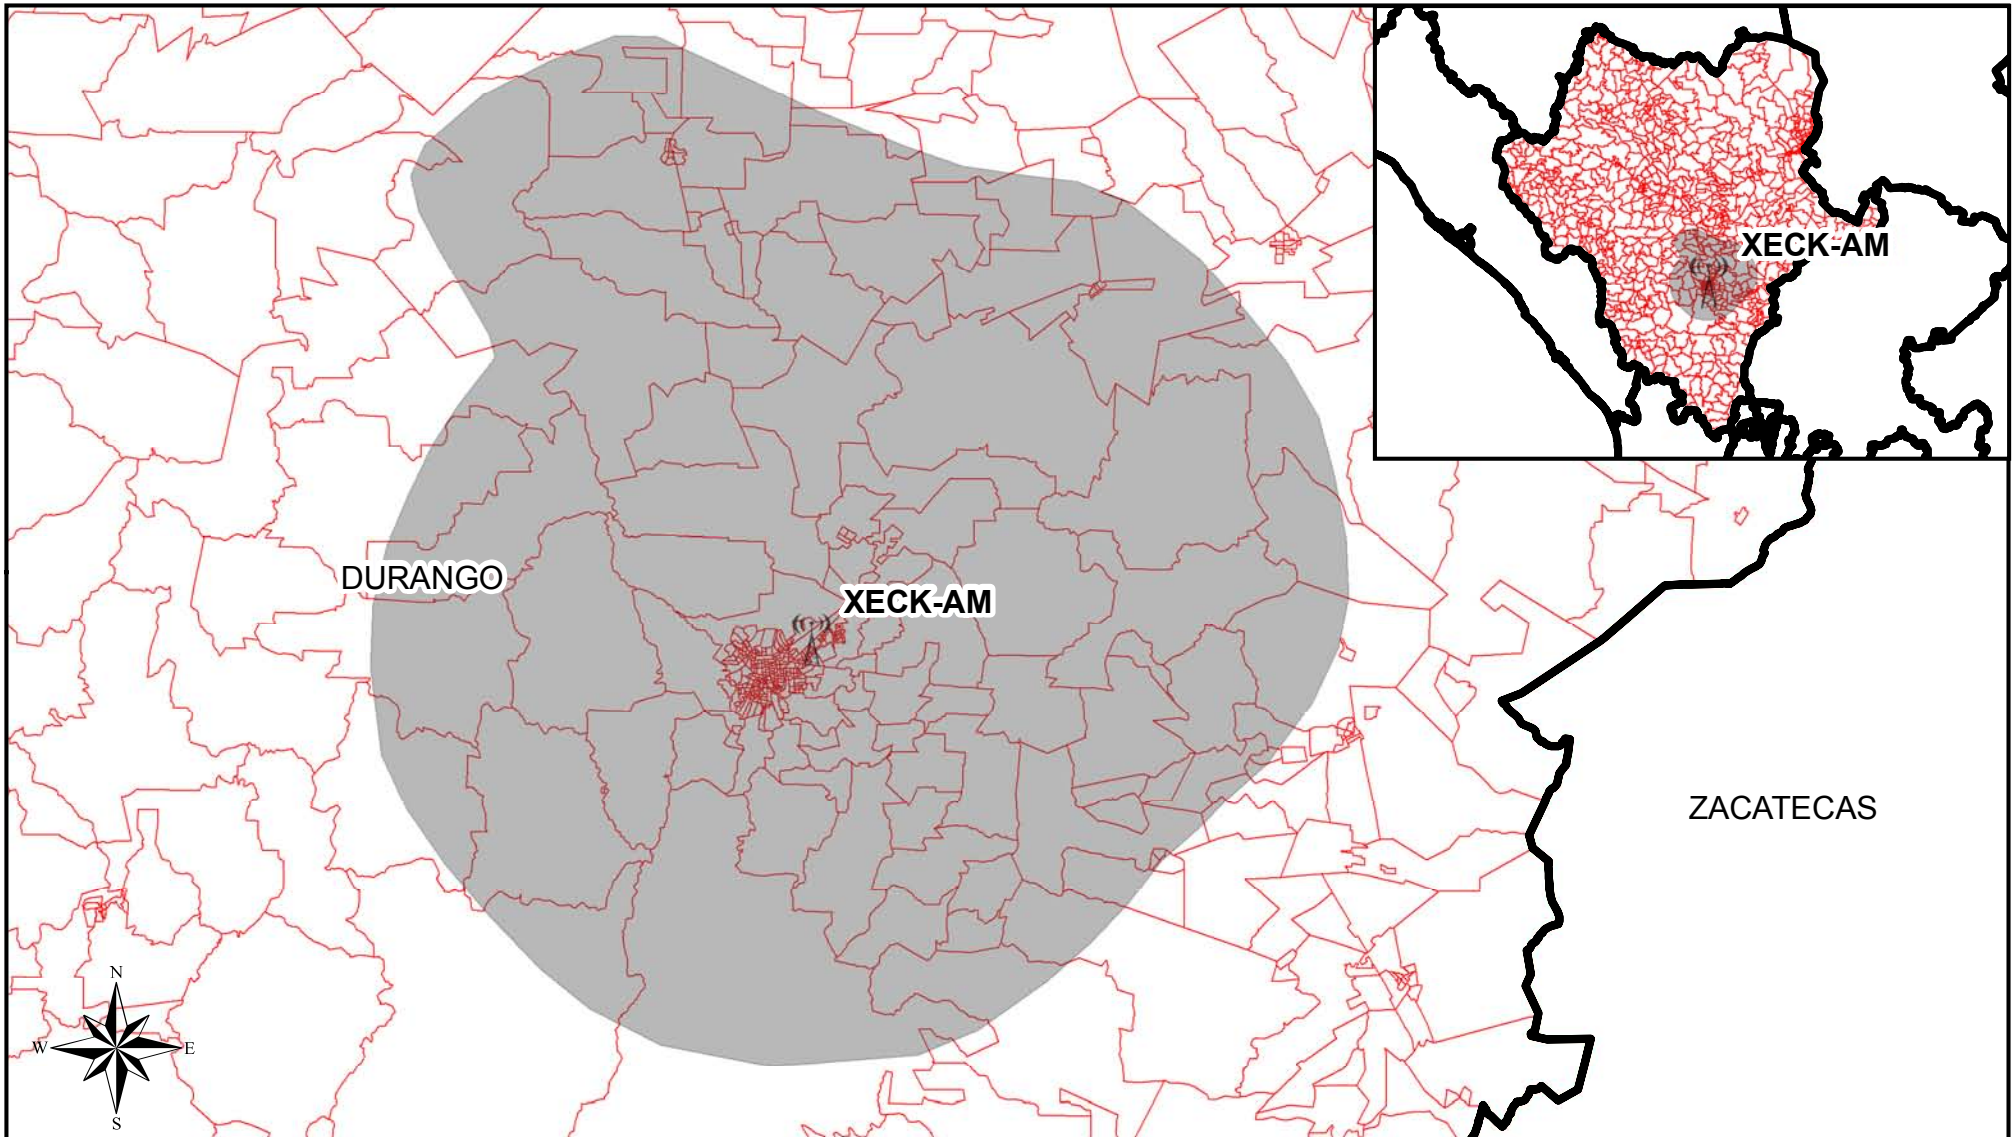

Cobertura de Emisoras de Radio

Entidad Origen

Durango

Siglas

XECK-AM

Entidades con Cobertura

Durango

Secciones Cubiertas

390

Secciones de la Entidad

390

Porcentaje de Secciones

100.00

Padrón

490,539

Lista Nominal

444,478

Simbología

ANTENA EMISORA

COBERTURA AM

SECCIÓN