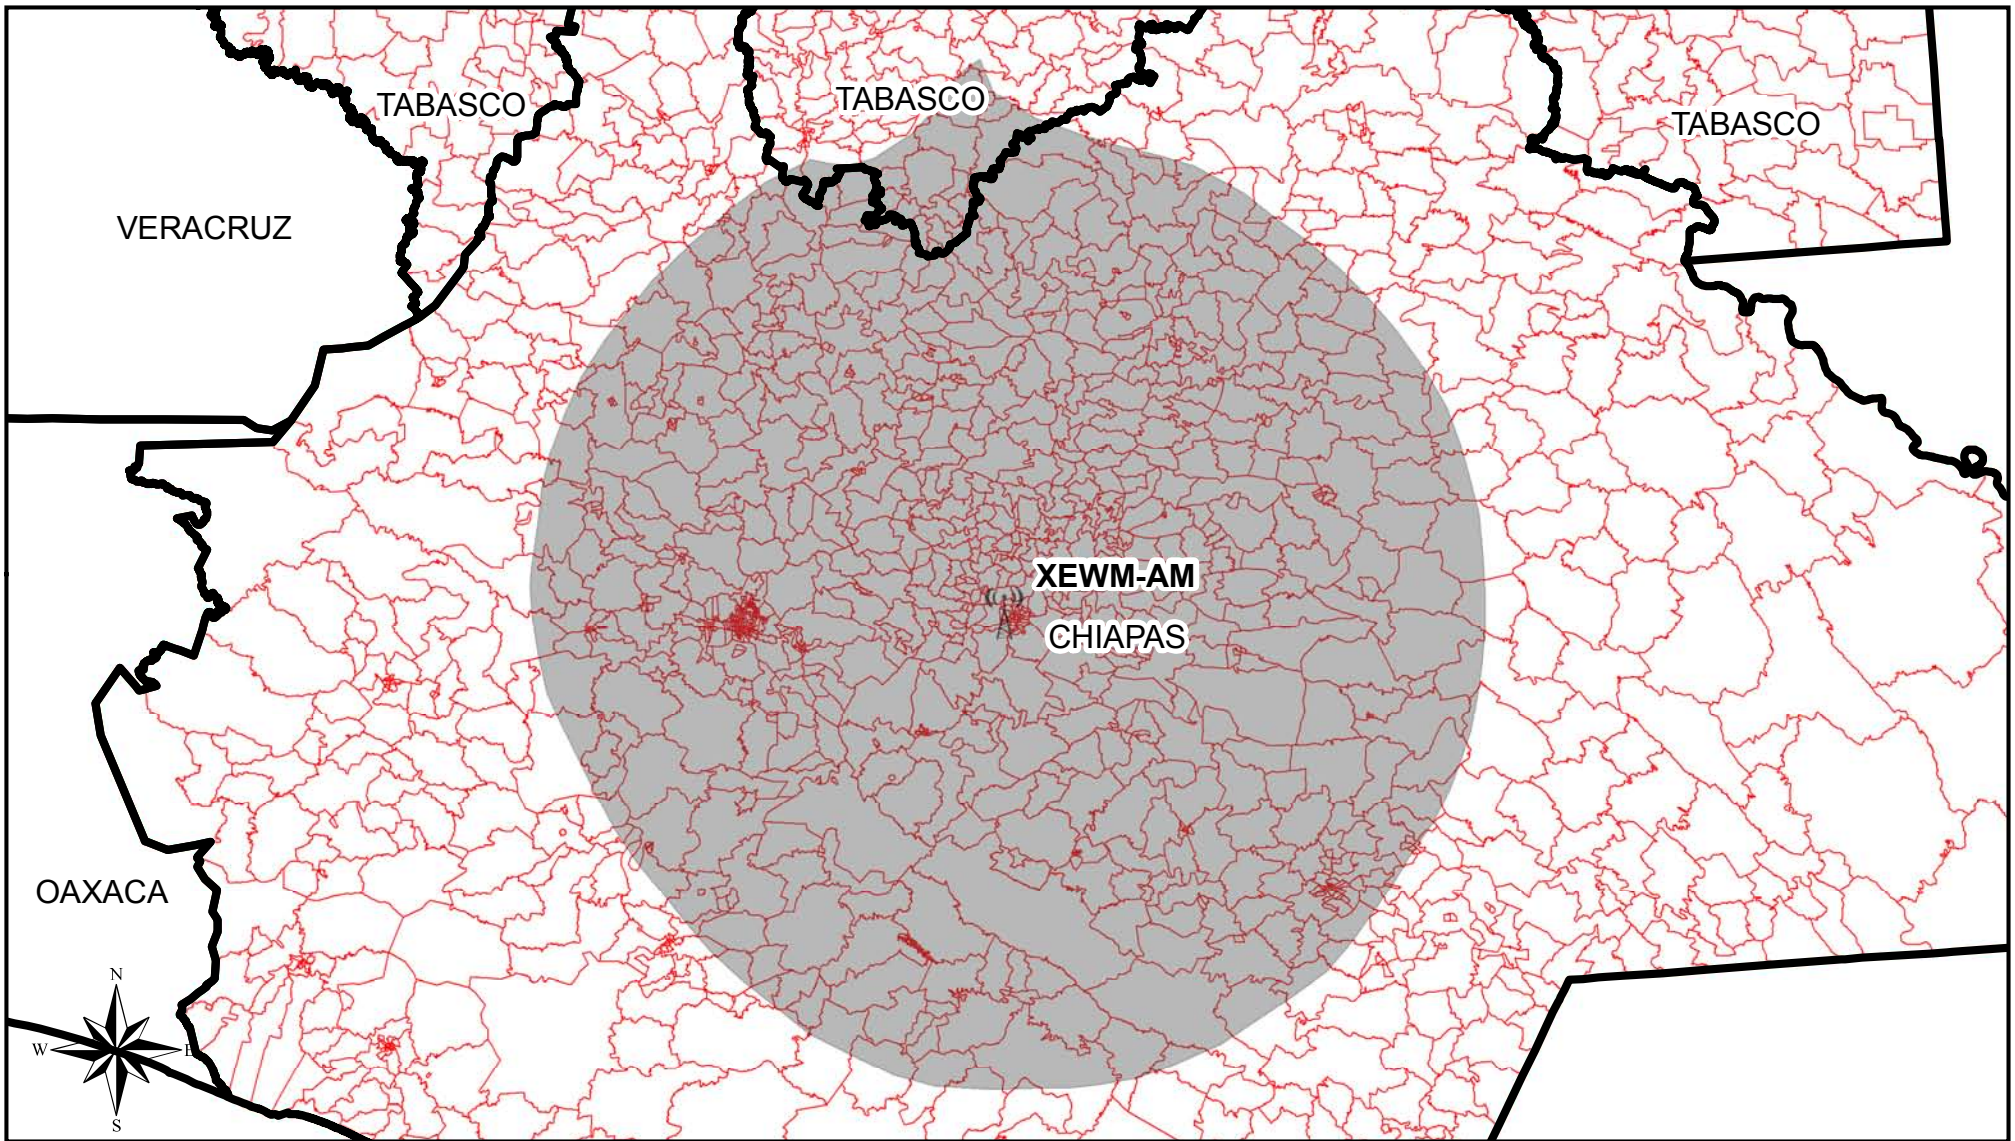

## Cobertura de Emisoras de Radio

Entidad Origen	Siglas	Entidades con Cobertura	Secciones Cubiertas	Secciones de la Entidad	Porcentaje de Secciones	Padrón	Lista Nominal	Simbología
Chiapas	XEWM-AM	Chiapas	1025	1004	97.95	1,750,906	1,638,586	 ANTENA EMISORA
Chiapas	XEWM-AM	Tabasco	1025	21	2.05	25,578	24,325	 COBERTURA AM
								 SECCIÓN