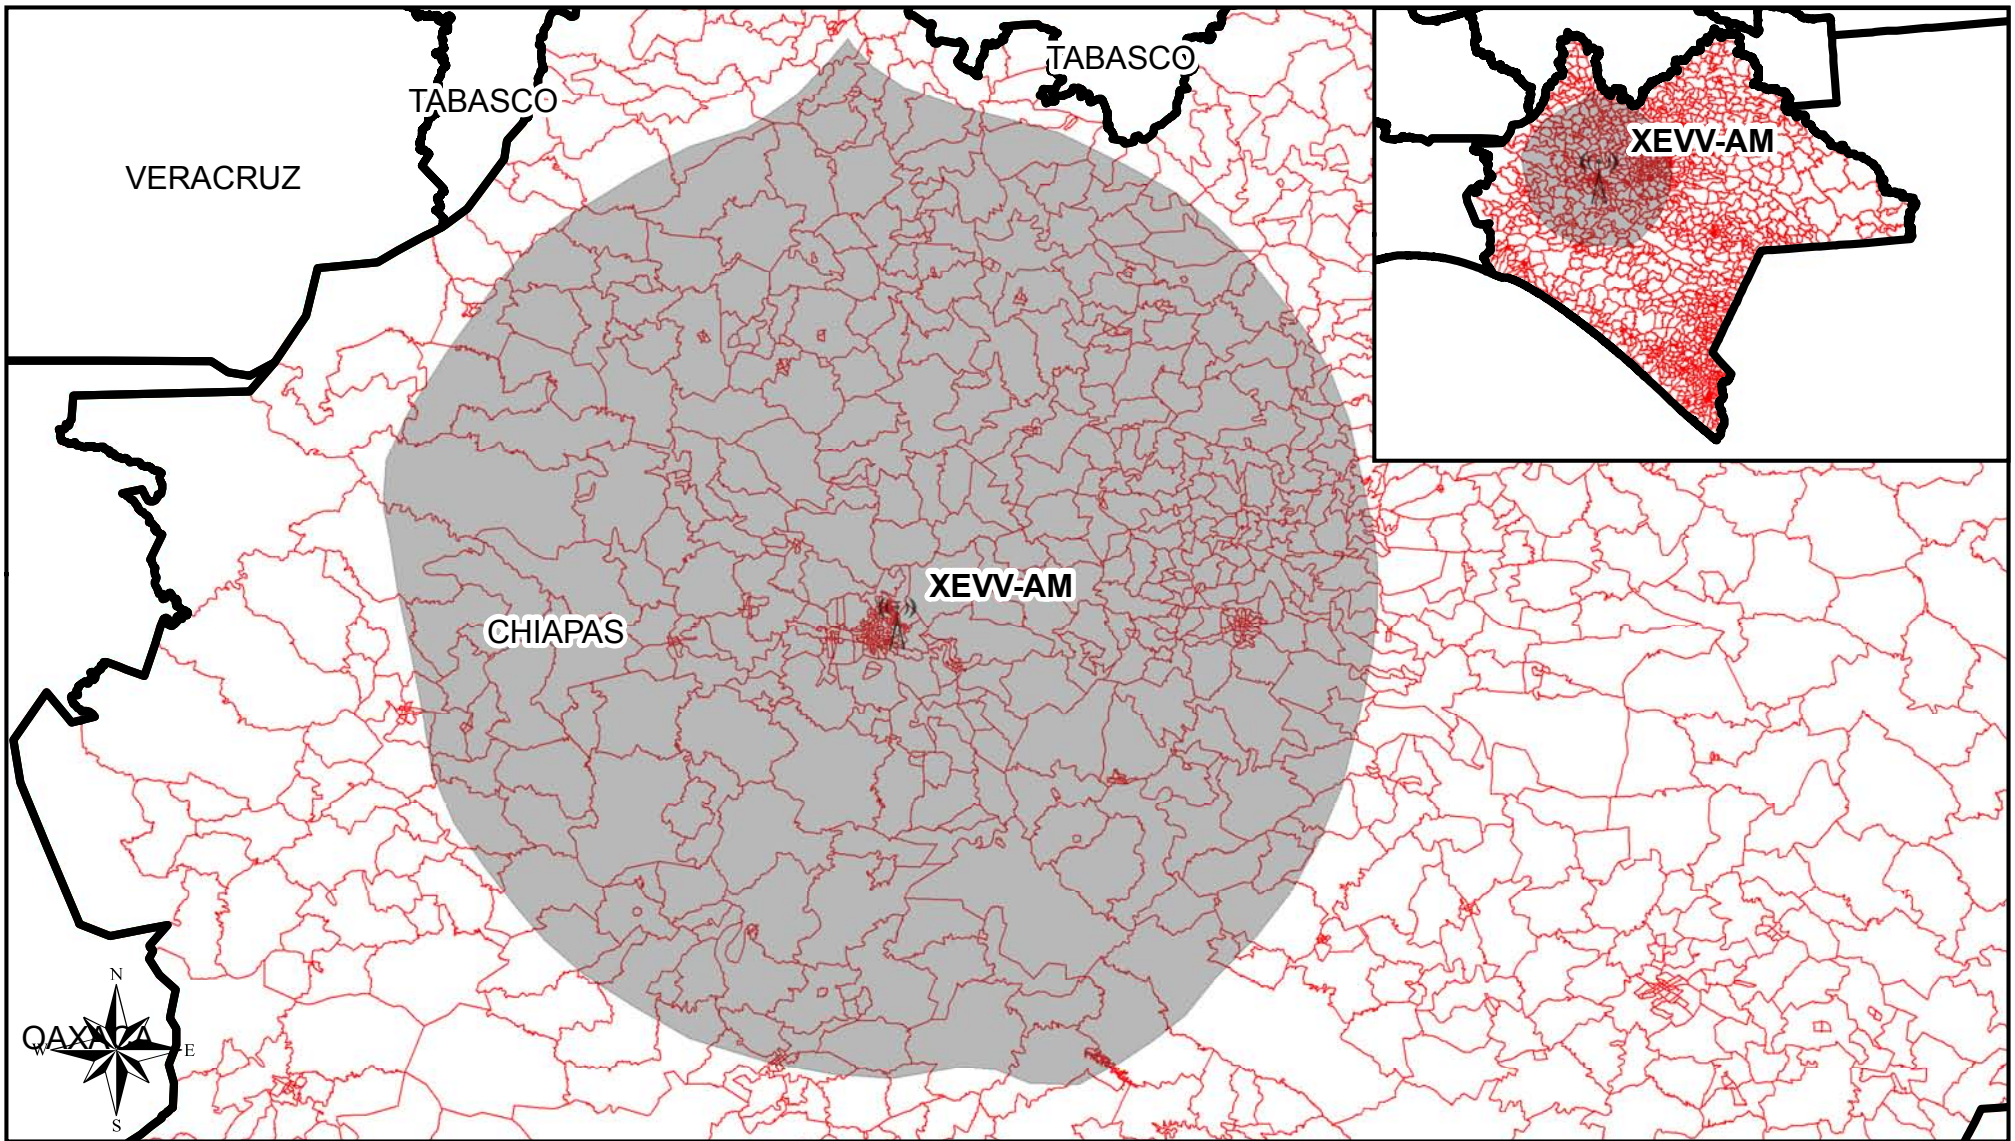

Cobertura de Emisoras de Radio

Entidad Origen	Siglas	Entidades con Cobertura	Secciones Cubiertas	Secciones de la Entidad	Porcentaje de Secciones	Padrón	Lista Nominal	Simbología	
Chiapas	XEUV-AM	Chiapas	734	734	100.00	1,251,820	1,171,368		ANTENA EMISORA
									COBERTURA AM
									SECCIÓN