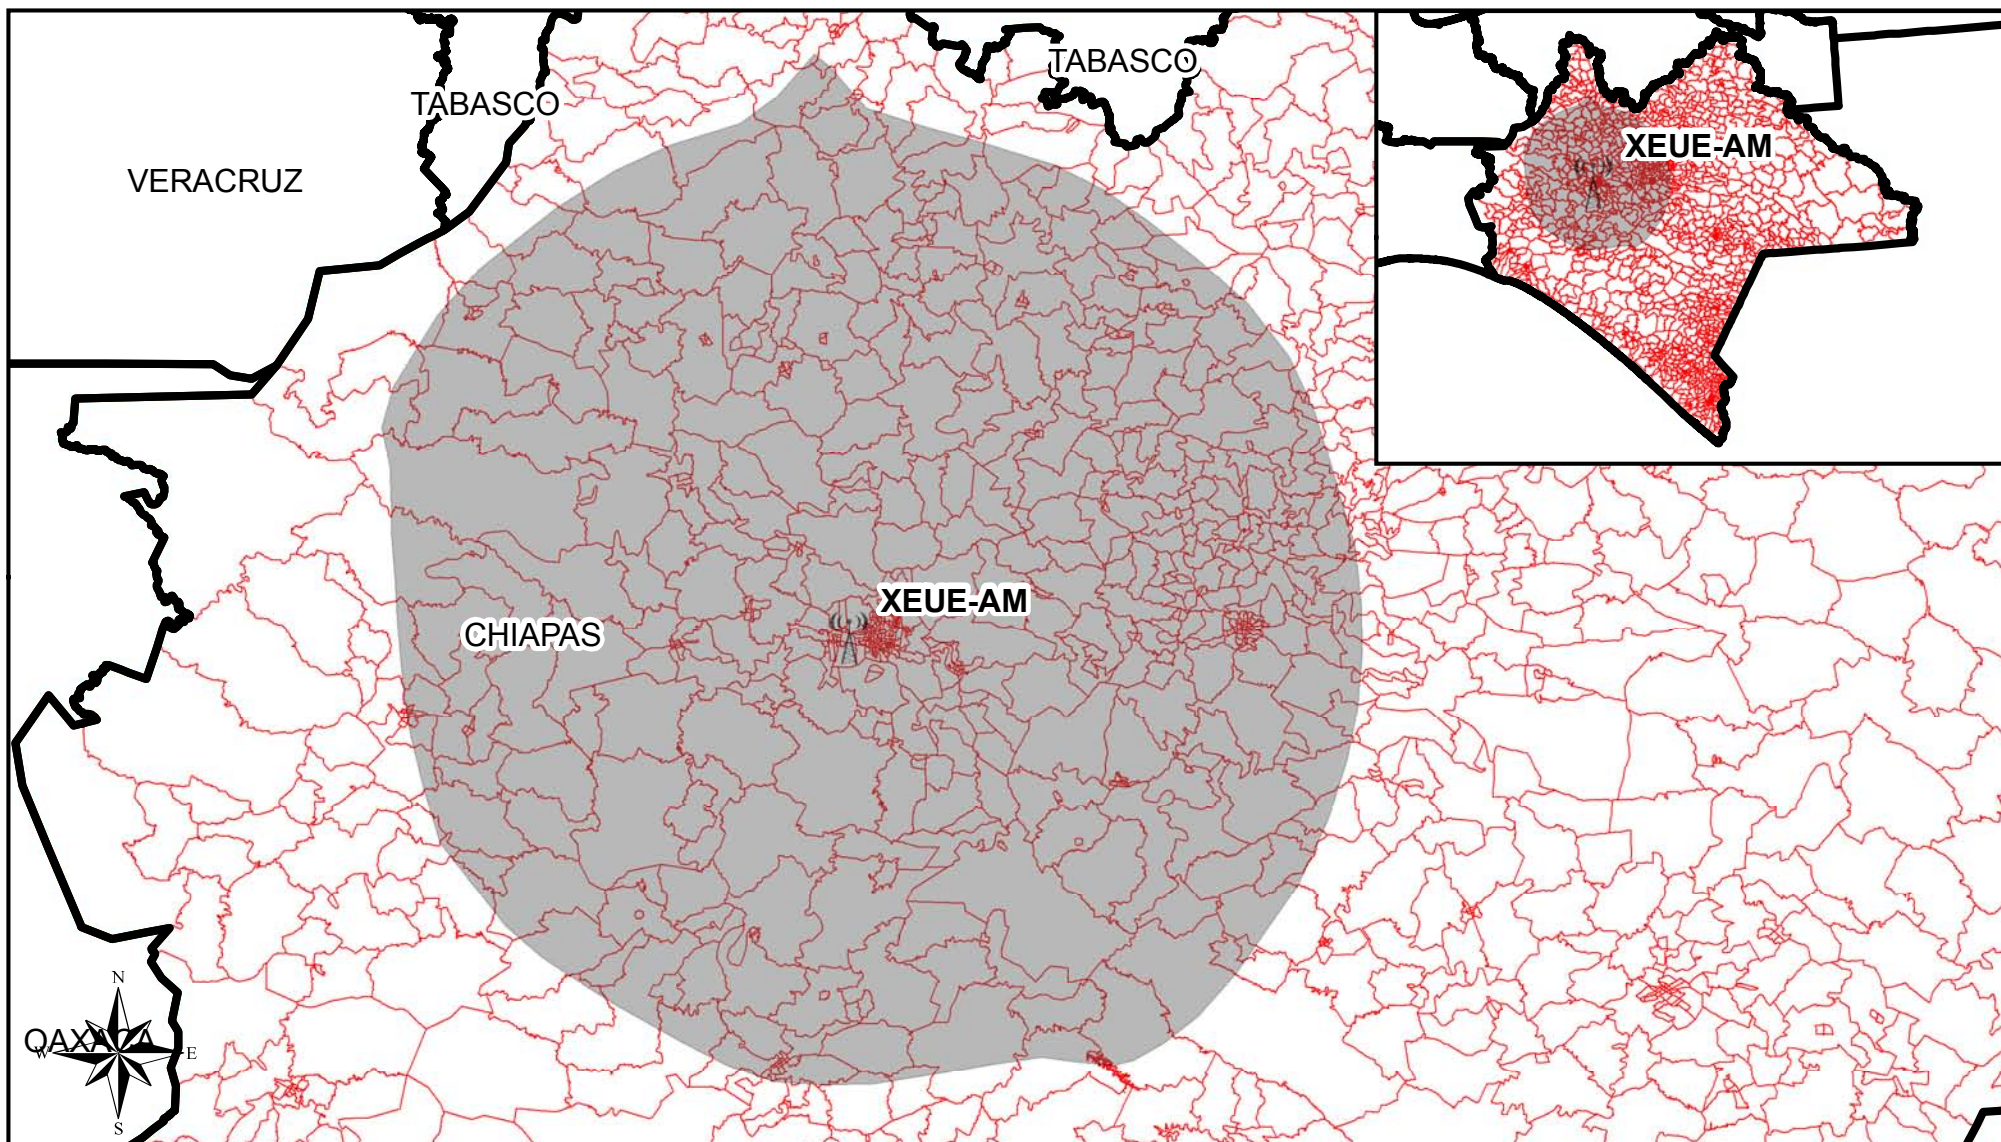

Cobertura de Emisoras de Radio

Entidad Origen

Siglas

Entidades
con Cobertura

Secciones
Cubiertas

Secciones
de la Entidad

Porcentaje
de Secciones

Padrón

Lista Nominal

Chiapas

XEUE-AM

Chiapas

733

733

100.00

1,252,014

1,171,745

Simbología

ANTENA EMISORA

COBERTURA AM

SECCIÓN