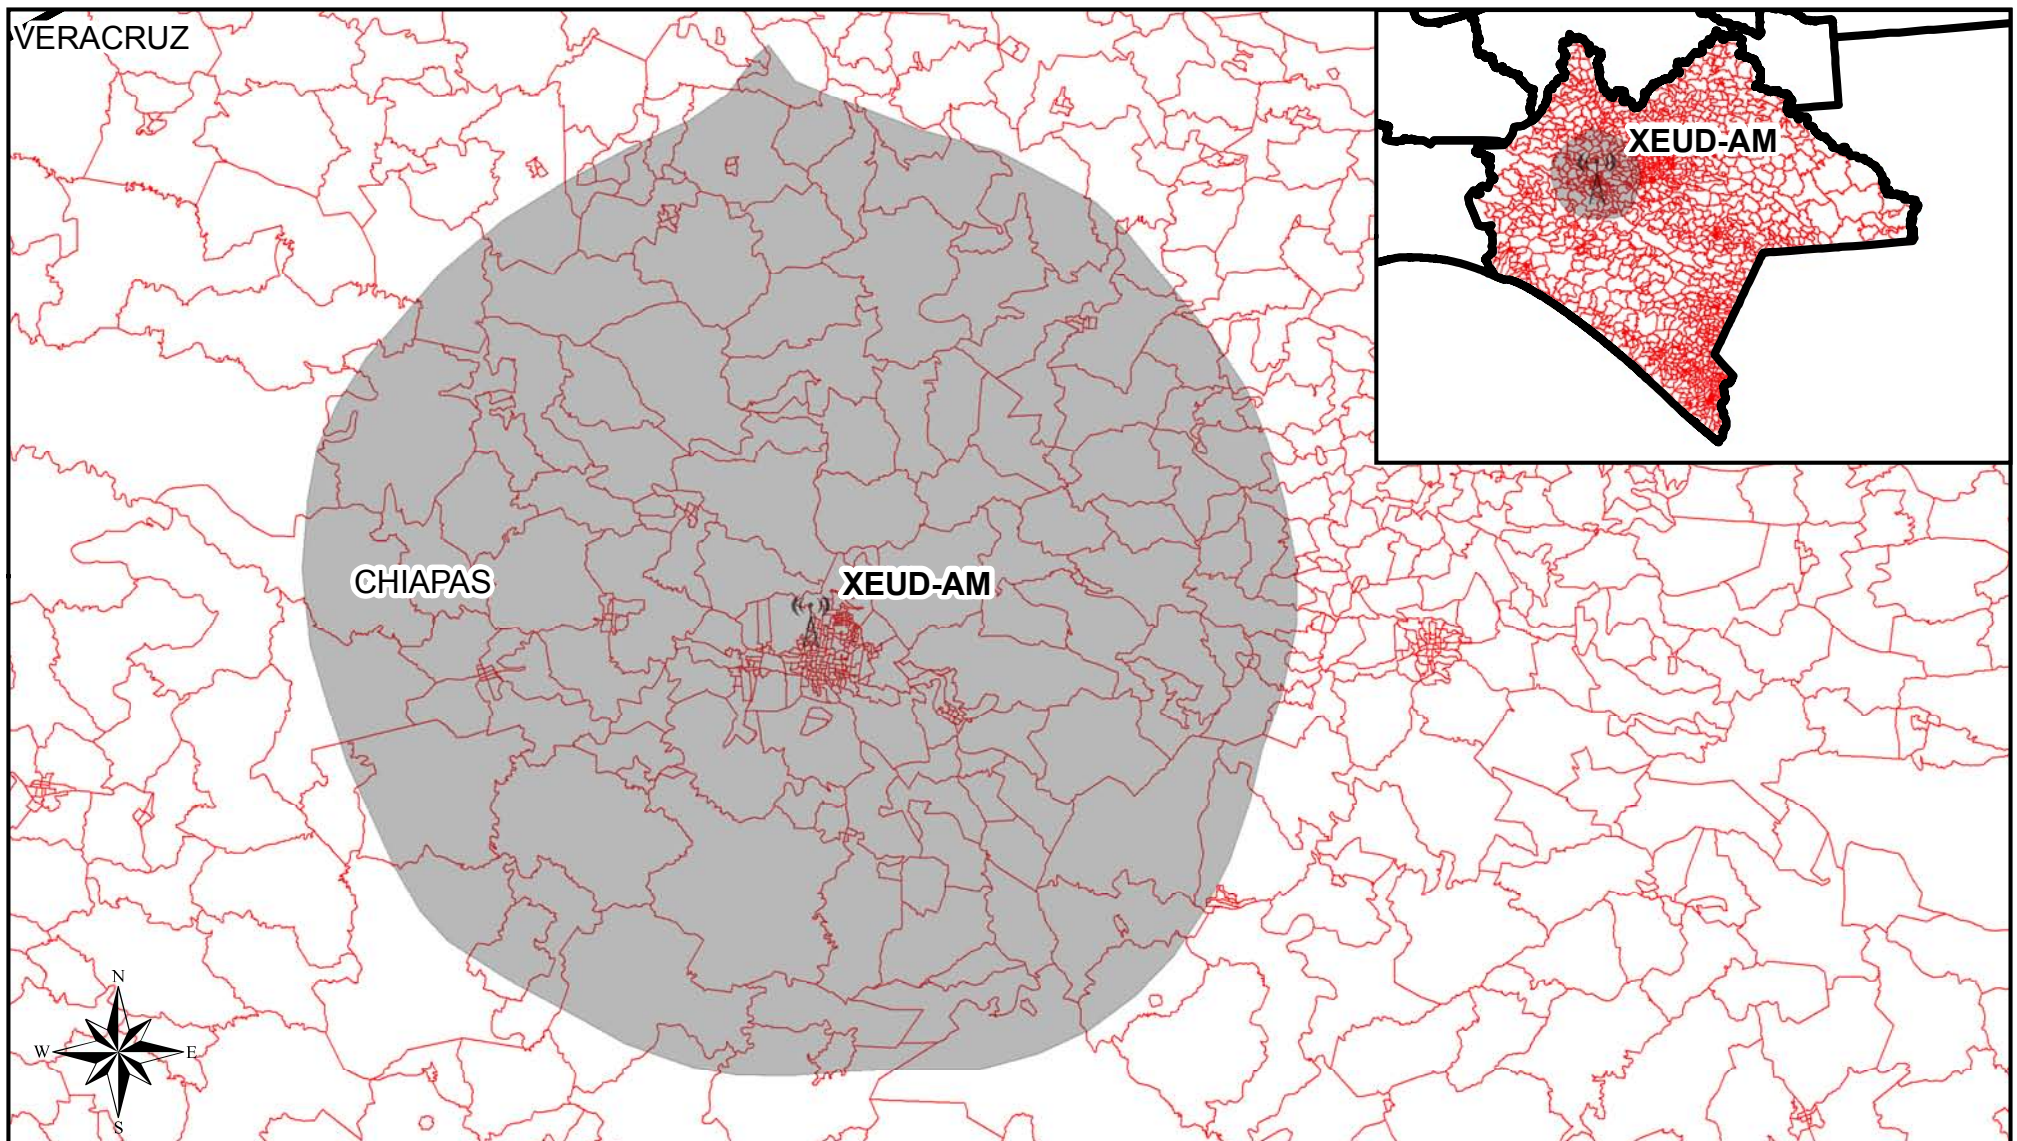

Cobertura de Emisoras de Radio

Entidad Origen	Siglas	Entidades con Cobertura	Secciones Cubiertas	Secciones de la Entidad	Porcentaje de Secciones	Padrón	Lista Nominal	Simbología	
Chiapas	XEUD-AM	Chiapas	390	390	100.00	705,581	664,460		ANTENA EMISORA
									COBERTURA AM
									SECCIÓN