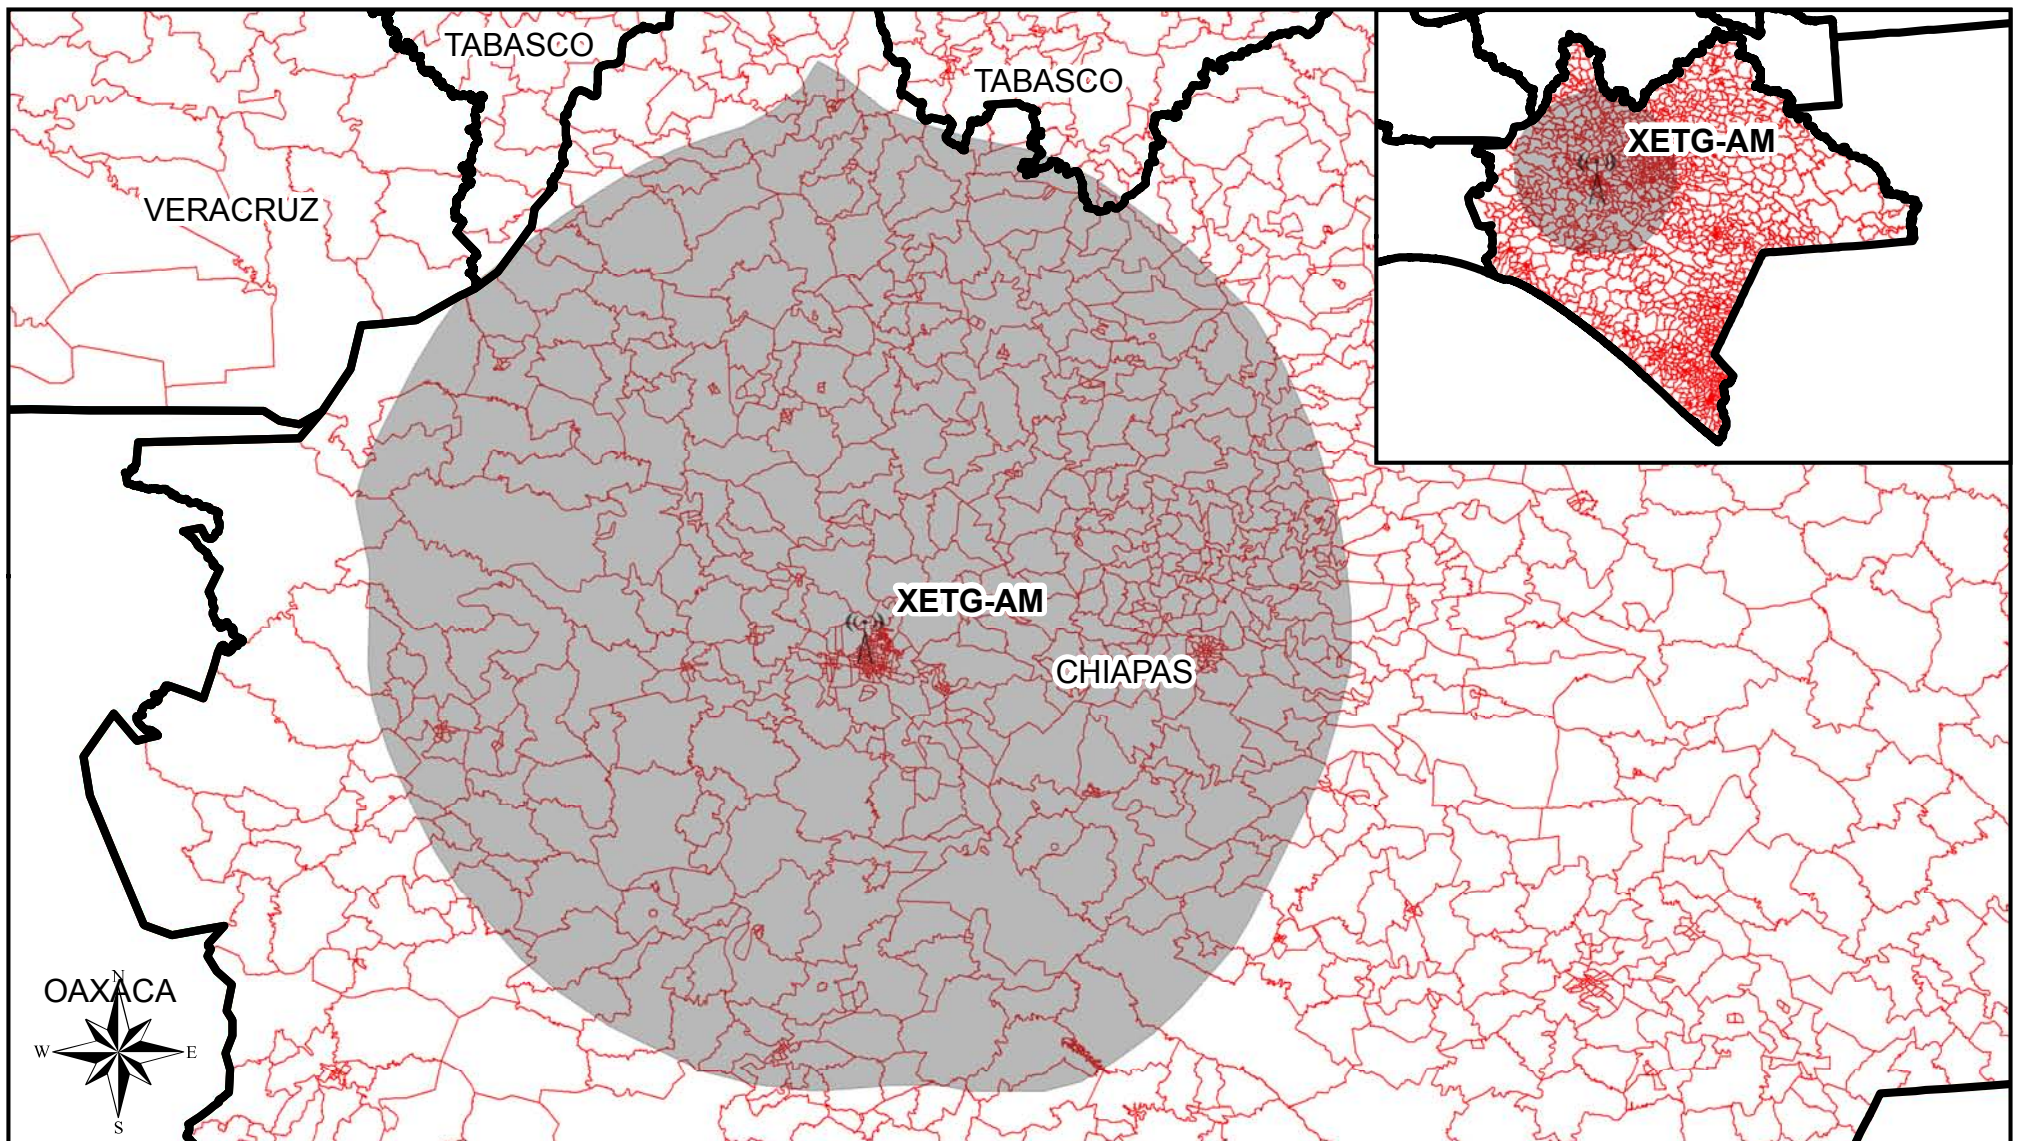

Cobertura de Emisoras de Radio

Entidad Origen	Siglas	Entidades con Cobertura	Secciones Cubiertas	Secciones de la Entidad	Porcentaje de Secciones	Padrón	Lista Nominal	Simbología
Chiapas	XETG-AM	Chiapas	828	820	99.03	1,379,929	1,291,036	 ANTENA EMISORA
Chiapas	XETG-AM	Tabasco	828	7	0.85	8,509	8,041	 COBERTURA AM
Chiapas	XETG-AM	Veracruz	828	1	0.12	1,560	1,380	 SECCIÓN