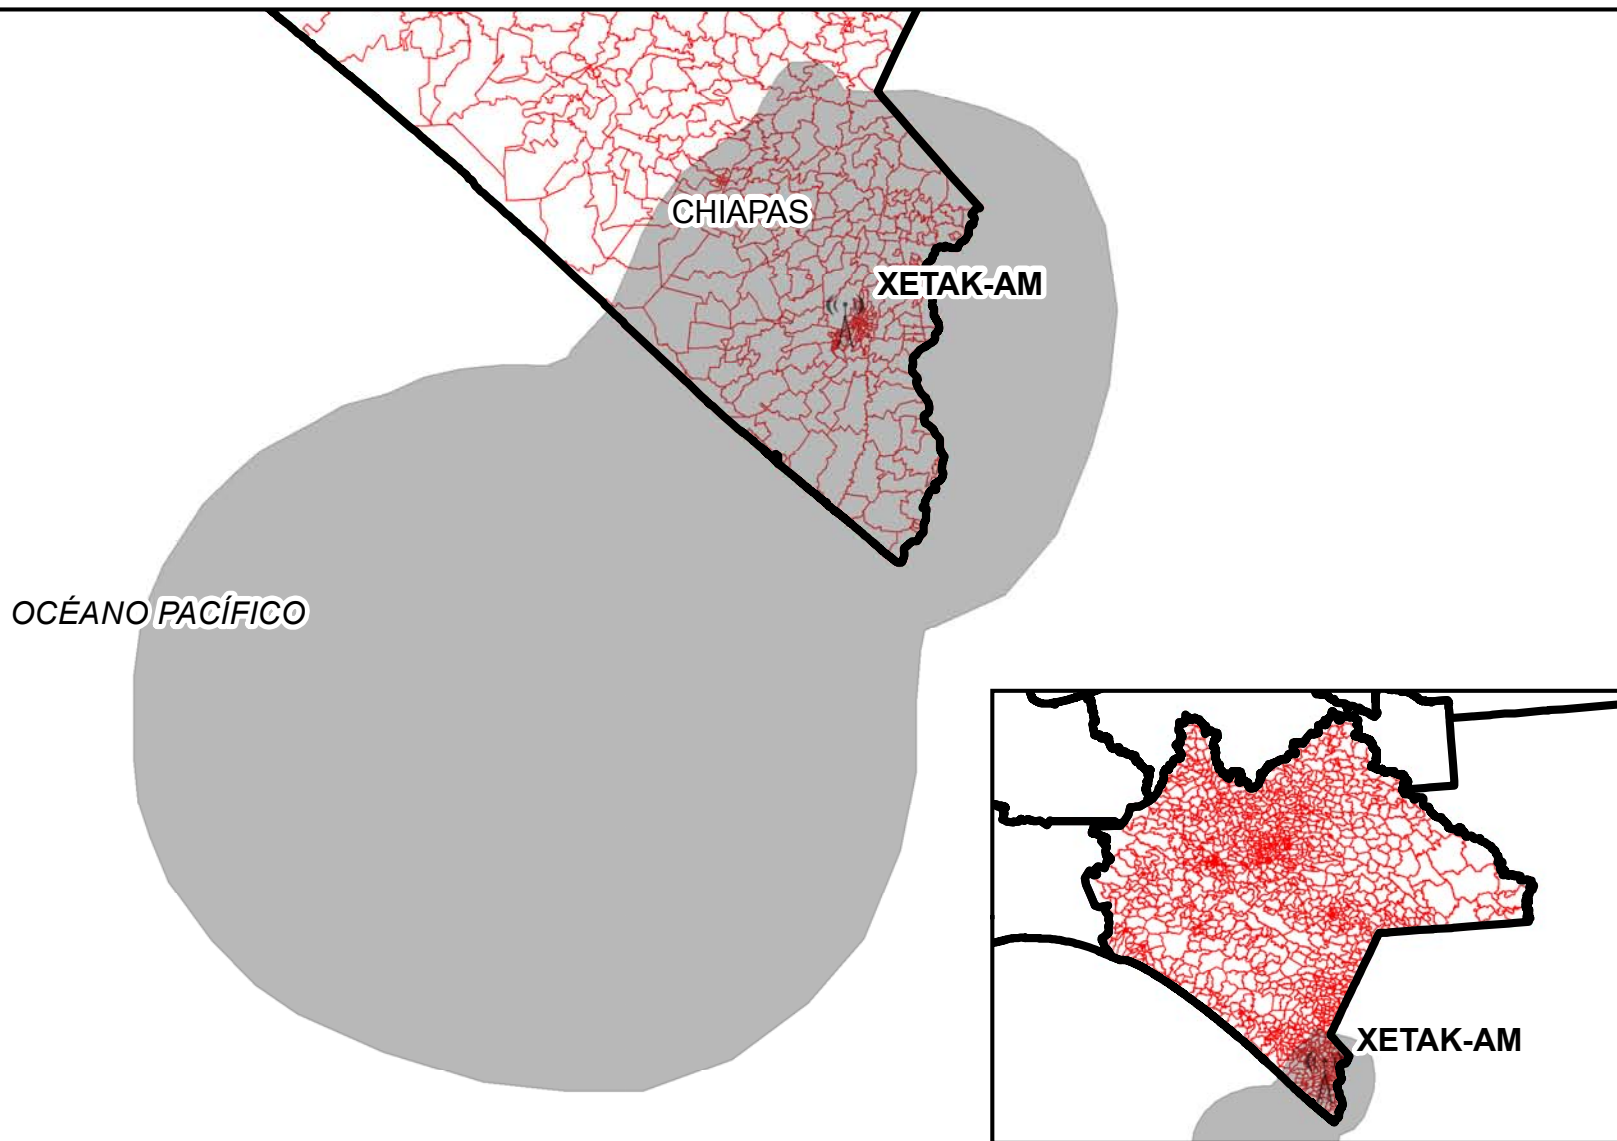

Cobertura de Emisoras de Radio

Entidad Origen	Siglas	Entidades con Cobertura	Secciones Cubiertas	Secciones de la Entidad	Porcentaje de Secciones	Padrón	Lista Nominal
Chiapas	XETAK-AM	Chiapas	332	332	100.00	430,187	403,847

Simbología

-  ANTENA EMISORA
-  COBERTURA AM
-  SECCIÓN